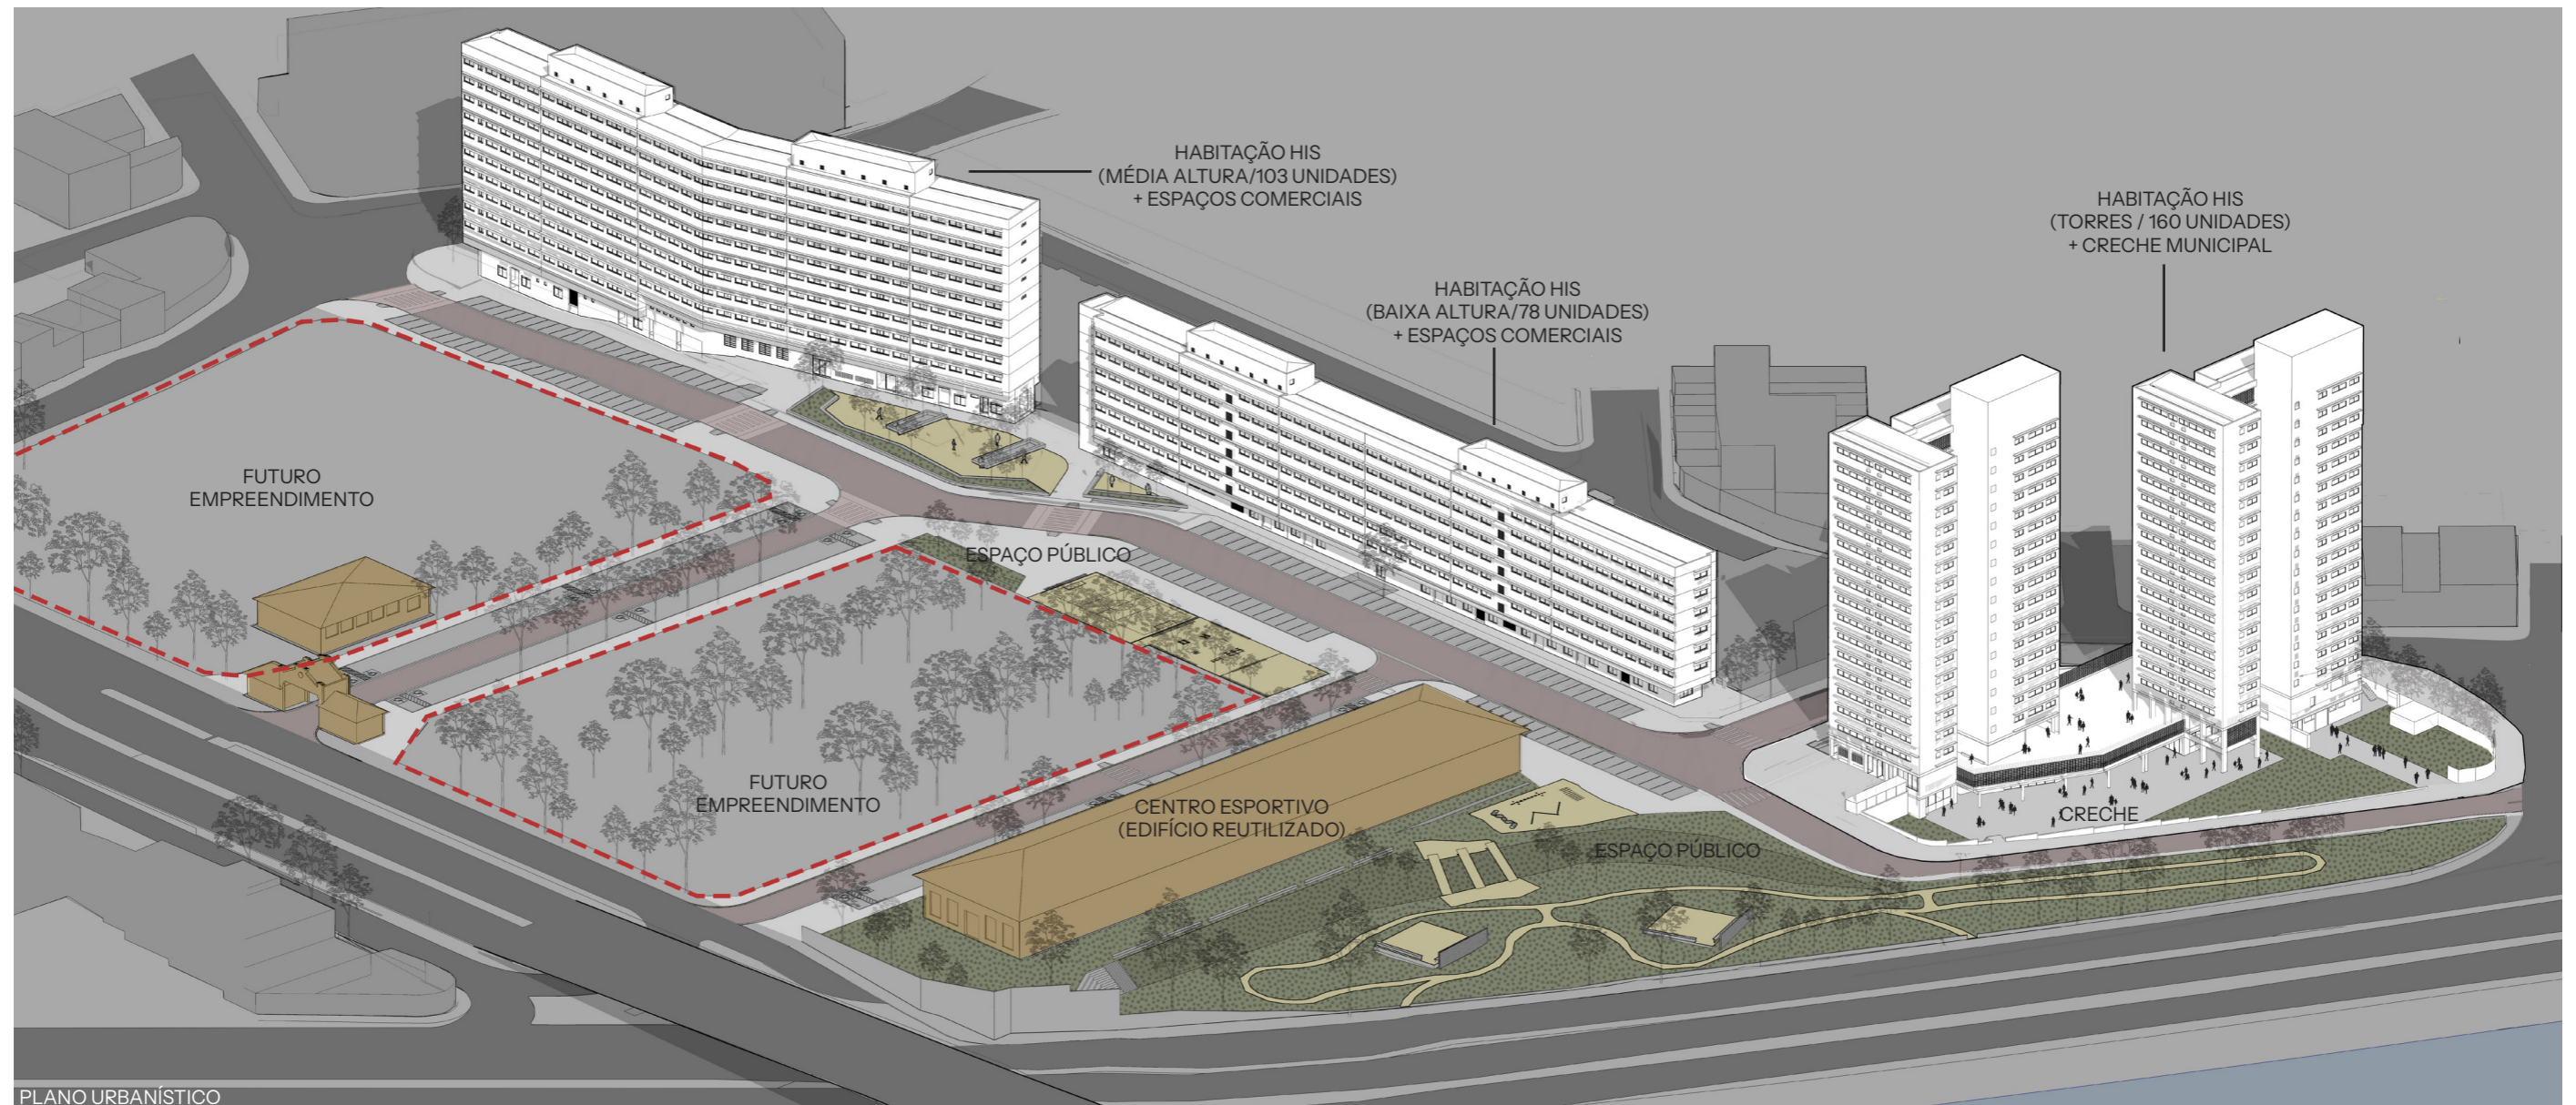

CONJUNTO URBANO PONTE DOS REMÉDIOS

São Paulo, SP | 2011-2023

com Marcos Acayaba

fotos: Pregnoloato & Kusuki

fotos: Pregolato & Kusuki

LEGENDA

- LIMITE DA ÁREA DE INTERVENÇÃO
- LOTES PROPOSTOS
- - - SIST. VIÁRIO PROPOSTO
- PASSIEO PÚBLICO PROPOSTO
- ▨ VAGAS DE ESTACIONAMENTO PROPOSTAS
- ▶ SENTIDO DA VIA

ESTACIONAMENTO

304 VAGAS (2.294,36m²)

CONJUNTO PONTE DOS REMÉDIOS

PROGRAMA DE URBANIZAÇÃO DE FAVELAS - SEHAB
 SUPERINTENDÊNCIA DE HABITAÇÃO POPULAR - HABI
 JULHO 2013

IMPLANTAÇÃO GERAL
 ESCALA 1/1000

CONJUNTO PONTE DOS REMÉDIOS