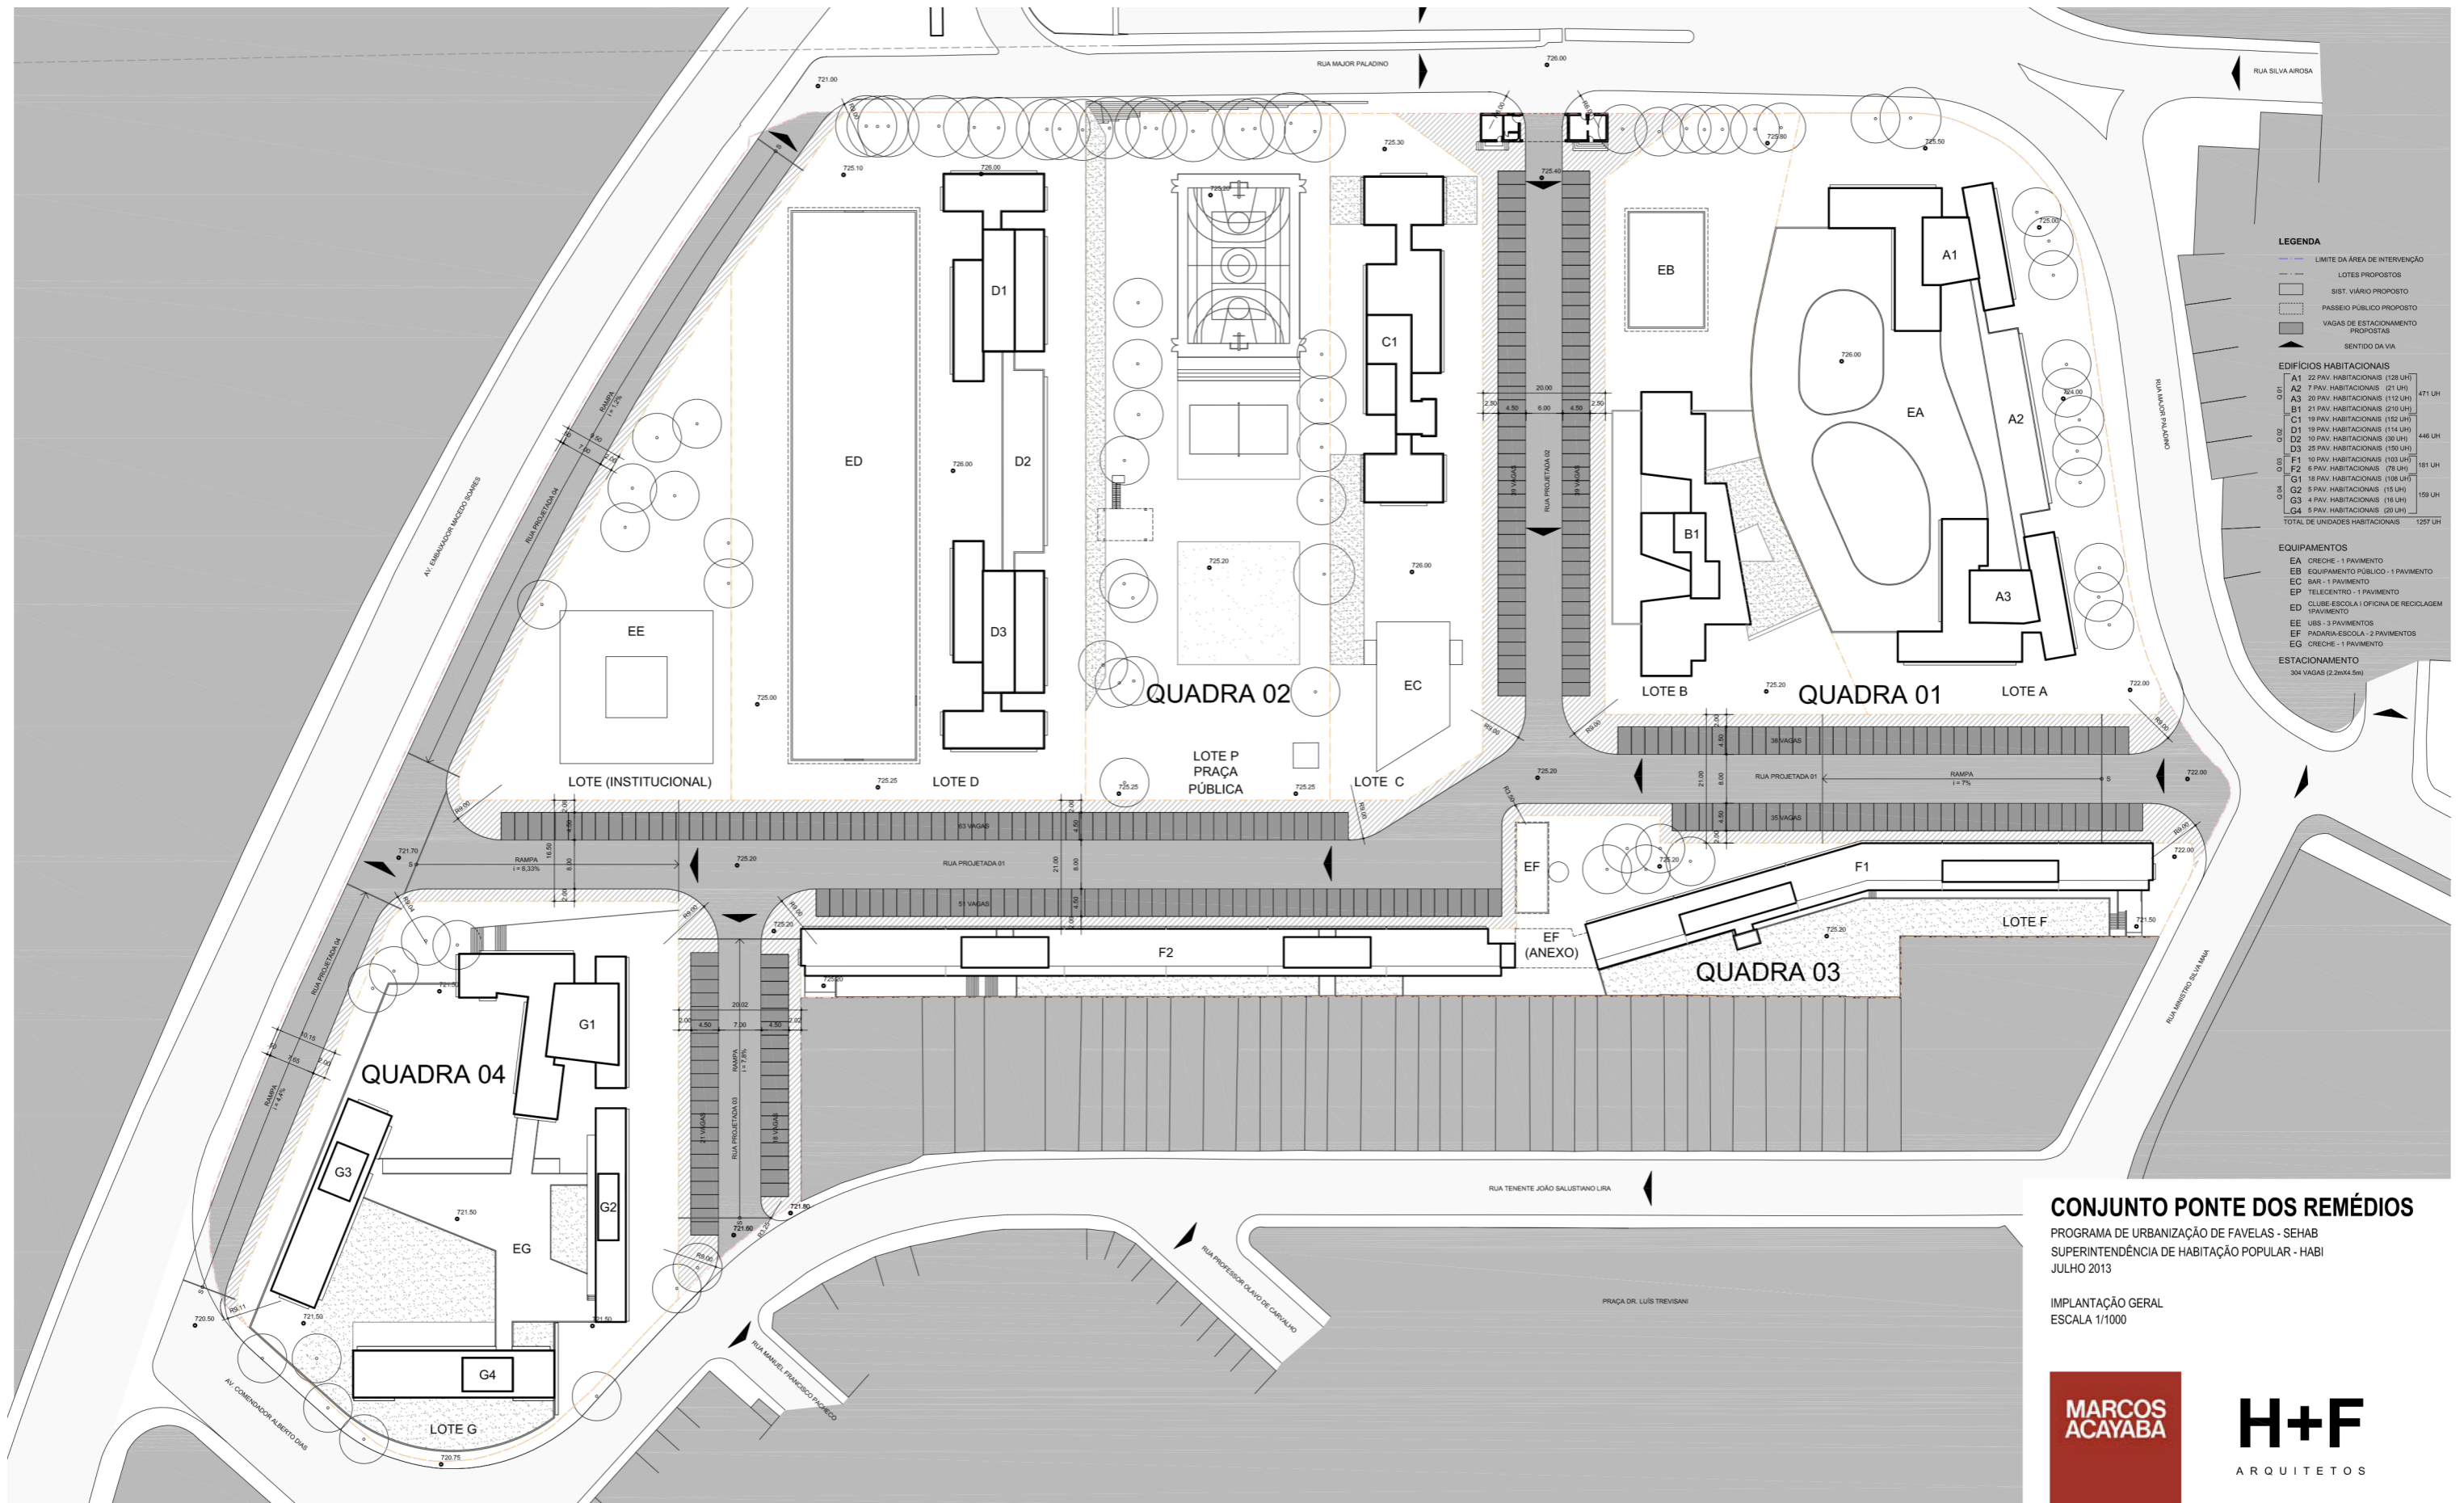

CONJUNTO URBANO PONTE DOS REMÉDIOS

São Paulo, SP | 2011-2023

com Marcos Acayaba

fotos: Pregnoloato & Kusuki

fotos: Pregolato & Kusuki

LEGENDA

- LIMITE DA ÁREA DE INTERVENÇÃO
- LOTES PROPOSTOS
- - - SIST. VIÁRIO PROPOSTO
- PASSIEO PÚBLICO PROPOSTO
- ▨ VAGAS DE ESTACIONAMENTO PROPOSTAS
- ▶ SENTIDO DA VIA

EDIFÍCIOS HABITACIONAIS

Edifício	Nº Pav.	Tipologia	Unidades Habitacionais (UH)
A1	22 PAV.	HABITACIONAIS	128 UH
A2	7 PAV.	HABITACIONAIS	21 UH
A3	20 PAV.	HABITACIONAIS	112 UH
B1	21 PAV.	HABITACIONAIS	210 UH
C1	19 PAV.	HABITACIONAIS	152 UH
D1	19 PAV.	HABITACIONAIS	154 UH
D2	10 PAV.	HABITACIONAIS	50 UH
D3	25 PAV.	HABITACIONAIS	150 UH
F1	10 PAV.	HABITACIONAIS	103 UH
F2	8 PAV.	HABITACIONAIS	78 UH
G1	15 PAV.	HABITACIONAIS	110 UH
G2	5 PAV.	HABITACIONAIS	15 UH
G3	4 PAV.	HABITACIONAIS	16 UH
G4	5 PAV.	HABITACIONAIS	20 UH
TOTAL DE UNIDADES HABITACIONAIS			1257 UH

ESTACIONAMENTO

304 VAGAS (2.294,36m²)

CONJUNTO PONTE DOS REMÉDIOS

PROGRAMA DE URBANIZAÇÃO DE FAVELAS - SEHAB
 SUPERINTENDÊNCIA DE HABITAÇÃO POPULAR - HABI
 JULHO 2013

IMPLANTAÇÃO GERAL
 ESCALA 1/1000

CONJUNTO PONTE DOS REMÉDIOS