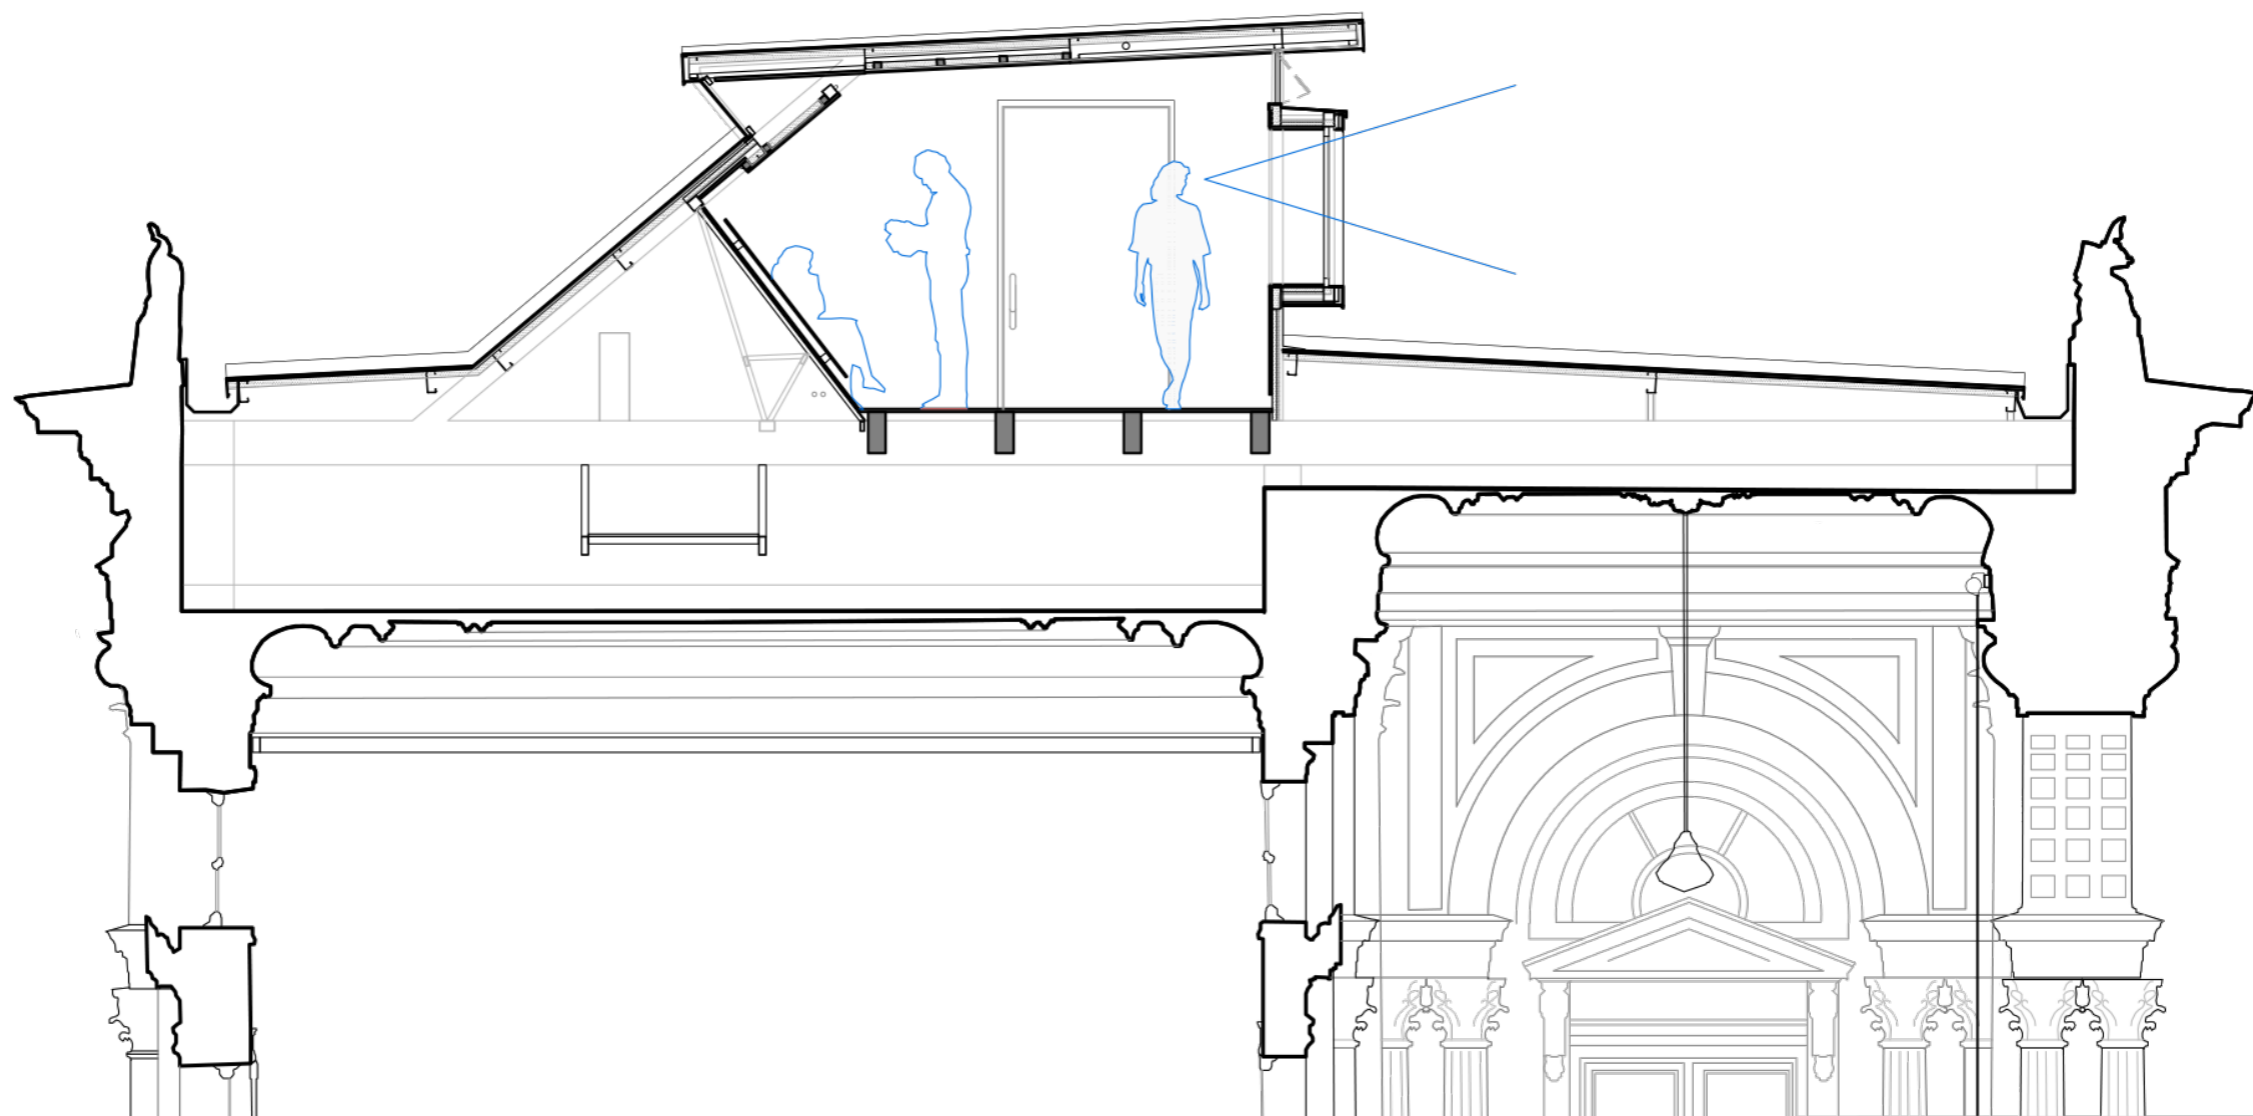

PRINCIPAIS AÇÕES

PLANTA NÍVEL DE ACESSO PÚBLICO
(ampliação subterrânea)

fotos: Nelson Kon

fotos: Nelson Kon

CORTE PELA CONEXÃO / ESCADAS ROLANTES / SALÃO NOBRE

fotos: Nelson Kon

fotos: Nelson Kon

PLANTA TÉRREO MONUMENTO

fotos: Nelson Kon

INSERÇÃO DA TORRE INFRAESTRUTURAL

fotos: Nelson Kon

RESTAURO E MODERNIZAÇÃO DO MUSEU DO IPIRANGA

CORTE PELA NOVA CONEXÃO ENTRE TORRES (2º PAVIM.)

fotos: Nelson Kon

TORRE CENTRAL: NOVA GALERIA E MIRANTE

fotos: Nelson Kon

foto: Alberto Ricci

RECONSTRUÇÃO DO MUSEU NACIONAL

Rio de Janeiro, RJ | 2020-2027

Concurso Nacional - 1º Prêmio

com Atelier Arq., Guará Arq. e Sandra Branco

(projeto em andamento)

1808-1864

1864-1960

■ 1808 ■ 1810-1820 ■ 1821-1850 ■ 1851-1864 ■ 1865-1914 ■ 1915-1960

EVOLUÇÃO CRONOLÓGICA DO CONJUNTO

1816

1903

2018

2018

RECONSTRUÇÃO DO MUSEU NACIONAL