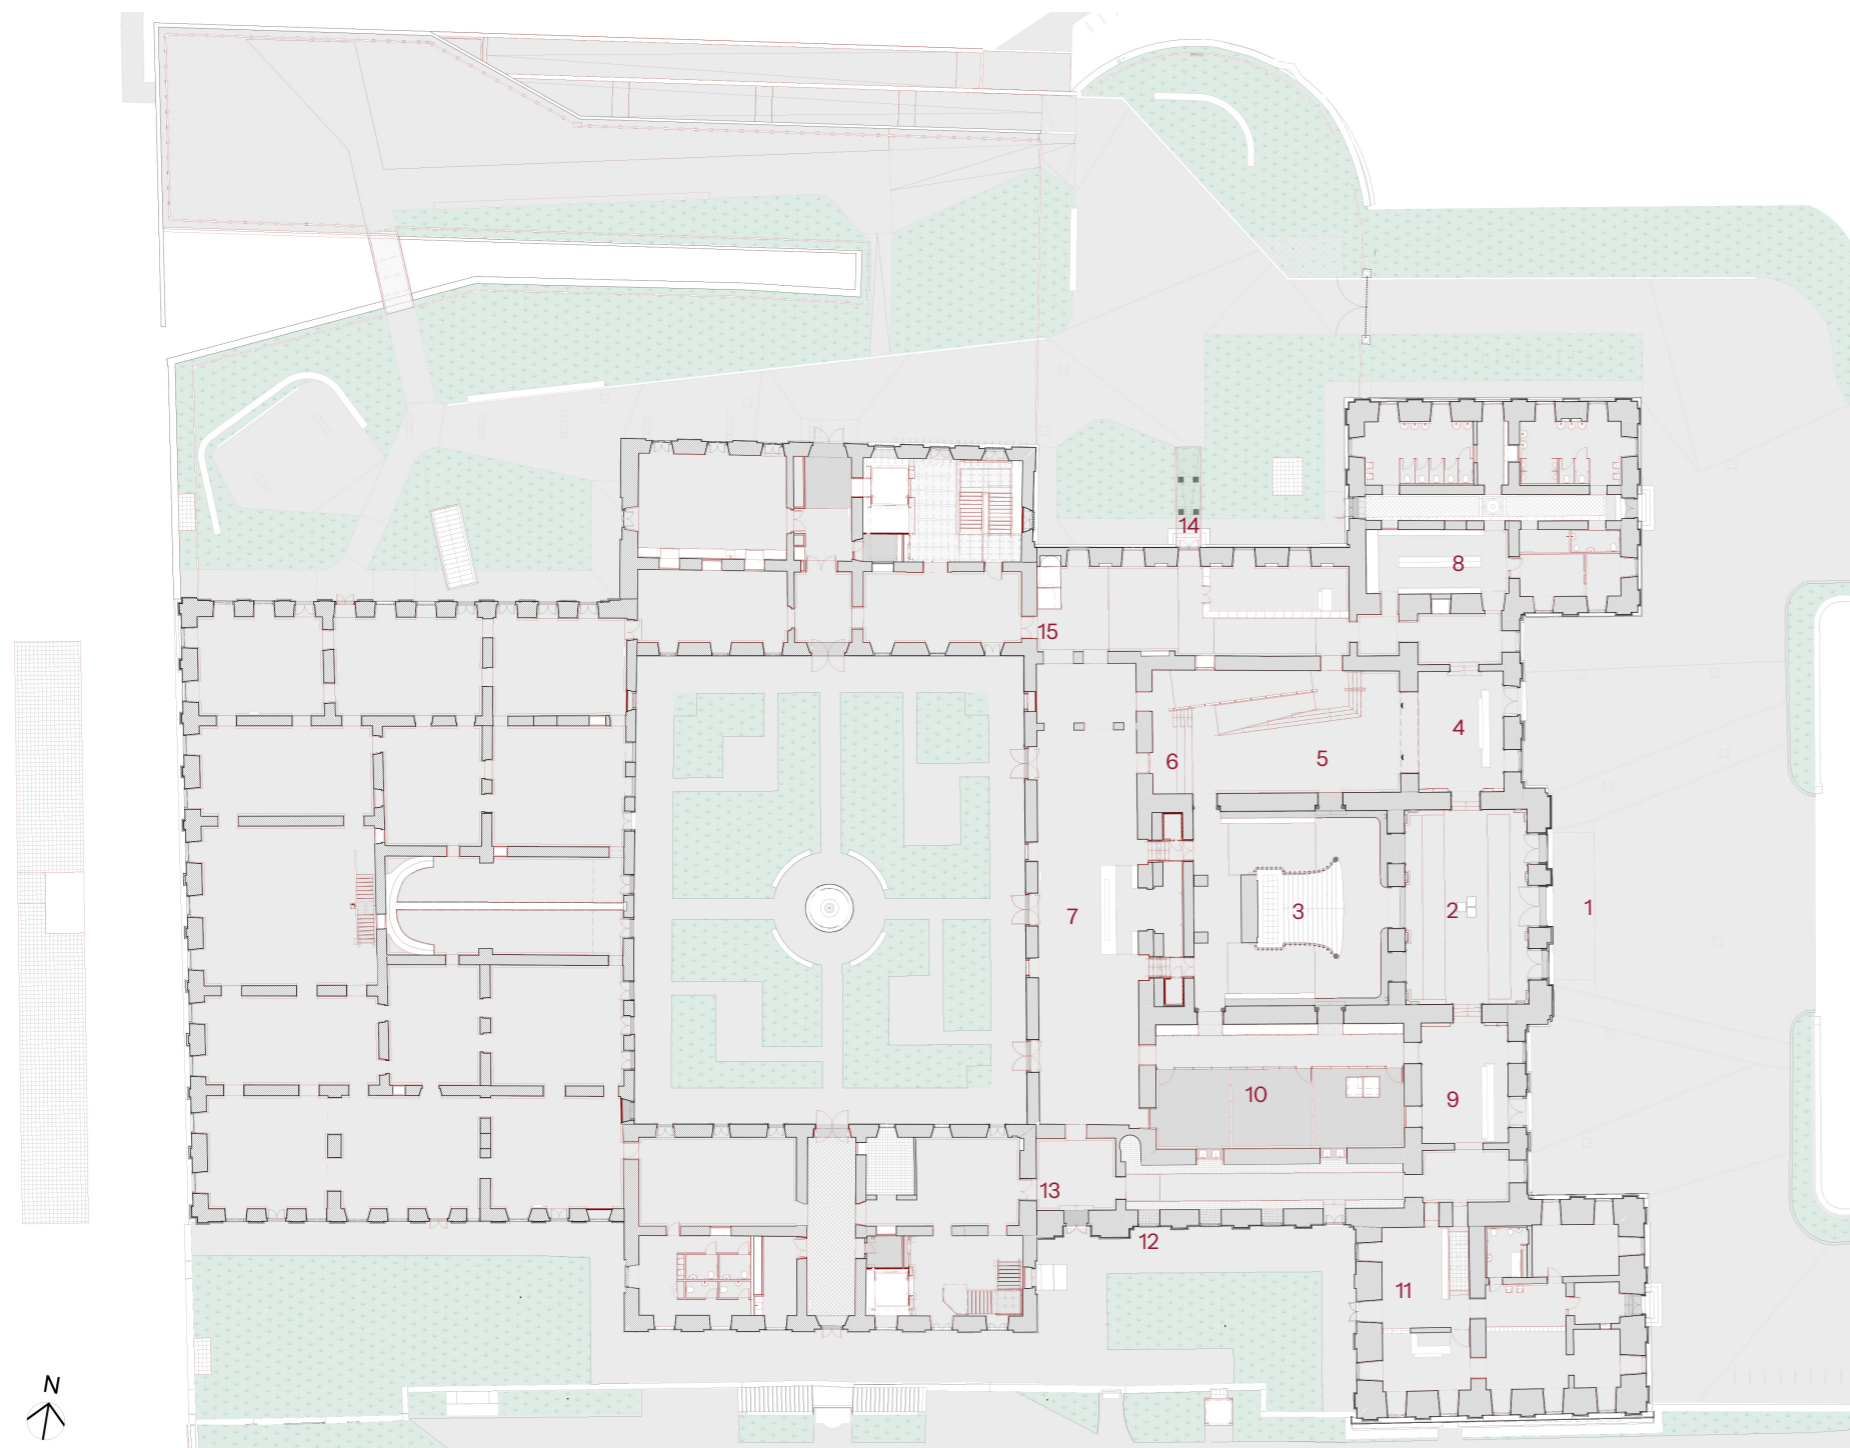

PRINCIPAIS AÇÕES

PLANTA NÍVEL DE ACESSO PÚBLICO
(ampliação subterrânea)

fotos: Nelson Kon

fotos: Nelson Kon

CORTE PELA CONEXÃO / ESCADAS ROLANTES / SALÃO NOBRE

fotos: Nelson Kon

fotos: Nelson Kon

PLANTA TÉRREO MONUMENTO

1864-1960

■ 1808 ■ 1810-1820 ■ 1821-1850 ■ 1851-1864 ■ 1865-1914 ■ 1915-1960

EVOLUÇÃO CRONOLÓGICA DO CONJUNTO

1816

1903

2018

2018

RECONSTRUÇÃO DO MUSEU NACIONAL

REORGANIZAÇÃO DOS FLUXOS

NÍVEIS E CONEXÕES

Implantação - Cobertura

FLUXOS

Circuito Universo e Vida

Acolhimento

Pavimento Térreo - Legenda

- | | | | |
|--------------------------------|---------------------|-------------------------------------|----------------------------|
| 1. acesso principal do público | 5. espaço memória | 9. atendimento ao público | 13. acesso ao bloco 02 |
| 2. vestíbulo central | 6. arquibancada | 10. salas do educativo | 14. acesso ao jardim norte |
| 3. escada monumental | 7. café | 11. apoio ao educativo e biblioteca | 15. acesso ao bloco 03 |
| 4. bilheteria | 8. apoio ao público | 12. acesso ao jardim das princesas | |

Segundo Pavimento

FLUXOS

Circuito Universo e Vida

Circuito Histórico

Segundo Pavimento

FLUXOS

Circuito Diversidade Cultural

Exposições de Curta duração