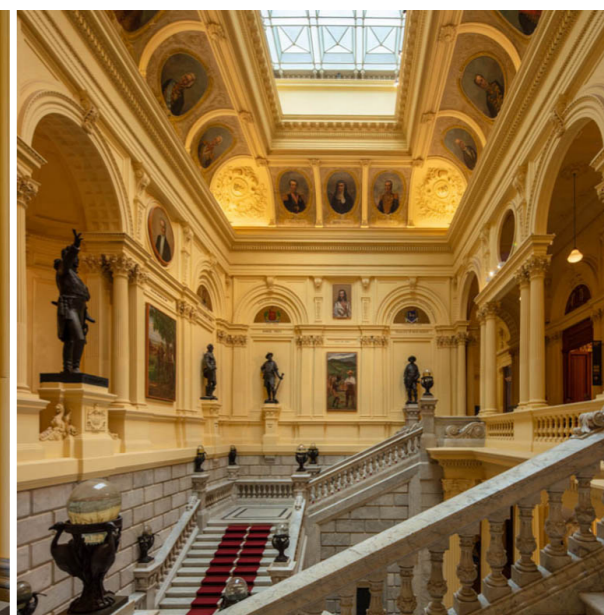

PRINCIPAIS AÇÕES

PLANTA NÍVEL DE ACESSO PÚBLICO
(ampliação subterrânea)

fotos: Nelson Kon

fotos: Nelson Kon

CORTE PELA CONEXÃO / ESCADAS ROLANTES / SALÃO NOBRE

fotos: Nelson Kon

fotos: Nelson Kon

PLANTA TÉRREO MONUMENTO

fotos: Nelson Kon

INSERÇÃO DA TORRE INFRAESTRUTURAL

fotos: Nelson Kon

RESTAURO E MODERNIZAÇÃO DO MUSEU DO IPIRANGA

CORTE PELA NOVA CONEXÃO ENTRE TORRES (2º PAVIM.)

fotos: Nelson Kon

TORRE CENTRAL: NOVA GALERIA E MIRANTE