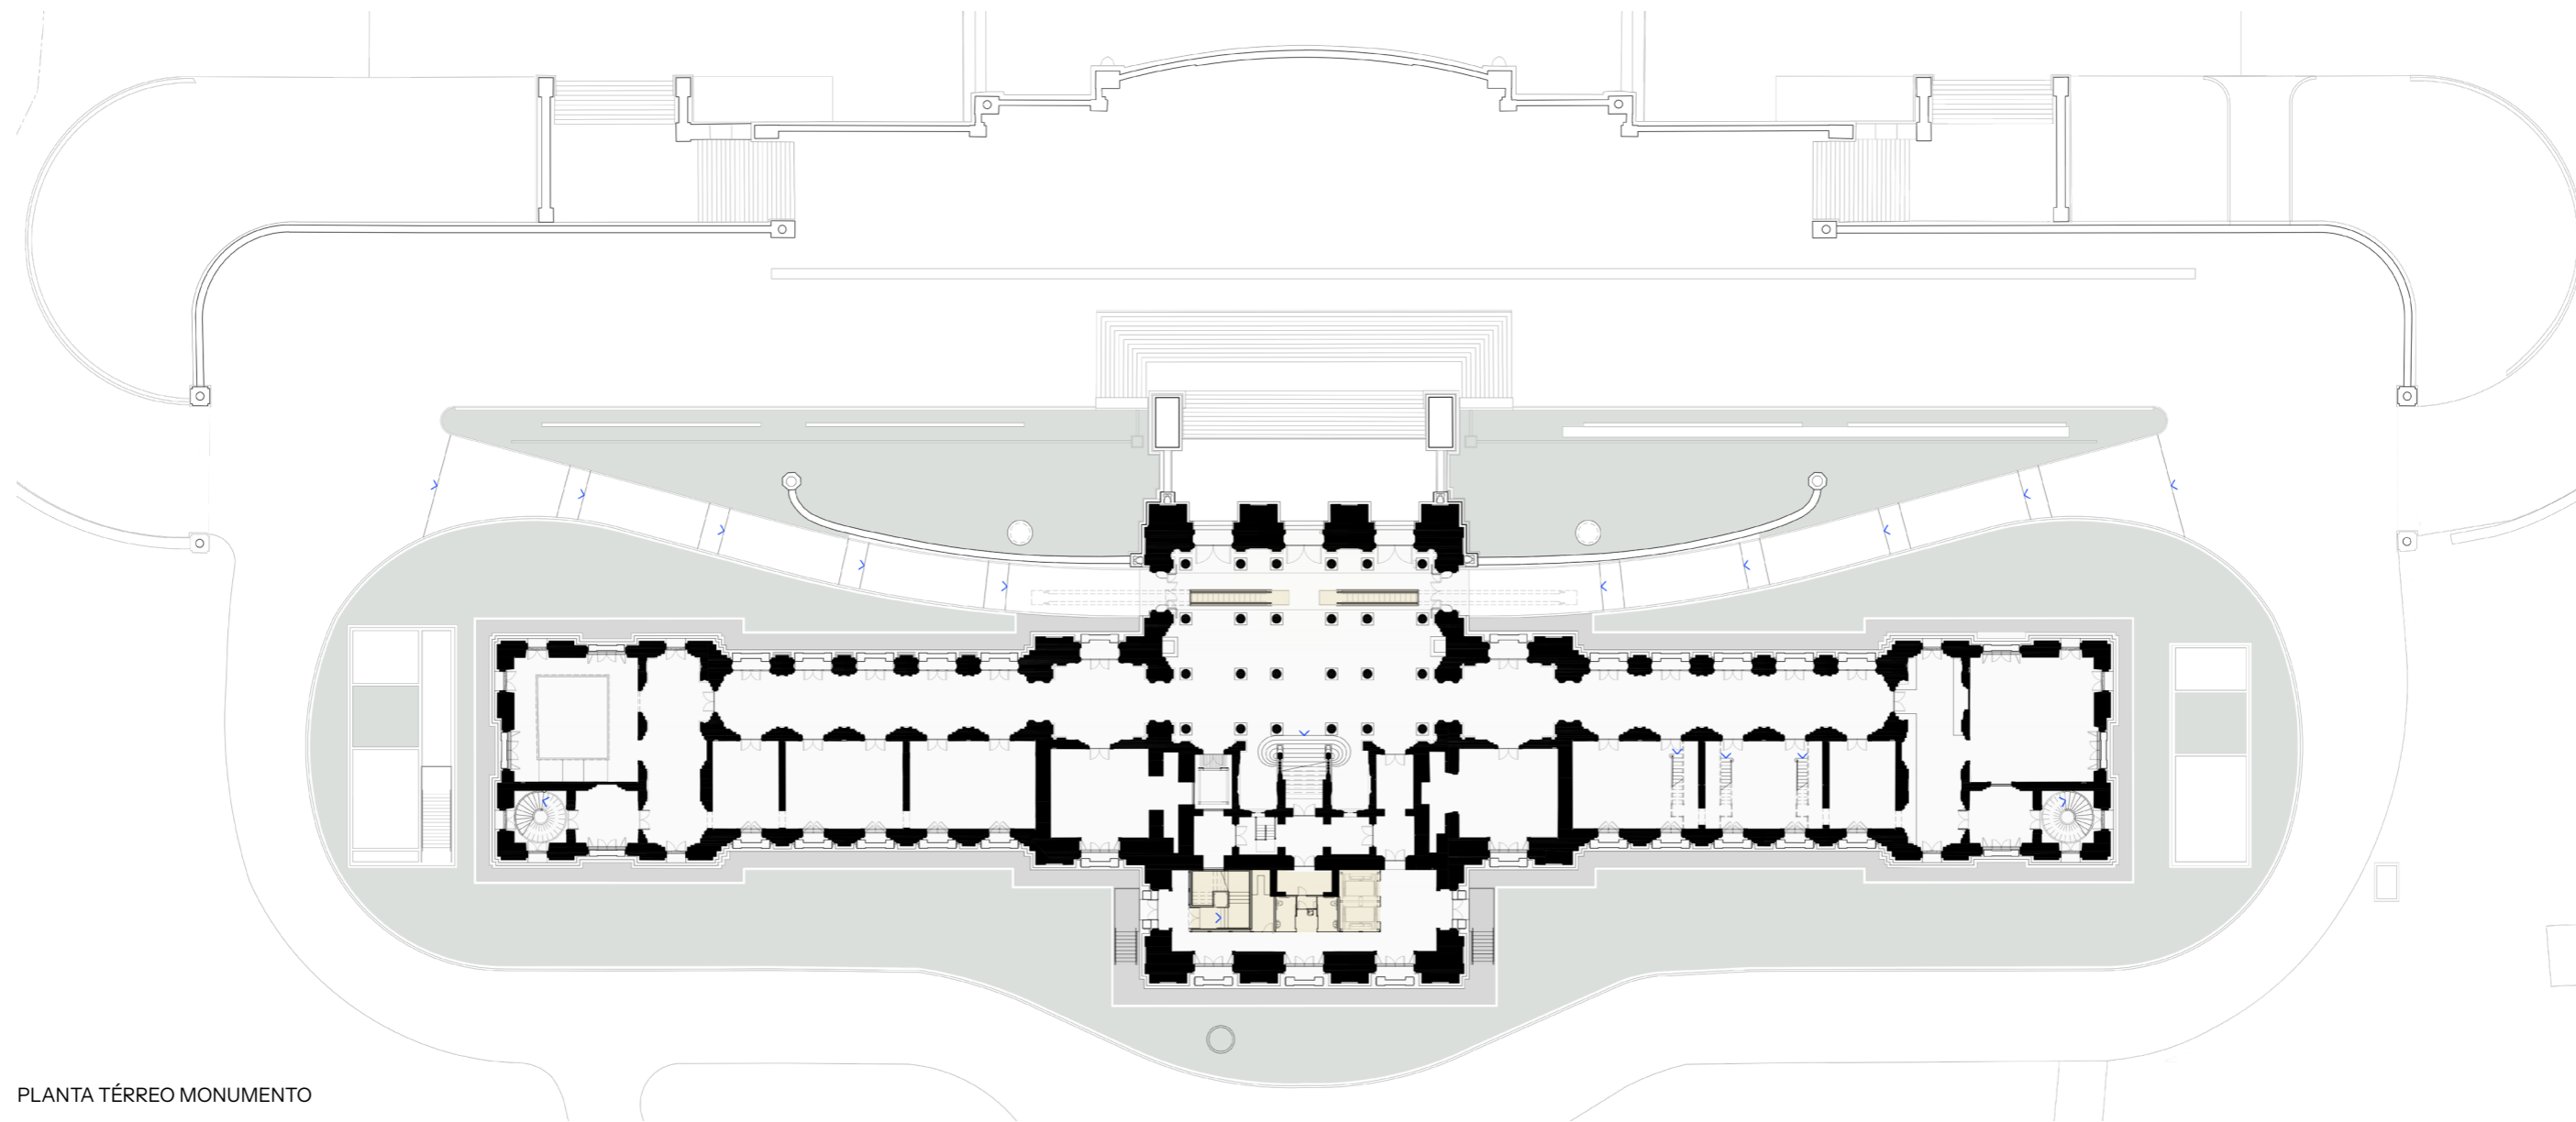

PRINCIPAIS AÇÕES

PLANTA NÍVEL DE ACESSO PÚBLICO
(ampliação subterrânea)

fotos: Nelson Kon

fotos: Nelson Kon

CORTE PELA CONEXÃO / ESCADAS ROLANTES / SALÃO NOBRE

fotos: Nelson Kon

fotos: Nelson Kon

PLANTA TÉRREO MONUMENTO

fotos: Nelson Kon

INSERÇÃO DA TORRE INFRAESTRUTURAL

fotos: Nelson Kon

RESTAURO E MODERNIZAÇÃO DO MUSEU DO IPIRANGA

CORTE PELA NOVA CONEXÃO ENTRE TORRES (2º PAVIM.)

fotos: Nelson Kon

TORRE CENTRAL: NOVA GALERIA E MIRANTE

REORGANIZAÇÃO DOS FLUXOS

NÍVEIS E CONEXÕES

Implantação - Cobertura

FLUXOS

Circuito Universo e Vida

Acolhimento

Pavimento Térreo - Legenda

- | | | | |
|--------------------------------|---------------------|-------------------------------------|----------------------------|
| 1. acesso principal do público | 5. espaço memória | 9. atendimento ao público | 13. acesso ao bloco 02 |
| 2. vestíbulo central | 6. arquibancada | 10. salas do educativo | 14. acesso ao jardim norte |
| 3. escada monumental | 7. café | 11. apoio ao educativo e biblioteca | 15. acesso ao bloco 03 |
| 4. bilheteria | 8. apoio ao público | 12. acesso ao jardim das princesas | |