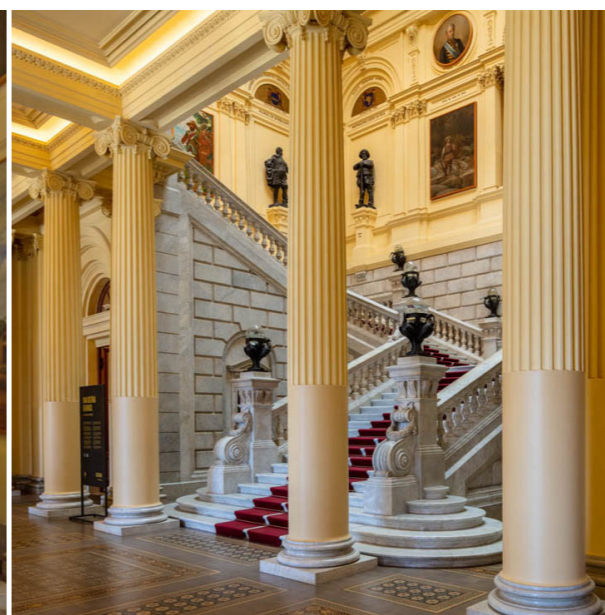

PRINCIPAIS AÇÕES

PLANTA NÍVEL DE ACESSO PÚBLICO
(ampliação subterrânea)

fotos: Nelson Kon

fotos: Nelson Kon

CORTE PELA CONEXÃO / ESCADAS ROLANTES / SALÃO NOBRE

fotos: Nelson Kon

fotos: Nelson Kon

PLANTA TÉRREO MONUMENTO

fotos: Nelson Kon

INSERÇÃO DA TORRE INFRAESTRUTURAL

fotos: Nelson Kon

RESTAURO E MODERNIZAÇÃO DO MUSEU DO IPIRANGA

CORTE PELA NOVA CONEXÃO ENTRE TORRES (2º PAVIM.)

fotos: Nelson Kon

TORRE CENTRAL: NOVA GALERIA E MIRANTE