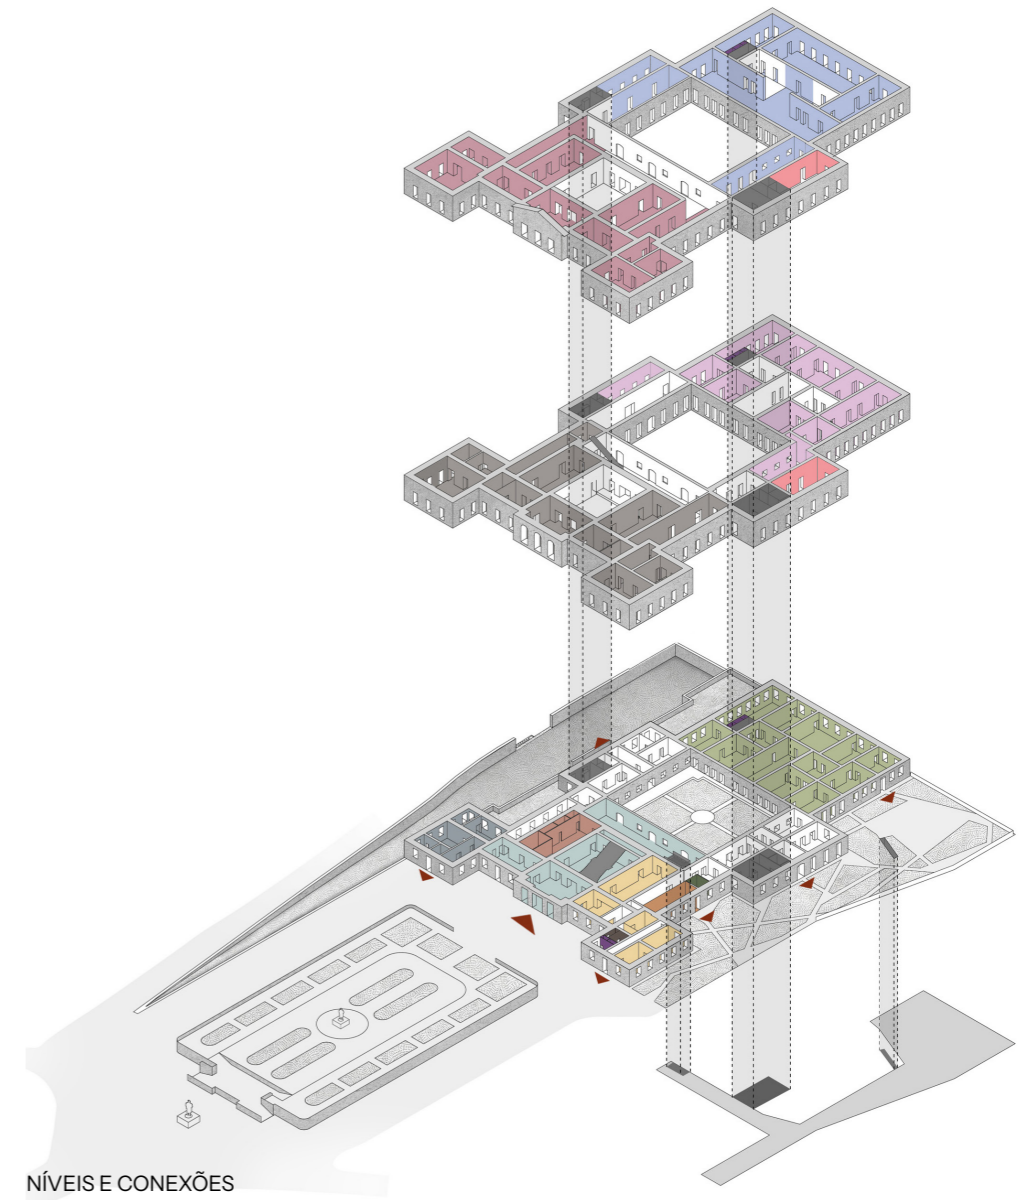

PRINCIPAIS AÇÕES

PLANTA NÍVEL DE ACESSO PÚBLICO
(ampliação subterrânea)

fotos: Nelson Kon

fotos: Nelson Kon

CORTE PELA CONEXÃO / ESCADAS ROLANTES / SALÃO NOBRE

fotos: Nelson Kon

fotos: Nelson Kon

PLANTA TÉRREO MONUMENTO

fotos: Nelson Kon

INSERÇÃO DA TORRE INFRAESTRUTURAL

fotos: Nelson Kon

RESTAURO E MODERNIZAÇÃO DO MUSEU DO IPIRANGA

CORTE PELA NOVA CONEXÃO ENTRE TORRES (2º PAVIM.)

fotos: Nelson Kon

TORRE CENTRAL: NOVA GALERIA E MIRANTE

1864-1960

■ 1808 ■ 1810-1820 ■ 1821-1850 ■ 1851-1864 ■ 1865-1914 ■ 1915-1960

EVOLUÇÃO CRONOLÓGICA DO CONJUNTO

1816

1903

2018

2018

RECONSTRUÇÃO DO MUSEU NACIONAL

REORGANIZAÇÃO DOS FLUXOS

NÍVEIS E CONEXÕES

Implantação - Cobertura

FLUXOS

Circuito Universo e Vida

Acolhimento

Pavimento Térreo - Legenda

- | | | | |
|--------------------------------|---------------------|-------------------------------------|----------------------------|
| 1. acesso principal do público | 5. espaço memória | 9. atendimento ao público | 13. acesso ao bloco 02 |
| 2. vestíbulo central | 6. arquibancada | 10. salas do educativo | 14. acesso ao jardim norte |
| 3. escada monumental | 7. café | 11. apoio ao educativo e biblioteca | 15. acesso ao bloco 03 |
| 4. bilheteria | 8. apoio ao público | 12. acesso ao jardim das princesas | |