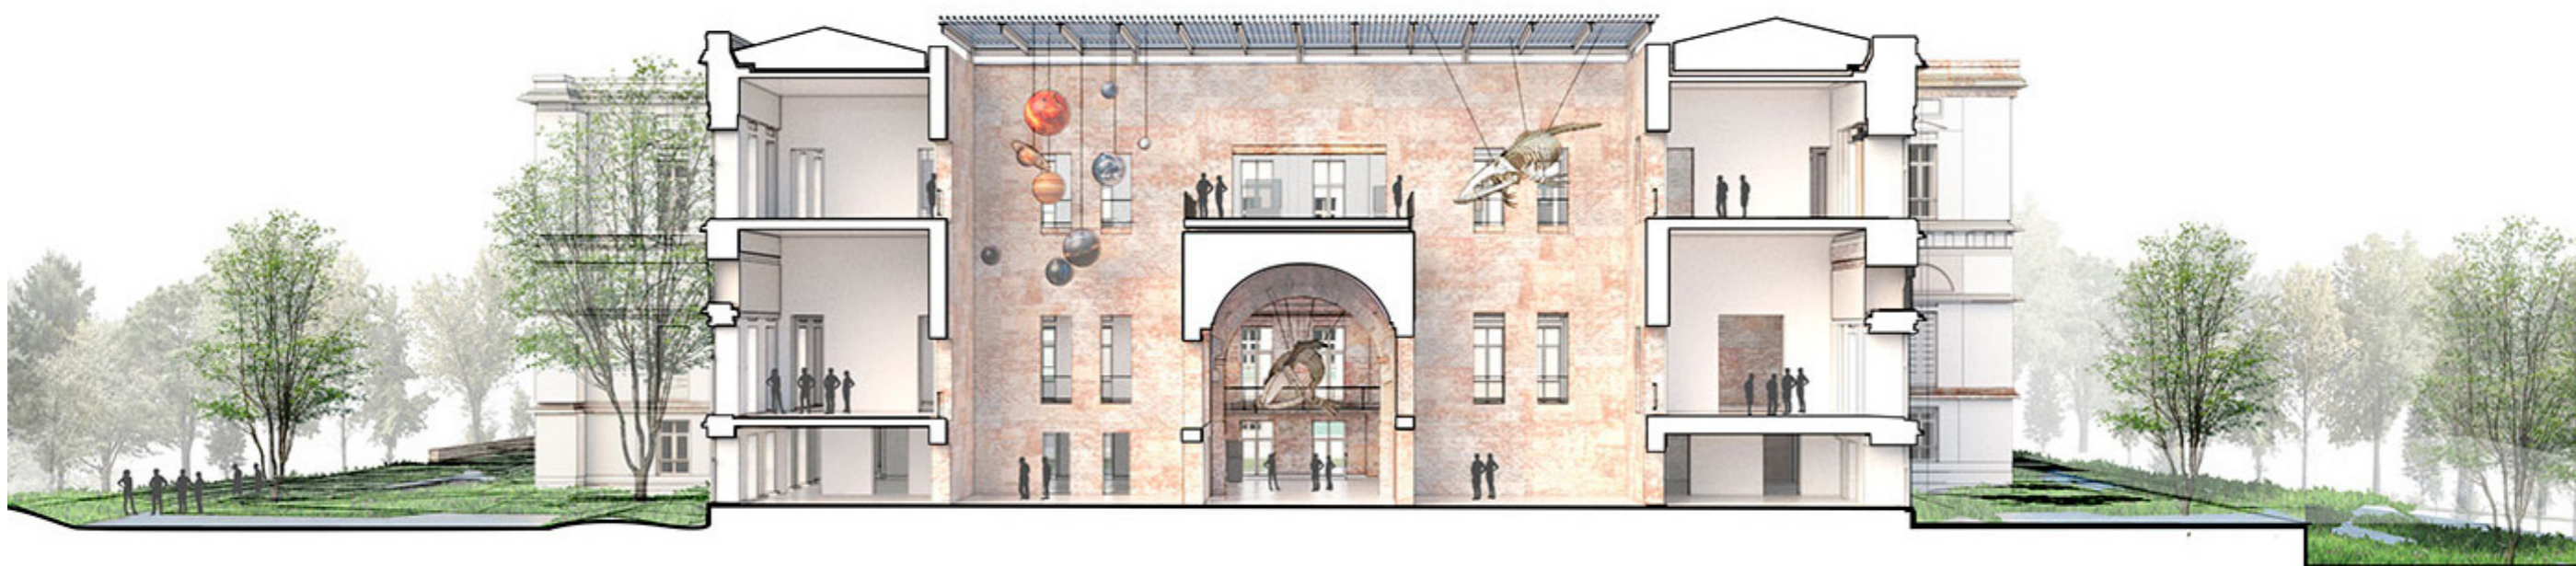

PRINCIPAIS AÇÕES

PLANTA NÍVEL DE ACESSO PÚBLICO
(ampliação subterrânea)

fotos: Nelson Kon

fotos: Nelson Kon

CORTE PELA CONEXÃO / ESCADAS ROLANTES / SALÃO NOBRE

fotos: Nelson Kon

fotos: Nelson Kon

PLANTA TÉRREO MONUMENTO

1864-1960

■ 1808 ■ 1810-1820 ■ 1821-1850 ■ 1851-1864 ■ 1865-1914 ■ 1915-1960

EVOLUÇÃO CRONOLÓGICA DO CONJUNTO

1816

1903

2018

2018

RECONSTRUÇÃO DO MUSEU NACIONAL

REORGANIZAÇÃO DOS FLUXOS

NÍVEIS E CONEXÕES

Implantação - Cobertura

FLUXOS

Circuito Universo e Vida

Acolhimento

Pavimento Térreo - Legenda

- | | | | |
|--------------------------------|---------------------|-------------------------------------|----------------------------|
| 1. acesso principal do público | 5. espaço memória | 9. atendimento ao público | 13. acesso ao bloco 02 |
| 2. vestíbulo central | 6. arquibancada | 10. salas do educativo | 14. acesso ao jardim norte |
| 3. escada monumental | 7. café | 11. apoio ao educativo e biblioteca | 15. acesso ao bloco 03 |
| 4. bilheteria | 8. apoio ao público | 12. acesso ao jardim das princesas | |

Segundo Pavimento

FLUXOS

Circuito Universo e Vida

Circuito Histórico

Segundo Pavimento

FLUXOS

Circuito Diversidade Cultural

Exposições de Curta duração