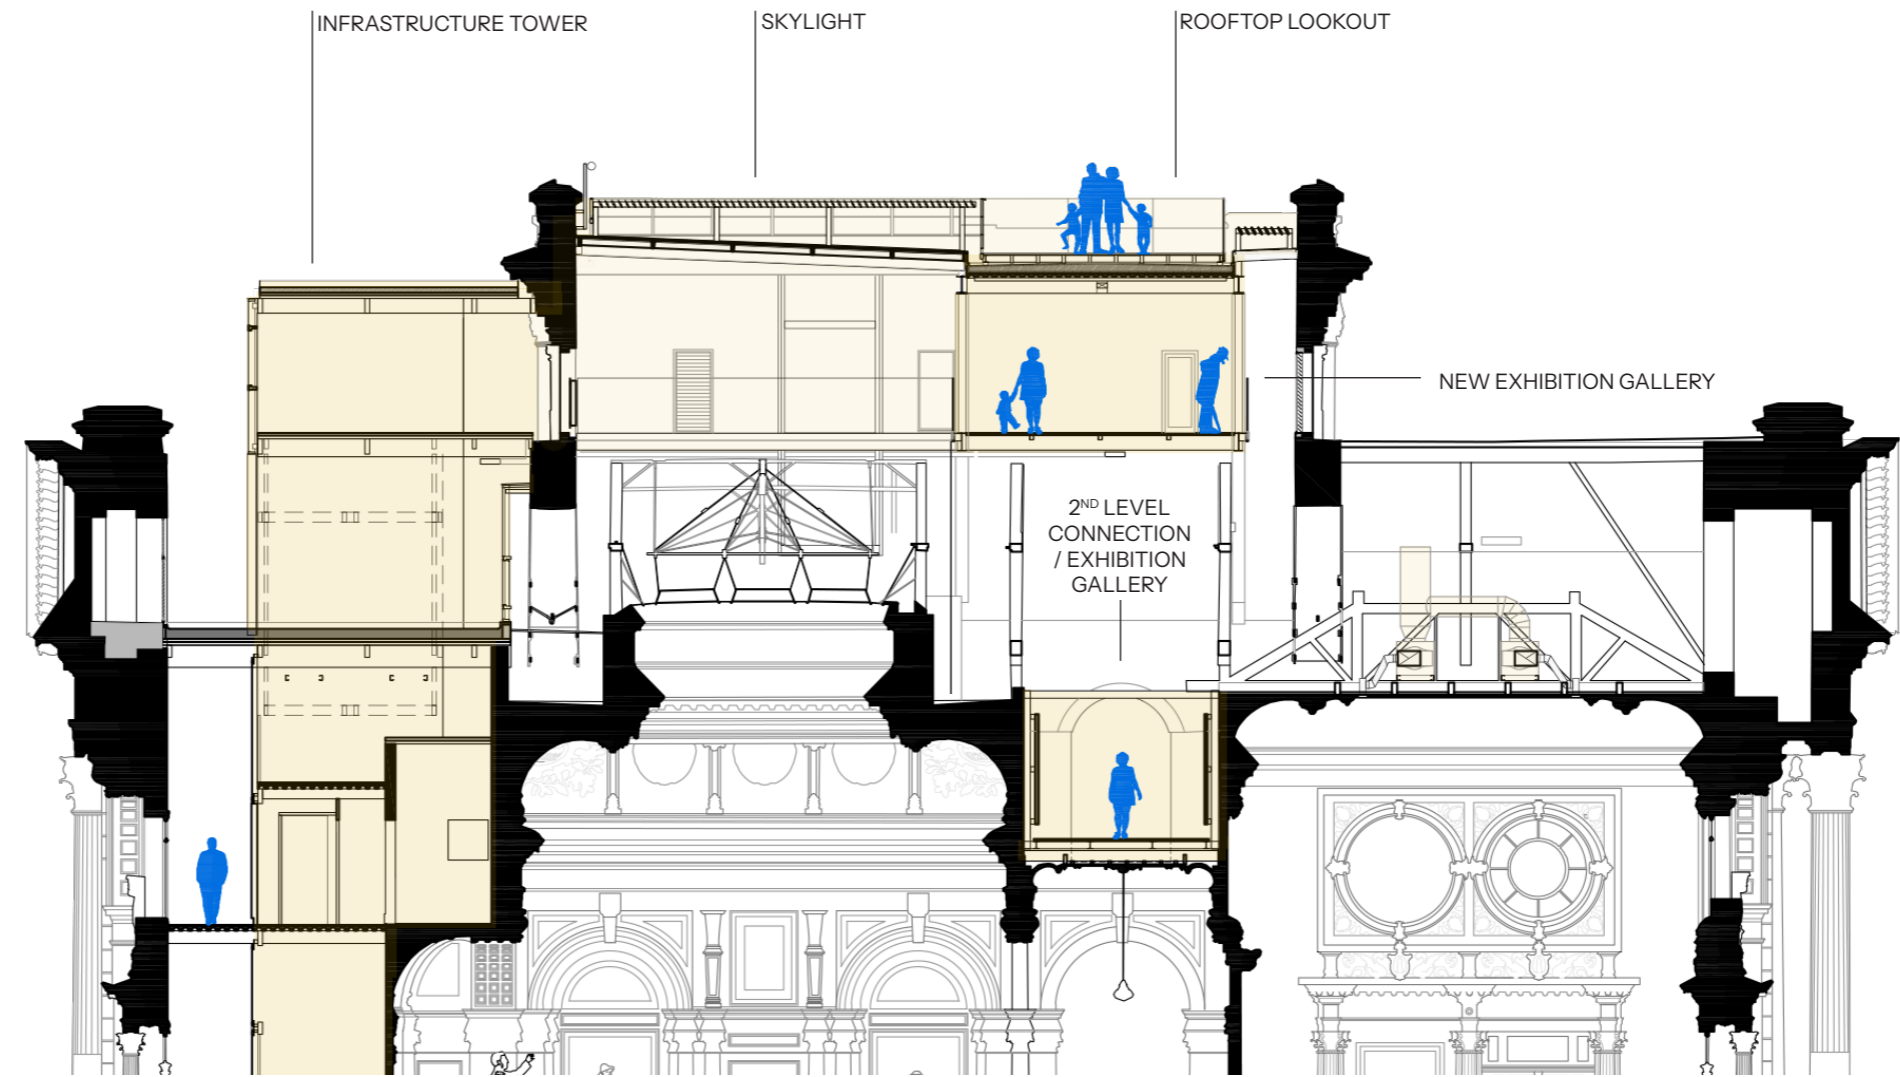

PRINCIPAIS AÇÕES

PLANTA NÍVEL DE ACESSO PÚBLICO
(ampliação subterrânea)

fotos: Nelson Kon

fotos: Nelson Kon

CORTE PELA CONEXÃO / ESCADAS ROLANTES / SALÃO NOBRE

fotos: Nelson Kon

fotos: Nelson Kon

PLANTA TÉRREO MONUMENTO

fotos: Nelson Kon

INSERÇÃO DA TORRE INFRAESTRUTURAL

fotos: Nelson Kon

RESTAURO E MODERNIZAÇÃO DO MUSEU DO IPIRANGA

CORTE PELA NOVA CONEXÃO ENTRE TORRES (2º PAVIM.)

fotos: Nelson Kon

TORRE CENTRAL: NOVA GALERIA E MIRANTE

1864-1960

■ 1808 ■ 1810-1820 ■ 1821-1850 ■ 1851-1864 ■ 1865-1914 ■ 1915-1960

EVOLUÇÃO CRONOLÓGICA DO CONJUNTO

1816

1903

2018

2018

RECONSTRUÇÃO DO MUSEU NACIONAL

REORGANIZAÇÃO DOS FLUXOS

NÍVEIS E CONEXÕES

Implantação - Cobertura

FLUXOS

Circuito Universo e Vida

Acolhimento

Pavimento Térreo - Legenda

- | | | | |
|--------------------------------|---------------------|-------------------------------------|----------------------------|
| 1. acesso principal do público | 5. espaço memória | 9. atendimento ao público | 13. acesso ao bloco 02 |
| 2. vestíbulo central | 6. arquibancada | 10. salas do educativo | 14. acesso ao jardim norte |
| 3. escada monumental | 7. café | 11. apoio ao educativo e biblioteca | 15. acesso ao bloco 03 |
| 4. bilheteria | 8. apoio ao público | 12. acesso ao jardim das princesas | |