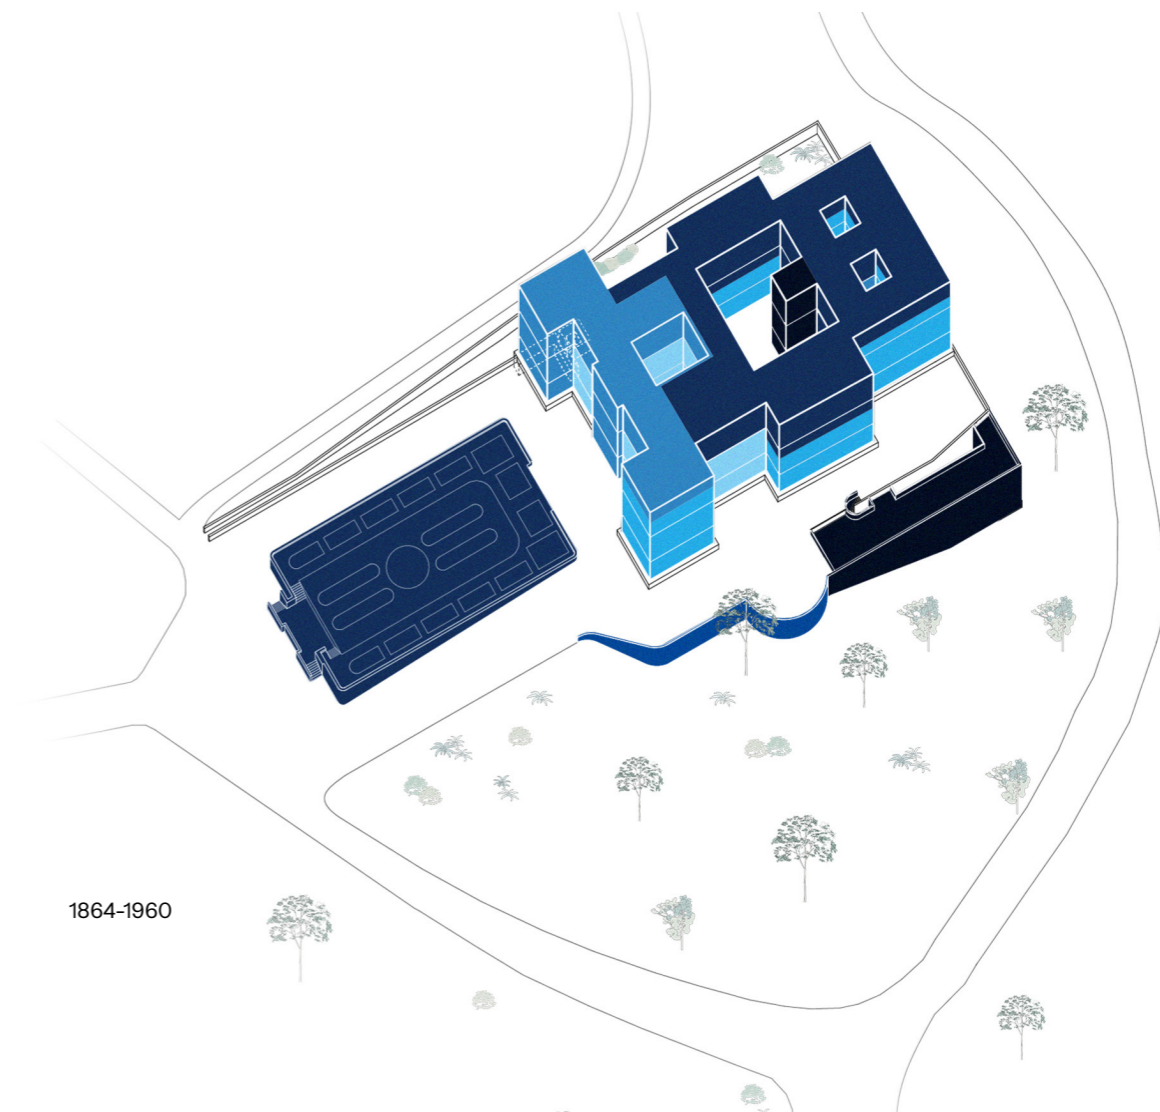

PRINCIPAIS AÇÕES

PLANTA NÍVEL DE ACESSO PÚBLICO
(ampliação subterrânea)

fotos: Nelson Kon

fotos: Nelson Kon

CORTE PELA CONEXÃO / ESCADAS ROLANTES / SALÃO NOBRE

fotos: Nelson Kon

fotos: Nelson Kon

PLANTA TÉRREO MONUMENTO

fotos: Nelson Kon

INSERÇÃO DA TORRE INFRAESTRUTURAL

fotos: Nelson Kon

RESTAURO E MODERNIZAÇÃO DO MUSEU DO IPIRANGA

CORTE PELA NOVA CONEXÃO ENTRE TORRES (2º PAVIM.)

fotos: Nelson Kon

TORRE CENTRAL: NOVA GALERIA E MIRANTE

1864-1960

■ 1808 ■ 1810-1820 ■ 1821-1850 ■ 1851-1864 ■ 1865-1914 ■ 1915-1960

EVOLUÇÃO CRONOLÓGICA DO CONJUNTO

1816

1903

2018

2018

RECONSTRUÇÃO DO MUSEU NACIONAL

REORGANIZAÇÃO DOS FLUXOS

NÍVEIS E CONEXÕES

Implantação - Cobertura

FLUXOS

Circuito Universo e Vida

Acolhimento

Pavimento Térreo - Legenda

- | | | | |
|--------------------------------|---------------------|-------------------------------------|----------------------------|
| 1. acesso principal do público | 5. espaço memória | 9. atendimento ao público | 13. acesso ao bloco 02 |
| 2. vestíbulo central | 6. arquibancada | 10. salas do educativo | 14. acesso ao jardim norte |
| 3. escada monumental | 7. café | 11. apoio ao educativo e biblioteca | 15. acesso ao bloco 03 |
| 4. bilheteria | 8. apoio ao público | 12. acesso ao jardim das princesas | |