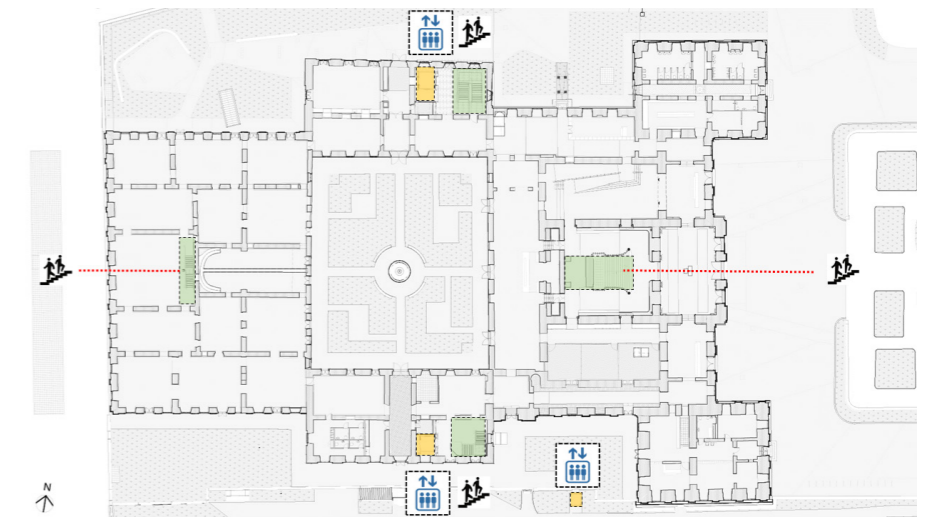

PRINCIPAIS AÇÕES

PLANTA NÍVEL DE ACESSO PÚBLICO
(ampliação subterrânea)

fotos: Nelson Kon

fotos: Nelson Kon

CORTE PELA CONEXÃO / ESCADAS ROLANTES / SALÃO NOBRE

fotos: Nelson Kon

fotos: Nelson Kon

PLANTA TÉRREO MONUMENTO

REORGANIZAÇÃO DOS FLUXOS

NÍVEIS E CONEXÕES

Implantação - Cobertura

FLUXOS

Circuito Universo e Vida

Acolhimento

Pavimento Térreo - Legenda

- | | | | |
|--------------------------------|---------------------|-------------------------------------|----------------------------|
| 1. acesso principal do público | 5. espaço memória | 9. atendimento ao público | 13. acesso ao bloco 02 |
| 2. vestíbulo central | 6. arquibancada | 10. salas do educativo | 14. acesso ao jardim norte |
| 3. escada monumental | 7. café | 11. apoio ao educativo e biblioteca | 15. acesso ao bloco 03 |
| 4. bilheteria | 8. apoio ao público | 12. acesso ao jardim das princesas | |

Segundo Pavimento

FLUXOS

Circuito Universo e Vida

Circuito Histórico

Segundo Pavimento

FLUXOS

Circuito Diversidade Cultural

Exposições de Curta duração