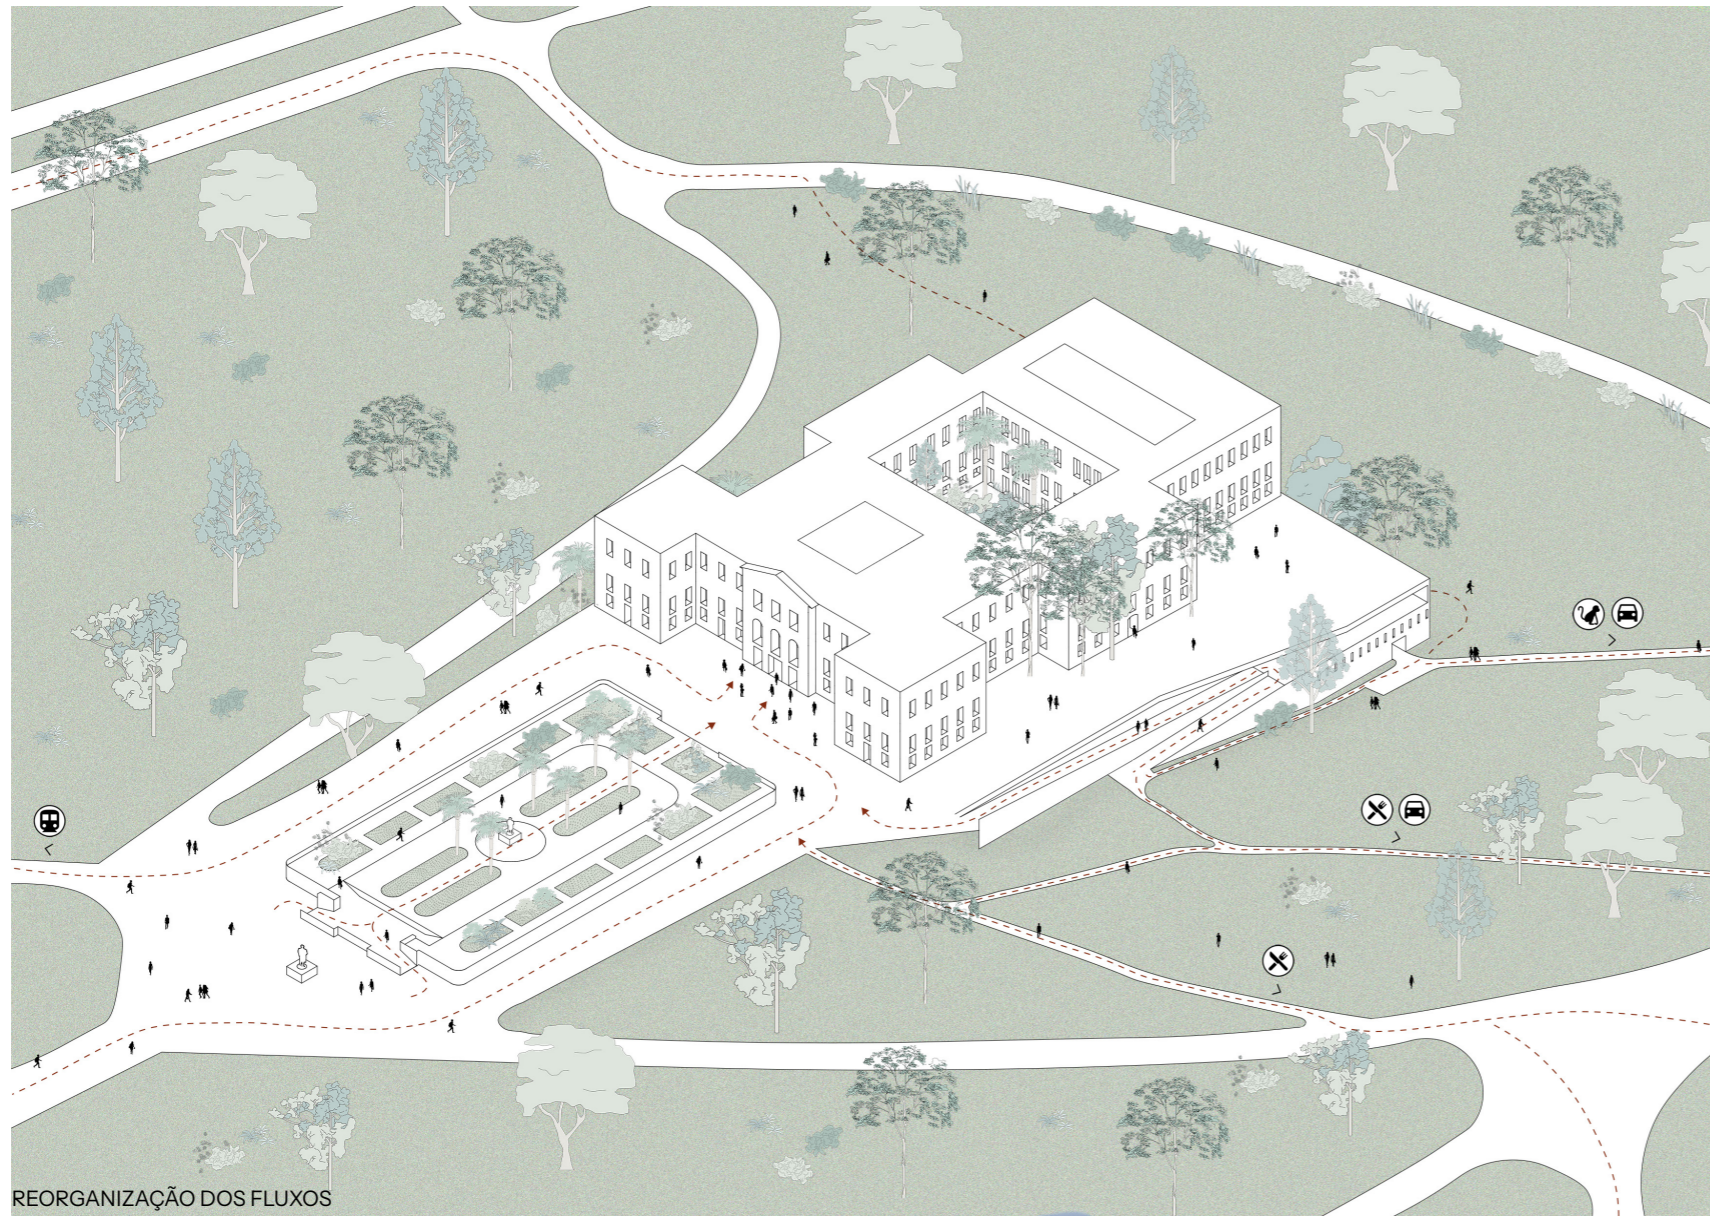

PRINCIPAIS AÇÕES

PLANTA NÍVEL DE ACESSO PÚBLICO
(ampliação subterrânea)

fotos: Nelson Kon

fotos: Nelson Kon

CORTE PELA CONEXÃO / ESCADAS ROLANTES / SALÃO NOBRE

fotos: Nelson Kon

fotos: Nelson Kon

PLANTA TÉRREO MONUMENTO

1864-1960

■ 1808 ■ 1810-1820 ■ 1821-1850 ■ 1851-1864 ■ 1865-1914 ■ 1915-1960

EVOLUÇÃO CRONOLÓGICA DO CONJUNTO

1816

1903

2018

2018

RECONSTRUÇÃO DO MUSEU NACIONAL

REORGANIZAÇÃO DOS FLUXOS

NÍVEIS E CONEXÕES

Implantação - Cobertura

FLUXOS

Circuito Universo e Vida

Acolhimento

Pavimento Térreo - Legenda

- | | | | |
|--------------------------------|---------------------|-------------------------------------|----------------------------|
| 1. acesso principal do público | 5. espaço memória | 9. atendimento ao público | 13. acesso ao bloco 02 |
| 2. vestíbulo central | 6. arquibancada | 10. salas do educativo | 14. acesso ao jardim norte |
| 3. escada monumental | 7. café | 11. apoio ao educativo e biblioteca | 15. acesso ao bloco 03 |
| 4. bilheteria | 8. apoio ao público | 12. acesso ao jardim das princesas | |

Segundo Pavimento

FLUXOS

Circuito Universo e Vida

Circuito Histórico

Segundo Pavimento

FLUXOS

Circuito Diversidade Cultural

Exposições de Curta duração