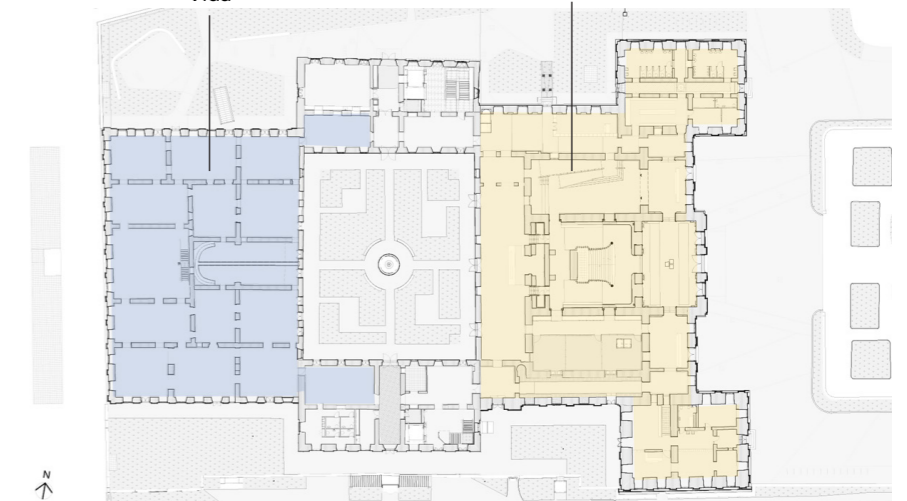

PRINCIPAIS AÇÕES

PLANTA NÍVEL DE ACESSO PÚBLICO
(ampliação subterrânea)

fotos: Nelson Kon

fotos: Nelson Kon

CORTE PELA CONEXÃO / ESCADAS ROLANTES / SALÃO NOBRE

fotos: Nelson Kon

fotos: Nelson Kon

PLANTA TÉRREO MONUMENTO

REORGANIZAÇÃO DOS FLUXOS

NÍVEIS E CONEXÕES

Implantação - Cobertura

FLUXOS

Circuito Universo e Vida

Acolhimento

Pavimento Térreo - Legenda

- | | | | |
|--------------------------------|---------------------|-------------------------------------|----------------------------|
| 1. acesso principal do público | 5. espaço memória | 9. atendimento ao público | 13. acesso ao bloco 02 |
| 2. vestíbulo central | 6. arquibancada | 10. salas do educativo | 14. acesso ao jardim norte |
| 3. escada monumental | 7. café | 11. apoio ao educativo e biblioteca | 15. acesso ao bloco 03 |
| 4. bilheteria | 8. apoio ao público | 12. acesso ao jardim das princesas | |

Segundo Pavimento

FLUXOS

Circuito Universo e Vida

Circuito Histórico

Segundo Pavimento

FLUXOS

Circuito Diversidade Cultural

Exposições de Curta duração