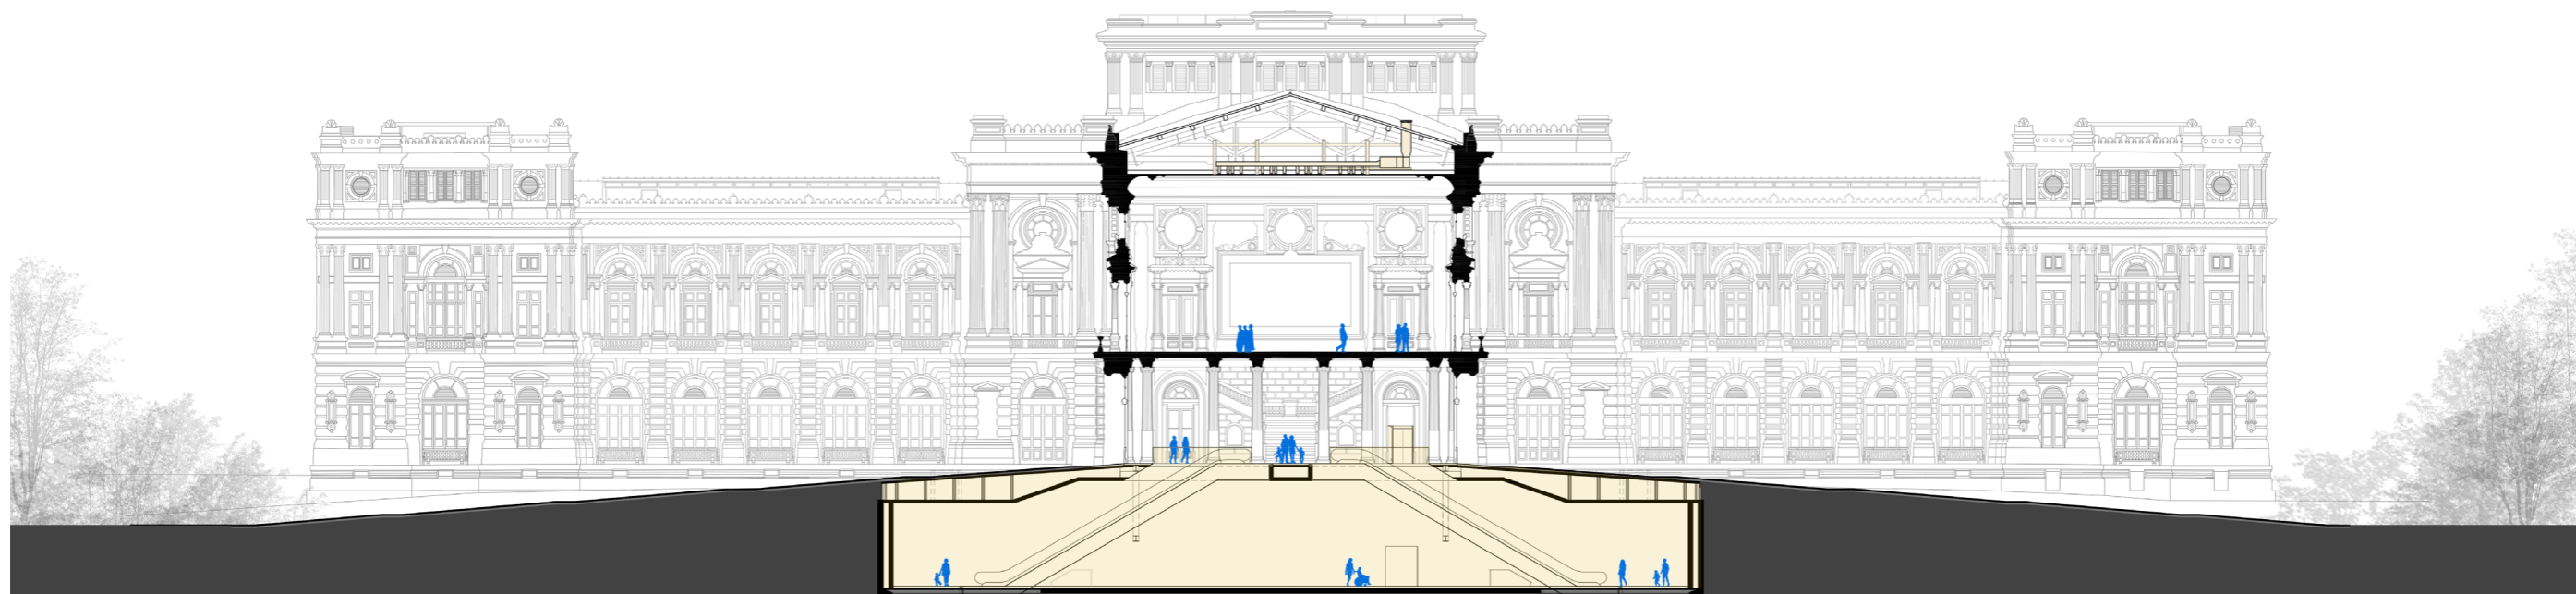

PRINCIPAIS AÇÕES

PLANTA NÍVEL DE ACESSO PÚBLICO
(ampliação subterrânea)

fotos: Nelson Kon

fotos: Nelson Kon

CORTE PELA CONEXÃO / ESCADAS ROLANTES / SALÃO NOBRE

fotos: Nelson Kon

fotos: Nelson Kon

PLANTA TÉRREO MONUMENTO

fotos: Nelson Kon

INSERÇÃO DA TORRE INFRAESTRUTURAL

fotos: Nelson Kon

RESTAURO E MODERNIZAÇÃO DO MUSEU DO IPIRANGA

CORTE PELA NOVA CONEXÃO ENTRE TORRES (2º PAVIM.)

fotos: Nelson Kon

TORRE CENTRAL: NOVA GALERIA E MIRANTE

fotos: Nelson Kon

foto: Alberto Ricci

RECONSTRUÇÃO DO MUSEU NACIONAL

Rio de Janeiro, RJ | 2020-2027

Concurso Nacional - 1º Prêmio

com Atelier Arq., Guará Arq. e Sandra Branco

(projeto em andamento)

1808-1864