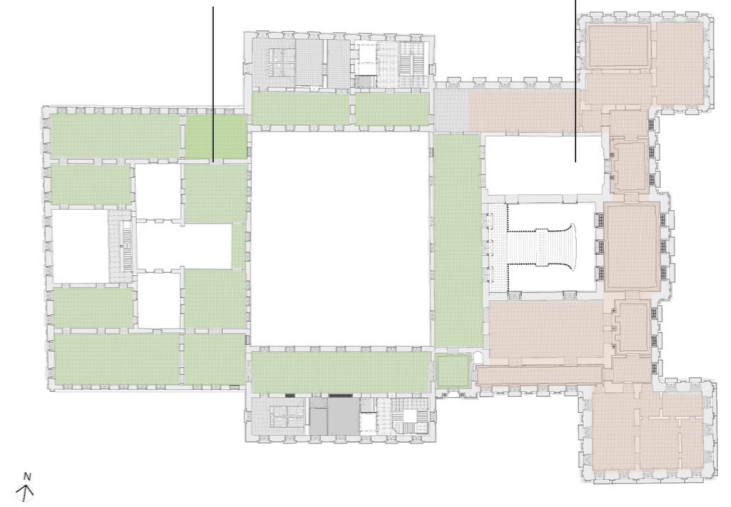

Circuito Universo e Vida

FLUXOS

Circuito Histórico