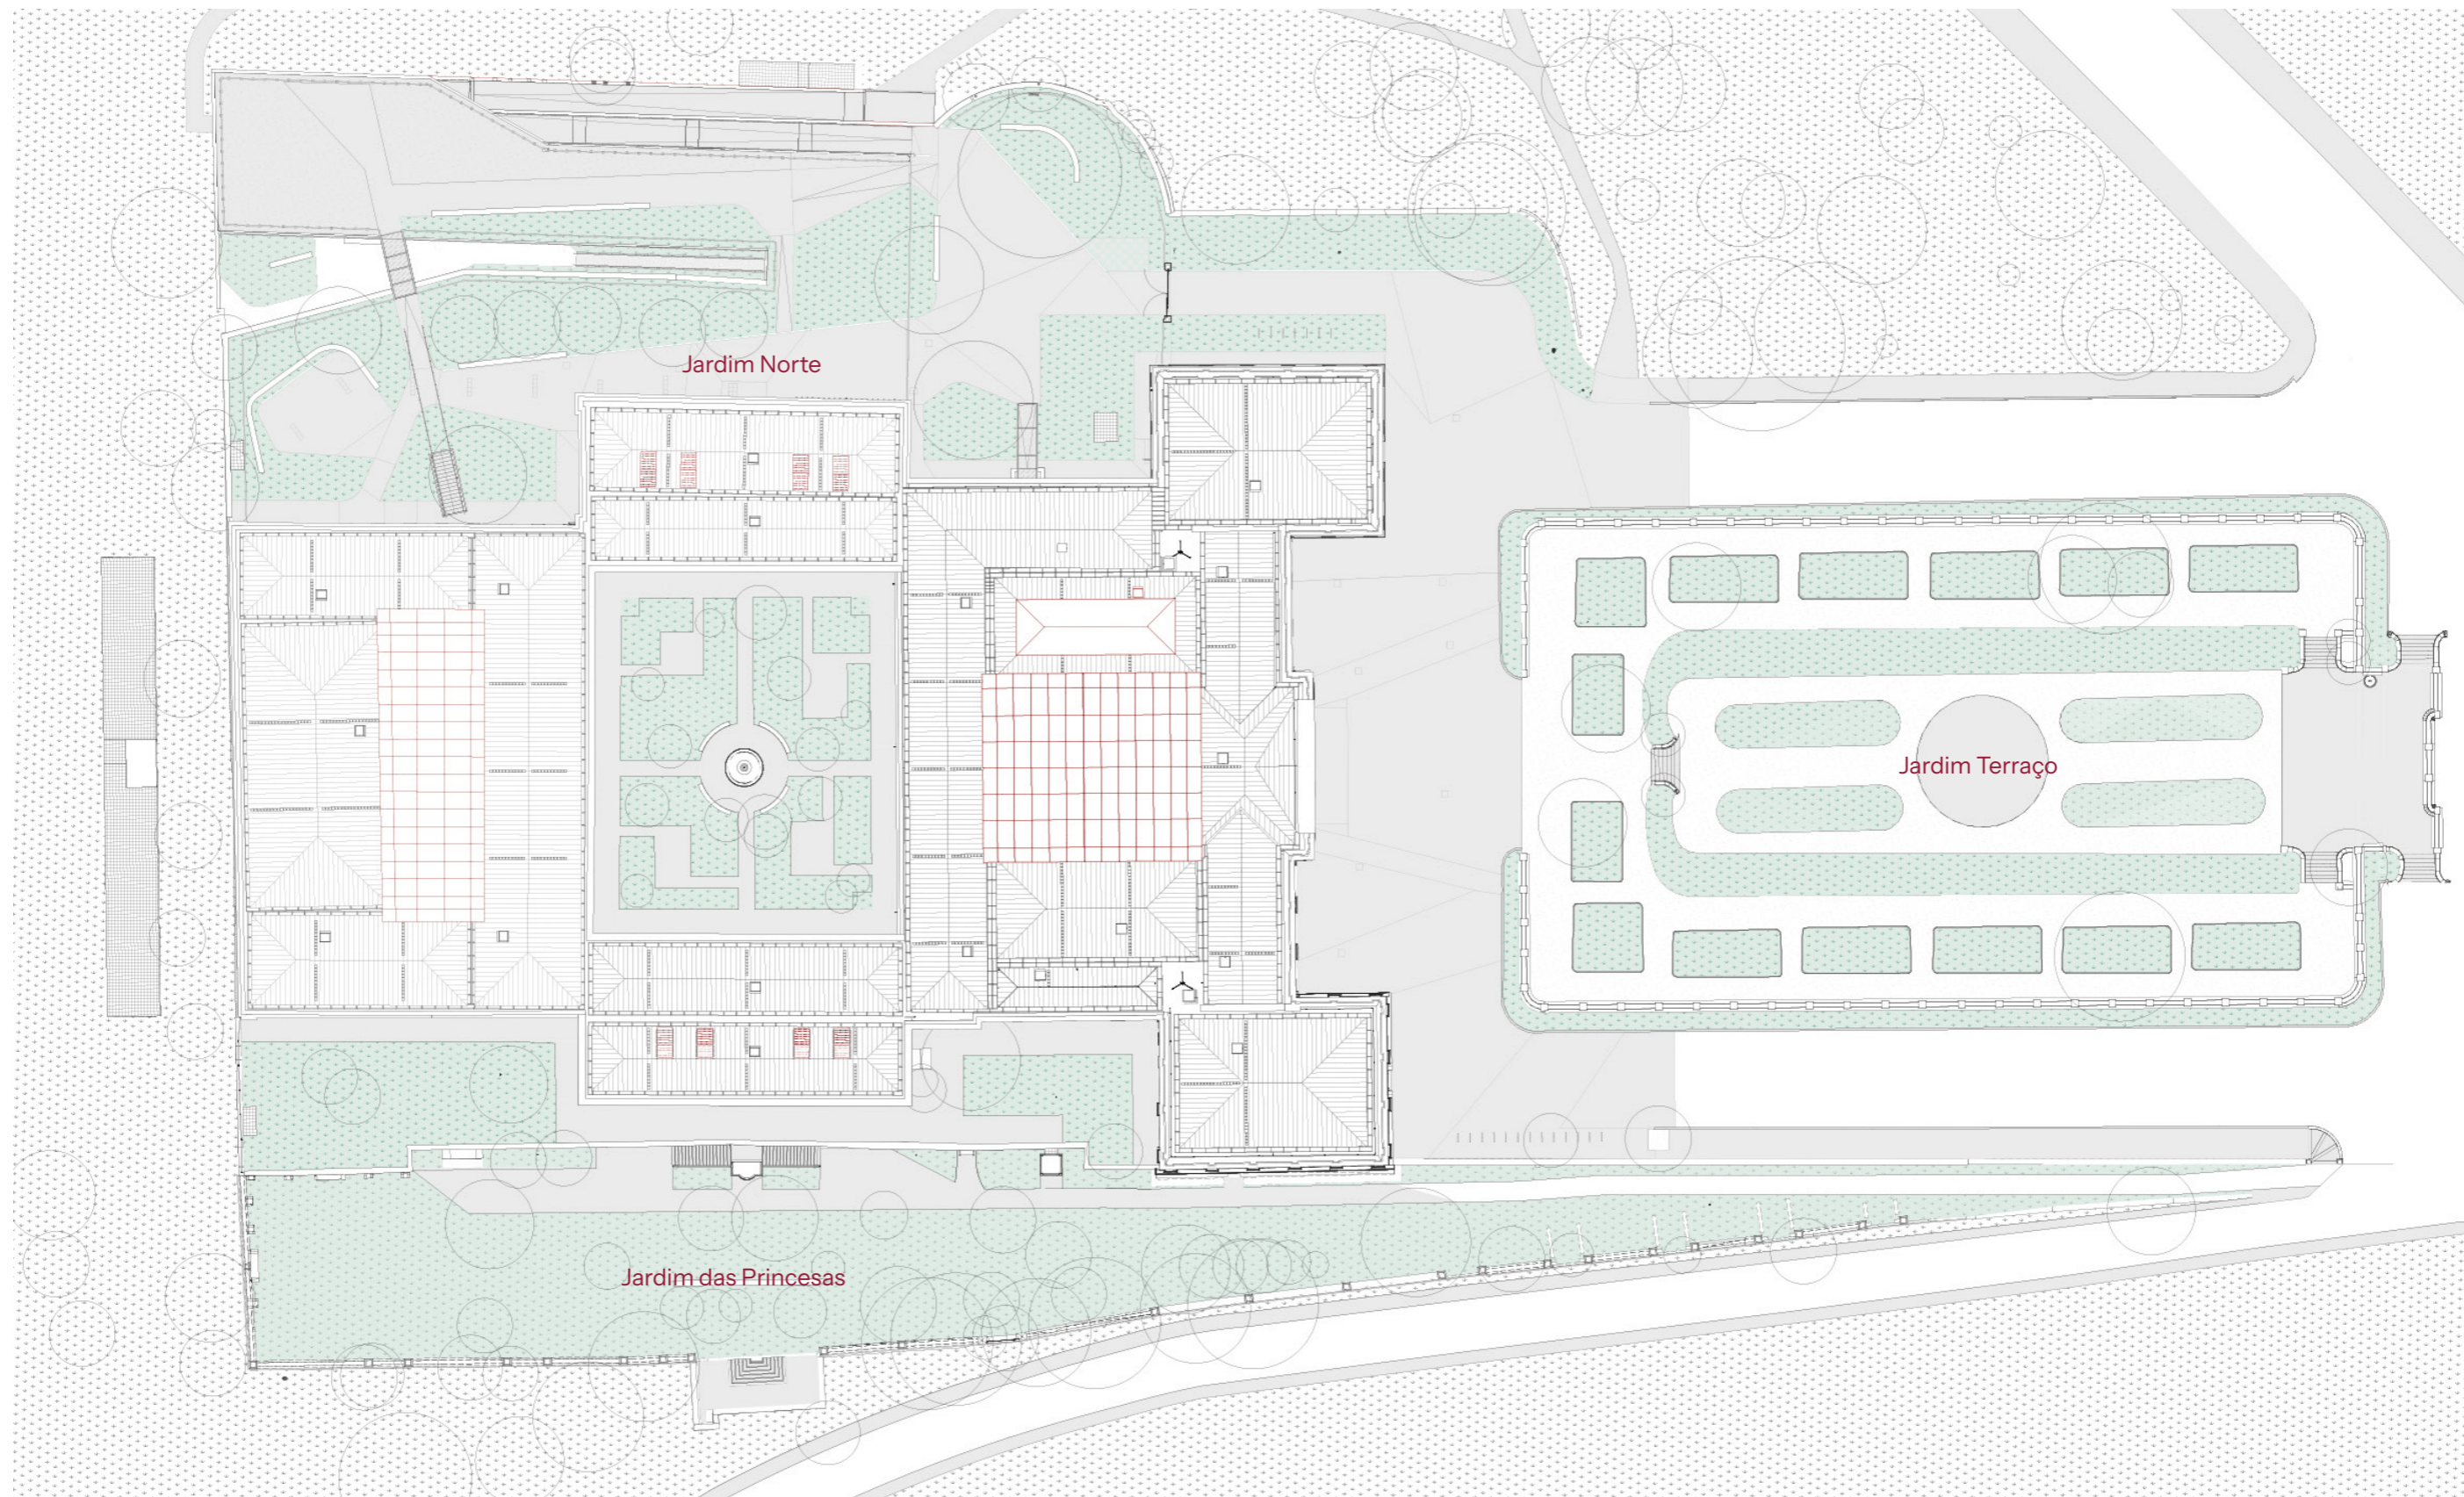

PRINCIPAIS AÇÕES

PLANTA NÍVEL DE ACESSO PÚBLICO
(ampliação subterrânea)

fotos: Nelson Kon

fotos: Nelson Kon

CORTE PELA CONEXÃO / ESCADAS ROLANTES / SALÃO NOBRE

fotos: Nelson Kon

fotos: Nelson Kon

PLANTA TÉRREO MONUMENTO

fotos: Nelson Kon

INSERÇÃO DA TORRE INFRAESTRUTURAL

fotos: Nelson Kon

RESTAURO E MODERNIZAÇÃO DO MUSEU DO IPIRANGA

CORTE PELA NOVA CONEXÃO ENTRE TORRES (2º PAVIM.)

fotos: Nelson Kon

TORRE CENTRAL: NOVA GALERIA E MIRANTE

1864-1960

■ 1808 ■ 1810-1820 ■ 1821-1850 ■ 1851-1864 ■ 1865-1914 ■ 1915-1960

EVOLUÇÃO CRONOLÓGICA DO CONJUNTO

1816

1903

2018

2018

RECONSTRUÇÃO DO MUSEU NACIONAL

REORGANIZAÇÃO DOS FLUXOS

NÍVEIS E CONEXÕES

Implantação - Cobertura

FLUXOS

Circuito Universo e Vida

Acolhimento

Pavimento Térreo - Legenda

- | | | | |
|--------------------------------|---------------------|-------------------------------------|----------------------------|
| 1. acesso principal do público | 5. espaço memória | 9. atendimento ao público | 13. acesso ao bloco 02 |
| 2. vestíbulo central | 6. arquibancada | 10. salas do educativo | 14. acesso ao jardim norte |
| 3. escada monumental | 7. café | 11. apoio ao educativo e biblioteca | 15. acesso ao bloco 03 |
| 4. bilheteria | 8. apoio ao público | 12. acesso ao jardim das princesas | |