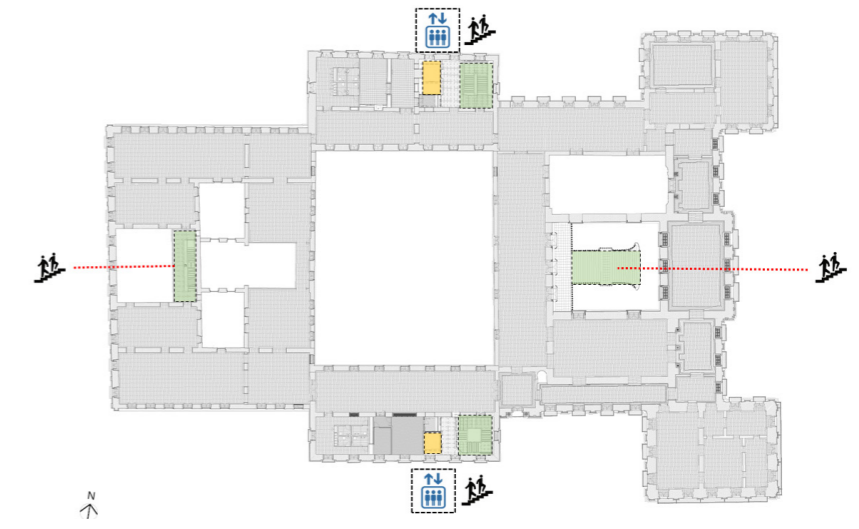

PRINCIPAIS AÇÕES

PLANTA NÍVEL DE ACESSO PÚBLICO
(ampliação subterrânea)

fotos: Nelson Kon

fotos: Nelson Kon

CORTE PELA CONEXÃO / ESCADAS ROLANTES / SALÃO NOBRE

fotos: Nelson Kon

fotos: Nelson Kon

PLANTA TÉRREO MONUMENTO

REORGANIZAÇÃO DOS FLUXOS

NÍVEIS E CONEXÕES

Implantação - Cobertura

FLUXOS

Circuito Universo e Vida

Acolhimento

Pavimento Térreo - Legenda

- | | | | |
|--------------------------------|---------------------|-------------------------------------|----------------------------|
| 1. acesso principal do público | 5. espaço memória | 9. atendimento ao público | 13. acesso ao bloco 02 |
| 2. vestíbulo central | 6. arquibancada | 10. salas do educativo | 14. acesso ao jardim norte |
| 3. escada monumental | 7. café | 11. apoio ao educativo e biblioteca | 15. acesso ao bloco 03 |
| 4. bilheteria | 8. apoio ao público | 12. acesso ao jardim das princesas | |

Segundo Pavimento

FLUXOS

Circuito Universo e Vida

Circuito Histórico

Segundo Pavimento

FLUXOS

Circuito Diversidade Cultural

Exposições de Curta duração