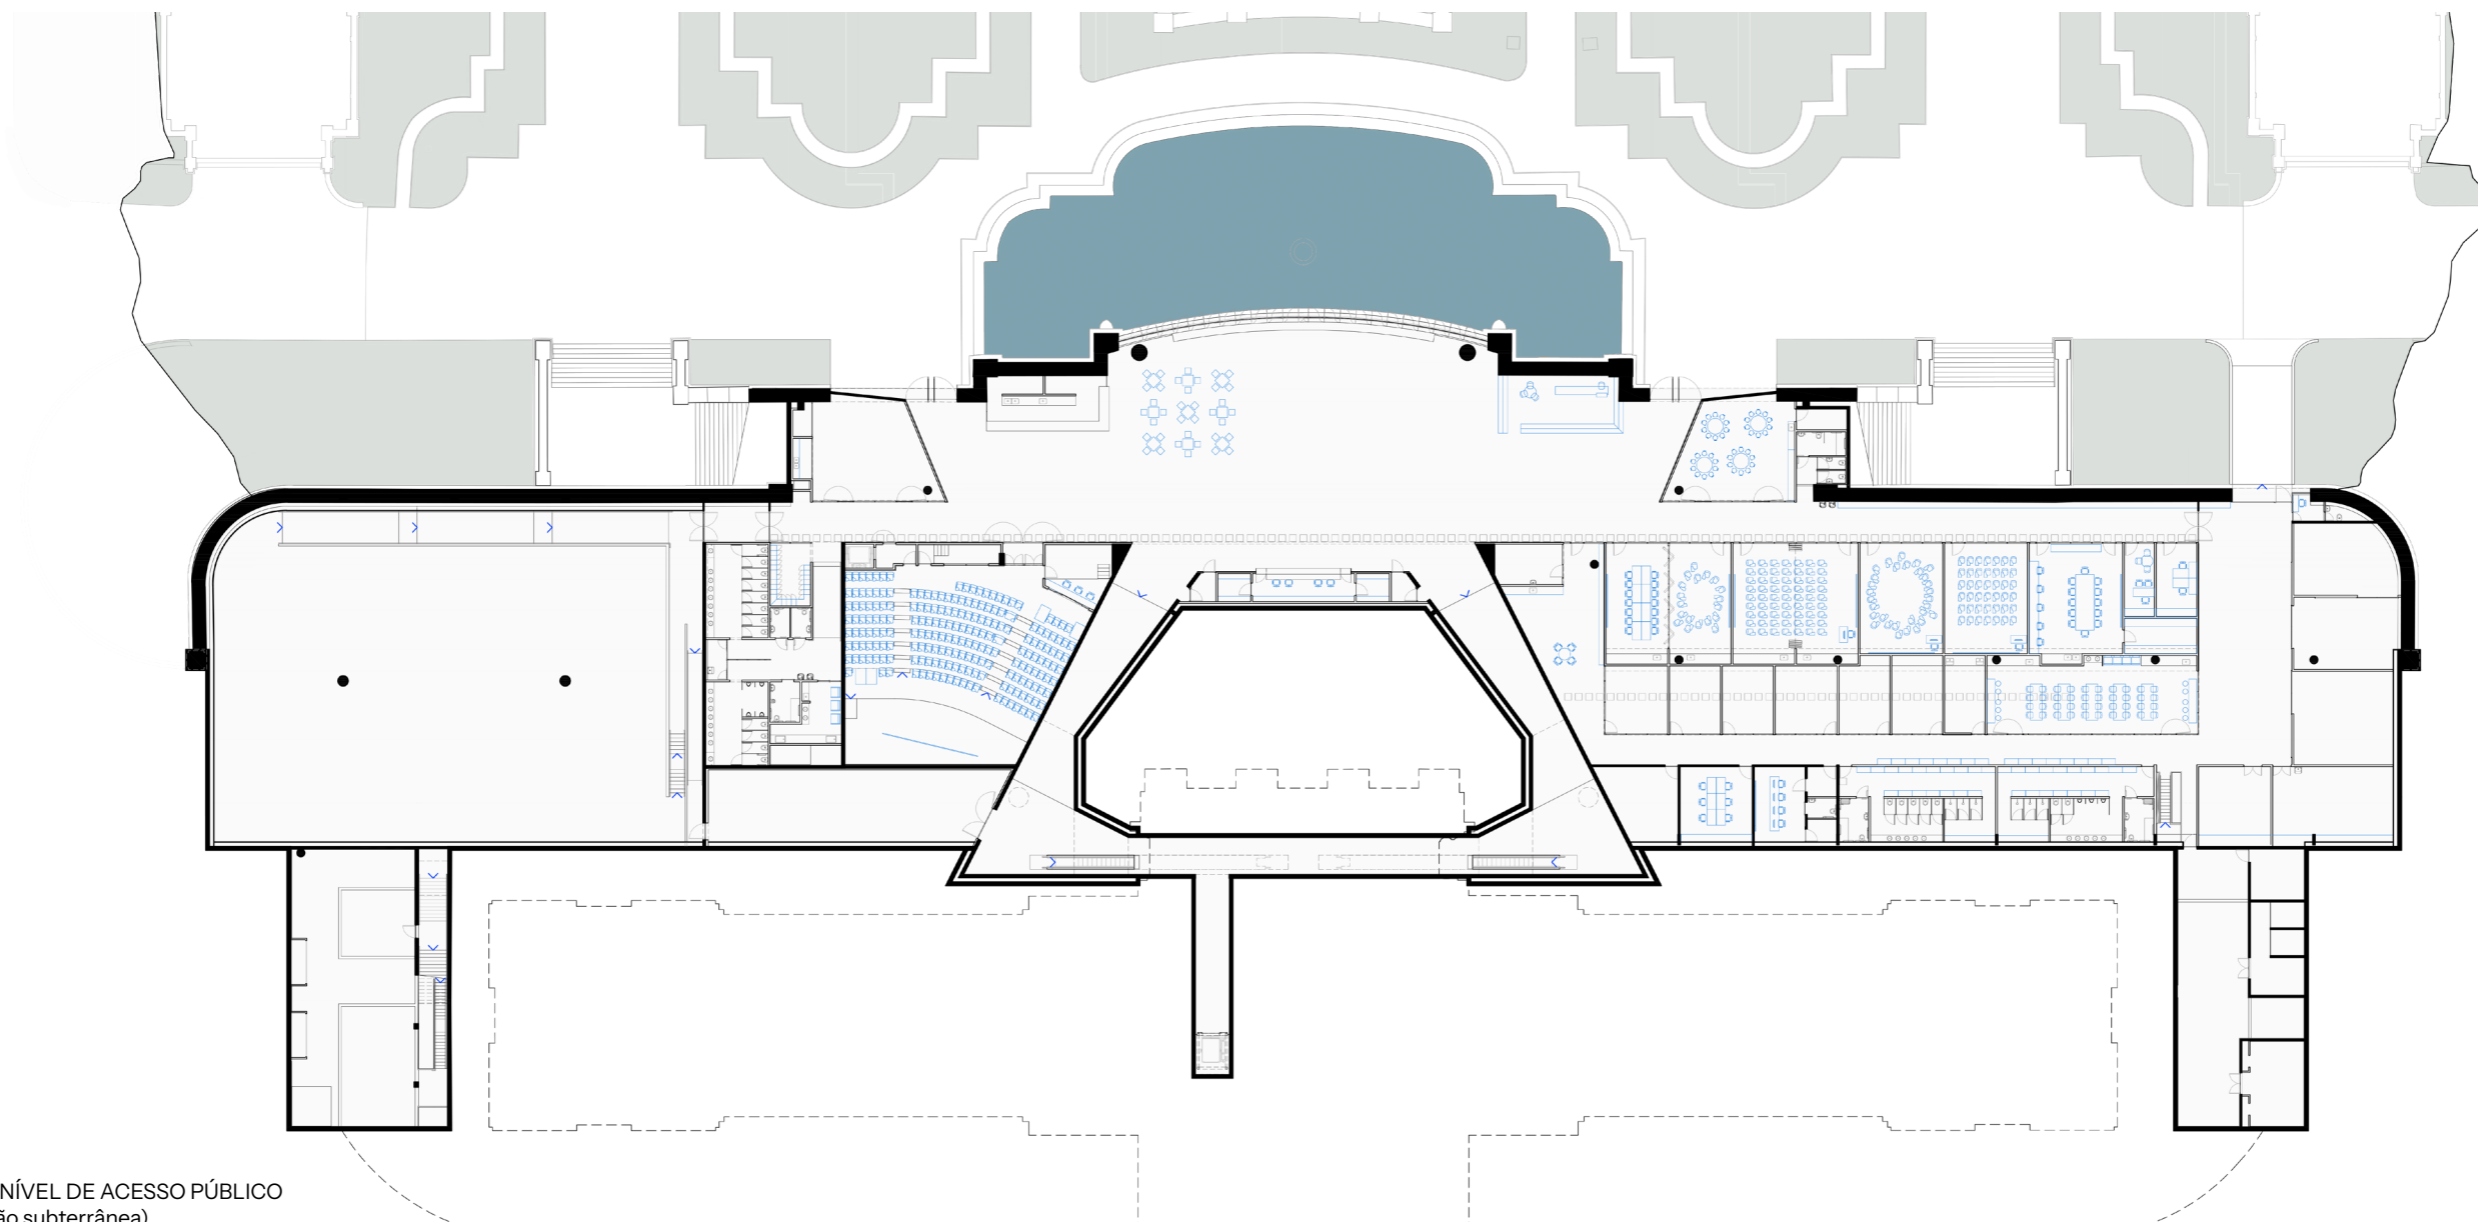

PRINCIPAIS AÇÕES

PLANTA NÍVEL DE ACESSO PÚBLICO
(ampliação subterrânea)

fotos: Nelson Kon

fotos: Nelson Kon

CORTE PELA CONEXÃO / ESCADAS ROLANTES / SALÃO NOBRE

fotos: Nelson Kon

fotos: Nelson Kon

PLANTA TÉRREO MONUMENTO

fotos: Nelson Kon

INSERÇÃO DA TORRE INFRAESTRUTURAL

fotos: Nelson Kon

RESTAURO E MODERNIZAÇÃO DO MUSEU DO IPIRANGA

CORTE PELA NOVA CONEXÃO ENTRE TORRES (2º PAVIM.)

fotos: Nelson Kon

TORRE CENTRAL: NOVA GALERIA E MIRANTE

REORGANIZAÇÃO DOS FLUXOS

NÍVEIS E CONEXÕES

Implantação - Cobertura

FLUXOS

Circuito Universo e Vida

Acolhimento

Pavimento Térreo - Legenda

- | | | | |
|--------------------------------|---------------------|-------------------------------------|----------------------------|
| 1. acesso principal do público | 5. espaço memória | 9. atendimento ao público | 13. acesso ao bloco 02 |
| 2. vestíbulo central | 6. arquibancada | 10. salas do educativo | 14. acesso ao jardim norte |
| 3. escada monumental | 7. café | 11. apoio ao educativo e biblioteca | 15. acesso ao bloco 03 |
| 4. bilheteria | 8. apoio ao público | 12. acesso ao jardim das princesas | |

Segundo Pavimento

FLUXOS

Circuito Universo e Vida

Circuito Histórico

Segundo Pavimento

FLUXOS

Circuito Diversidade Cultural

Exposições de Curta duração