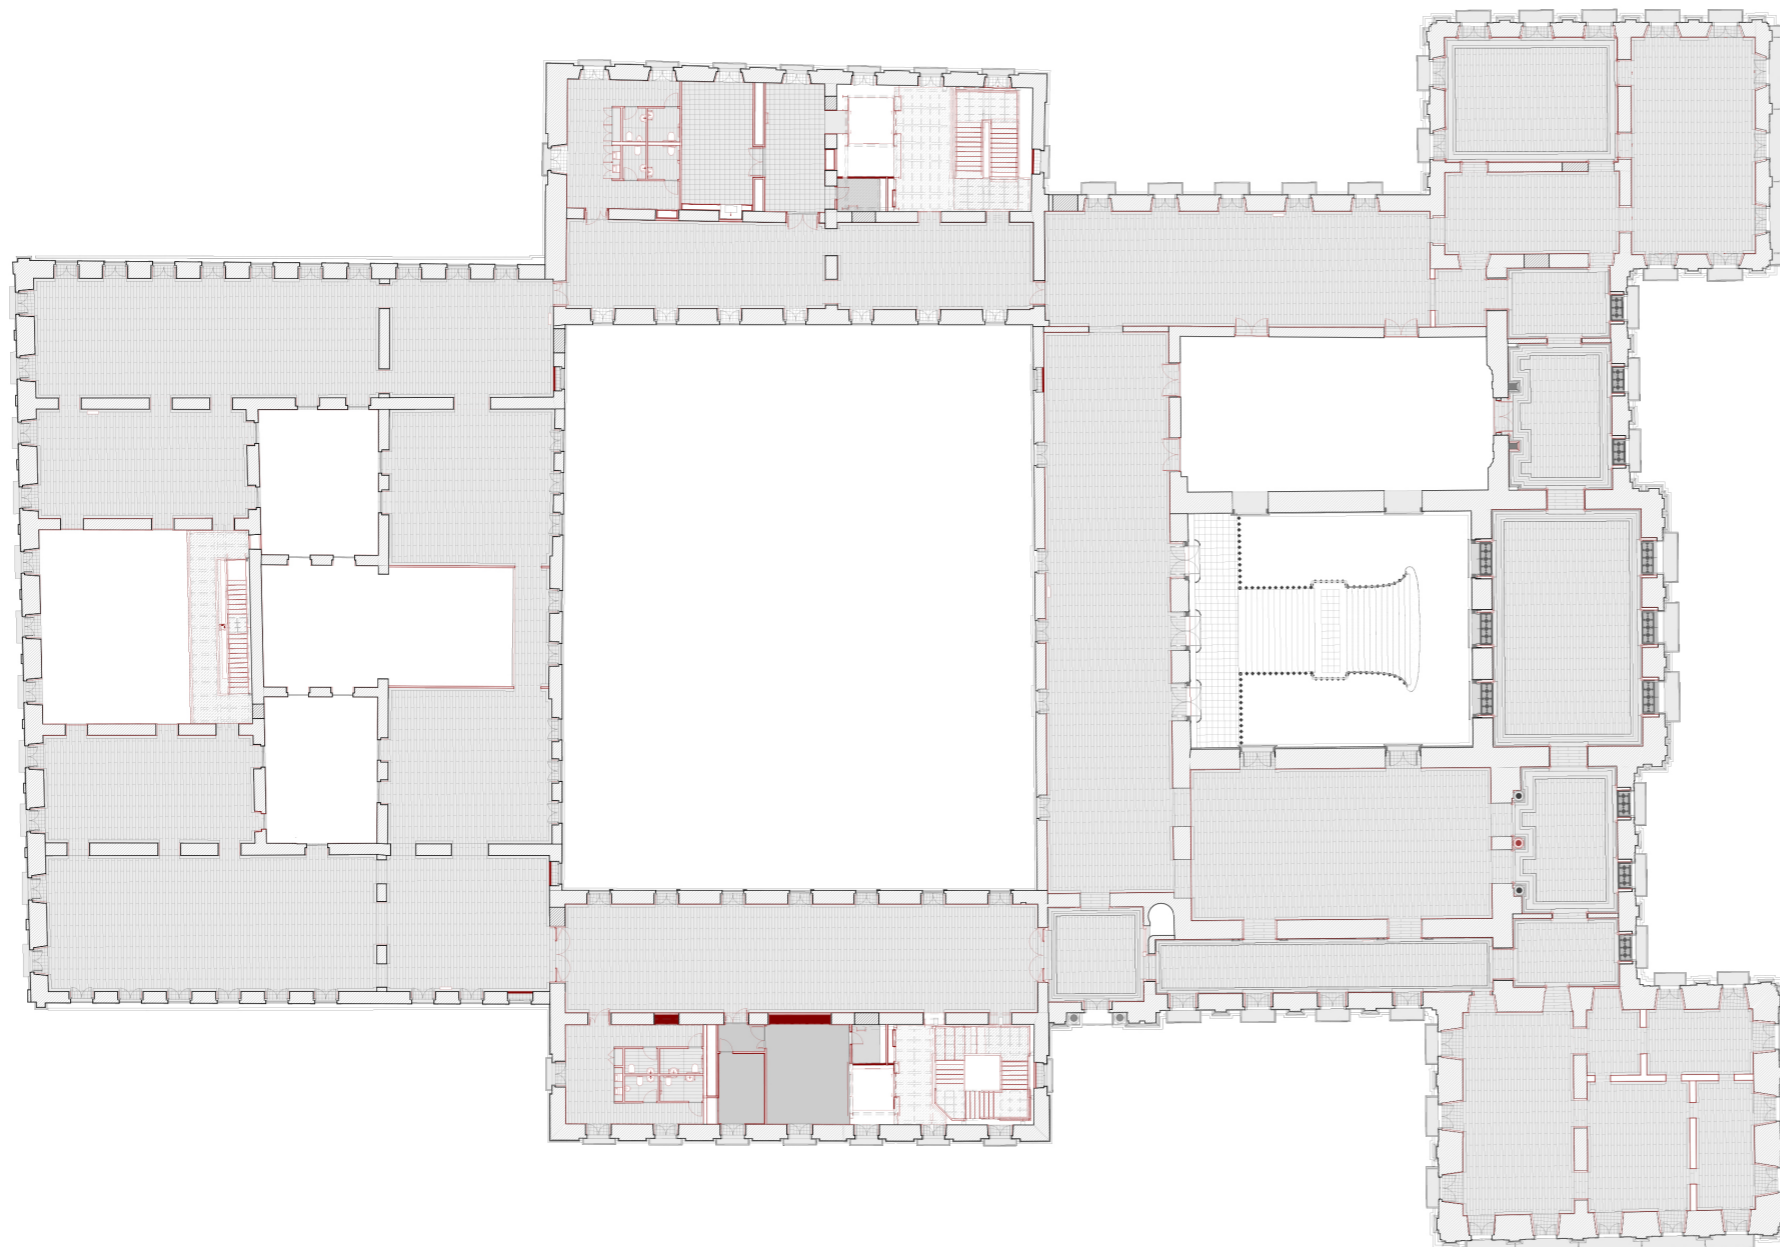

REORGANIZAÇÃO DOS FLUXOS

NÍVEIS E CONEXÕES

Implantação - Cobertura

FLUXOS

Circuito Universo e Vida

Acolhimento

Pavimento Térreo - Legenda

- | | | | |
|--------------------------------|---------------------|-------------------------------------|----------------------------|
| 1. acesso principal do público | 5. espaço memória | 9. atendimento ao público | 13. acesso ao bloco 02 |
| 2. vestíbulo central | 6. arquibancada | 10. salas do educativo | 14. acesso ao jardim norte |
| 3. escada monumental | 7. café | 11. apoio ao educativo e biblioteca | 15. acesso ao bloco 03 |
| 4. bilheteria | 8. apoio ao público | 12. acesso ao jardim das princesas | |