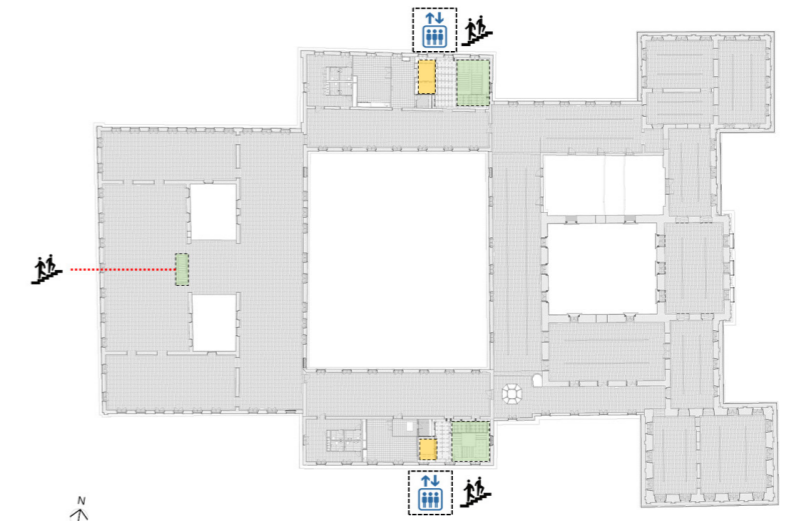

PRINCIPAIS AÇÕES

PLANTA NÍVEL DE ACESSO PÚBLICO
(ampliação subterrânea)

fotos: Nelson Kon

fotos: Nelson Kon

CORTE PELA CONEXÃO / ESCADAS ROLANTES / SALÃO NOBRE

fotos: Nelson Kon

fotos: Nelson Kon

PLANTA TÉRREO MONUMENTO

REORGANIZAÇÃO DOS FLUXOS

NÍVEIS E CONEXÕES

Implantação - Cobertura

FLUXOS

Circuito Universo e Vida

Acolhimento

Pavimento Térreo - Legenda

- | | | | |
|--------------------------------|---------------------|-------------------------------------|----------------------------|
| 1. acesso principal do público | 5. espaço memória | 9. atendimento ao público | 13. acesso ao bloco 02 |
| 2. vestíbulo central | 6. arquibancada | 10. salas do educativo | 14. acesso ao jardim norte |
| 3. escada monumental | 7. café | 11. apoio ao educativo e biblioteca | 15. acesso ao bloco 03 |
| 4. bilheteria | 8. apoio ao público | 12. acesso ao jardim das princesas | |

Segundo Pavimento

FLUXOS

Circuito Universo e Vida

Circuito Histórico

Segundo Pavimento

FLUXOS

Circuito Diversidade Cultural

Exposições de Curta duração