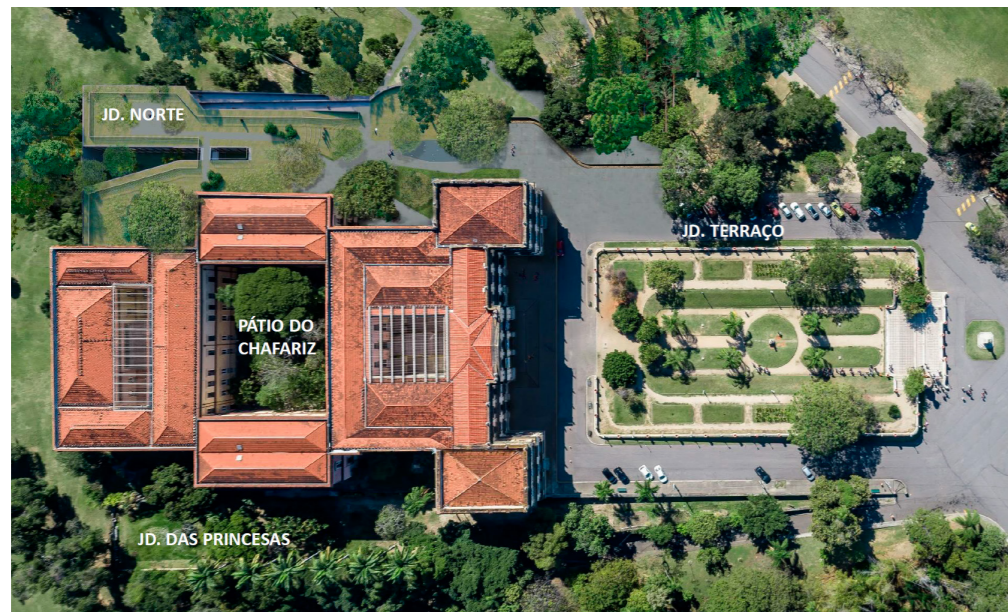

PRINCIPAIS AÇÕES

PLANTA NÍVEL DE ACESSO PÚBLICO
(ampliação subterrânea)

fotos: Nelson Kon

fotos: Nelson Kon

CORTE PELA CONEXÃO / ESCADAS ROLANTES / SALÃO NOBRE

fotos: Nelson Kon

fotos: Nelson Kon

PLANTA TÉRREO MONUMENTO

1864-1960

■ 1808 ■ 1810-1820 ■ 1821-1850 ■ 1851-1864 ■ 1865-1914 ■ 1915-1960

EVOLUÇÃO CRONOLÓGICA DO CONJUNTO

1816

1903

2018

2018

RECONSTRUÇÃO DO MUSEU NACIONAL

REORGANIZAÇÃO DOS FLUXOS

NÍVEIS E CONEXÕES

Implantação - Cobertura

FLUXOS

Circuito Universo e Vida

Acolhimento

Pavimento Térreo - Legenda

- | | | | |
|--------------------------------|---------------------|-------------------------------------|----------------------------|
| 1. acesso principal do público | 5. espaço memória | 9. atendimento ao público | 13. acesso ao bloco 02 |
| 2. vestíbulo central | 6. arquibancada | 10. salas do educativo | 14. acesso ao jardim norte |
| 3. escada monumental | 7. café | 11. apoio ao educativo e biblioteca | 15. acesso ao bloco 03 |
| 4. bilheteria | 8. apoio ao público | 12. acesso ao jardim das princesas | |

Segundo Pavimento

FLUXOS

Circuito Universo e Vida

Circuito Histórico

Segundo Pavimento

FLUXOS

Circuito Diversidade Cultural

Exposições de Curta duração