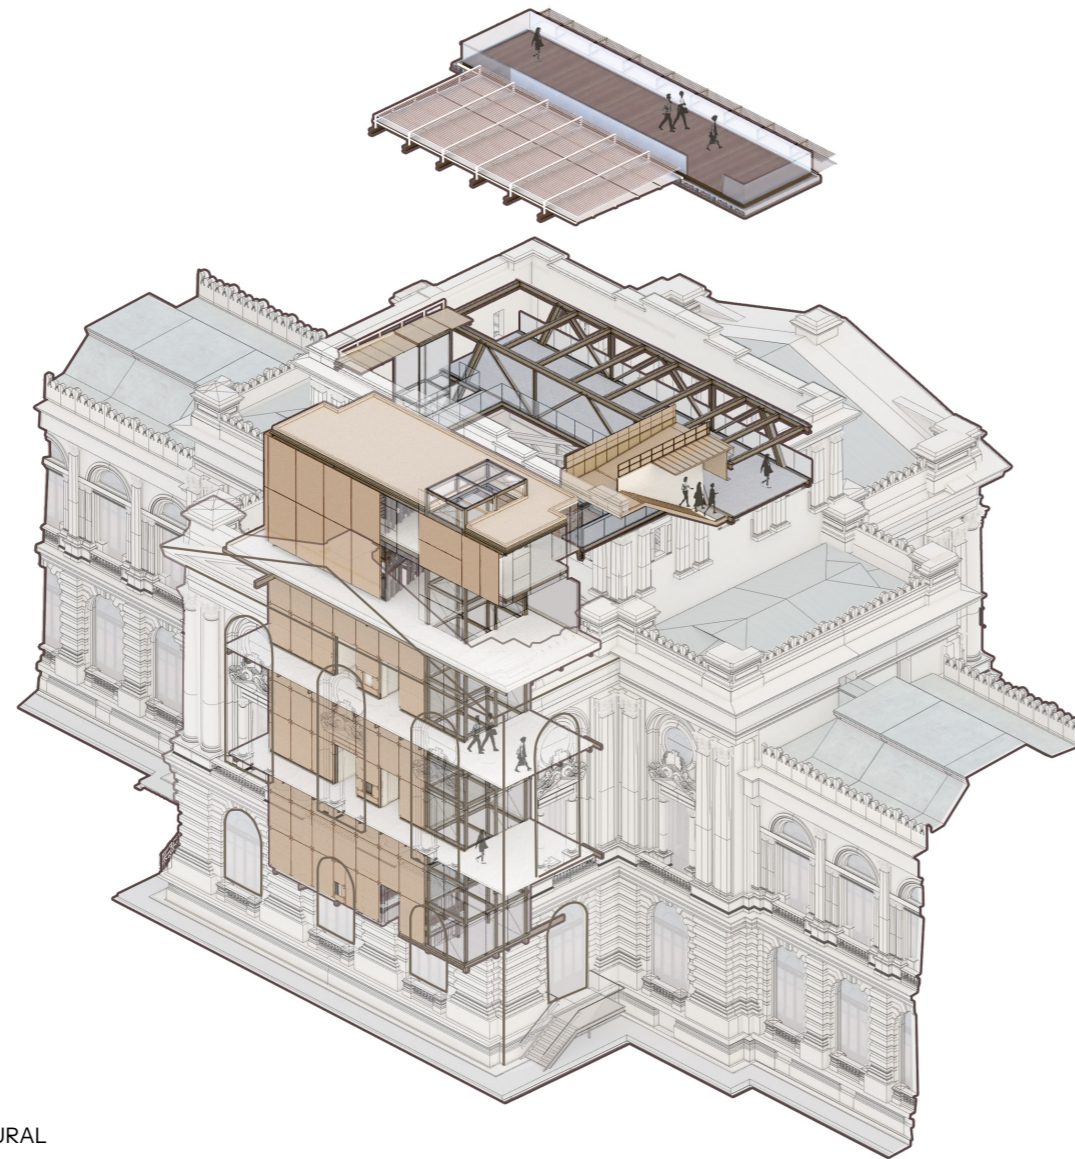

PRINCIPAIS AÇÕES

PLANTA NÍVEL DE ACESSO PÚBLICO
(ampliação subterrânea)

fotos: Nelson Kon

fotos: Nelson Kon

CORTE PELA CONEXÃO / ESCADAS ROLANTES / SALÃO NOBRE

fotos: Nelson Kon

fotos: Nelson Kon

PLANTA TÉRREO MONUMENTO

fotos: Nelson Kon

INSERÇÃO DA TORRE INFRAESTRUTURAL

fotos: Nelson Kon

RESTAURO E MODERNIZAÇÃO DO MUSEU DO IPIRANGA

CORTE PELA NOVA CONEXÃO ENTRE TORRES (2º PAVIM.)

fotos: Nelson Kon

TORRE CENTRAL: NOVA GALERIA E MIRANTE

fotos: Nelson Kon

foto: Alberto Ricci

RECONSTRUÇÃO DO MUSEU NACIONAL

Rio de Janeiro, RJ | 2020-2027

Concurso Nacional - 1º Prêmio

com Atelier Arq., Guará Arq. e Sandra Branco

(projeto em andamento)

1808-1864

REORGANIZAÇÃO DOS FLUXOS

NÍVEIS E CONEXÕES

Implantação - Cobertura

FLUXOS

Circuito Universo e Vida

Acolhimento

Pavimento Térreo - Legenda

- | | | | |
|--------------------------------|---------------------|-------------------------------------|----------------------------|
| 1. acesso principal do público | 5. espaço memória | 9. atendimento ao público | 13. acesso ao bloco 02 |
| 2. vestíbulo central | 6. arquibancada | 10. salas do educativo | 14. acesso ao jardim norte |
| 3. escada monumental | 7. café | 11. apoio ao educativo e biblioteca | 15. acesso ao bloco 03 |
| 4. bilheteria | 8. apoio ao público | 12. acesso ao jardim das princesas | |