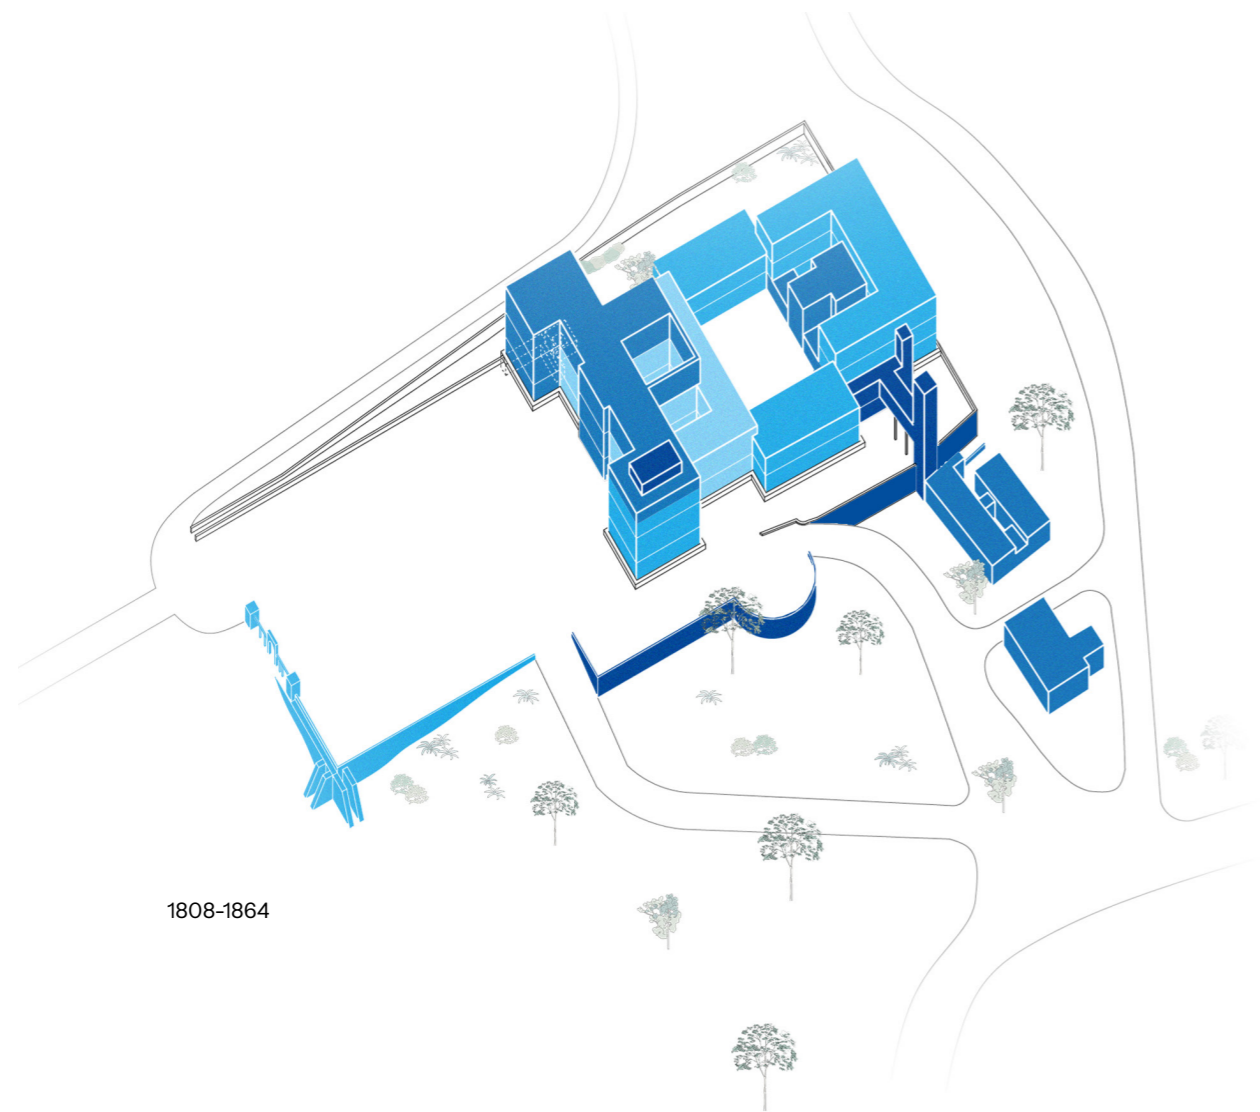

1808-1864

1864-1960

■ 1808 ■ 1810-1820 ■ 1821-1850 ■ 1851-1864 ■ 1865-1914 ■ 1915-1960

1816

1903

2018

2018