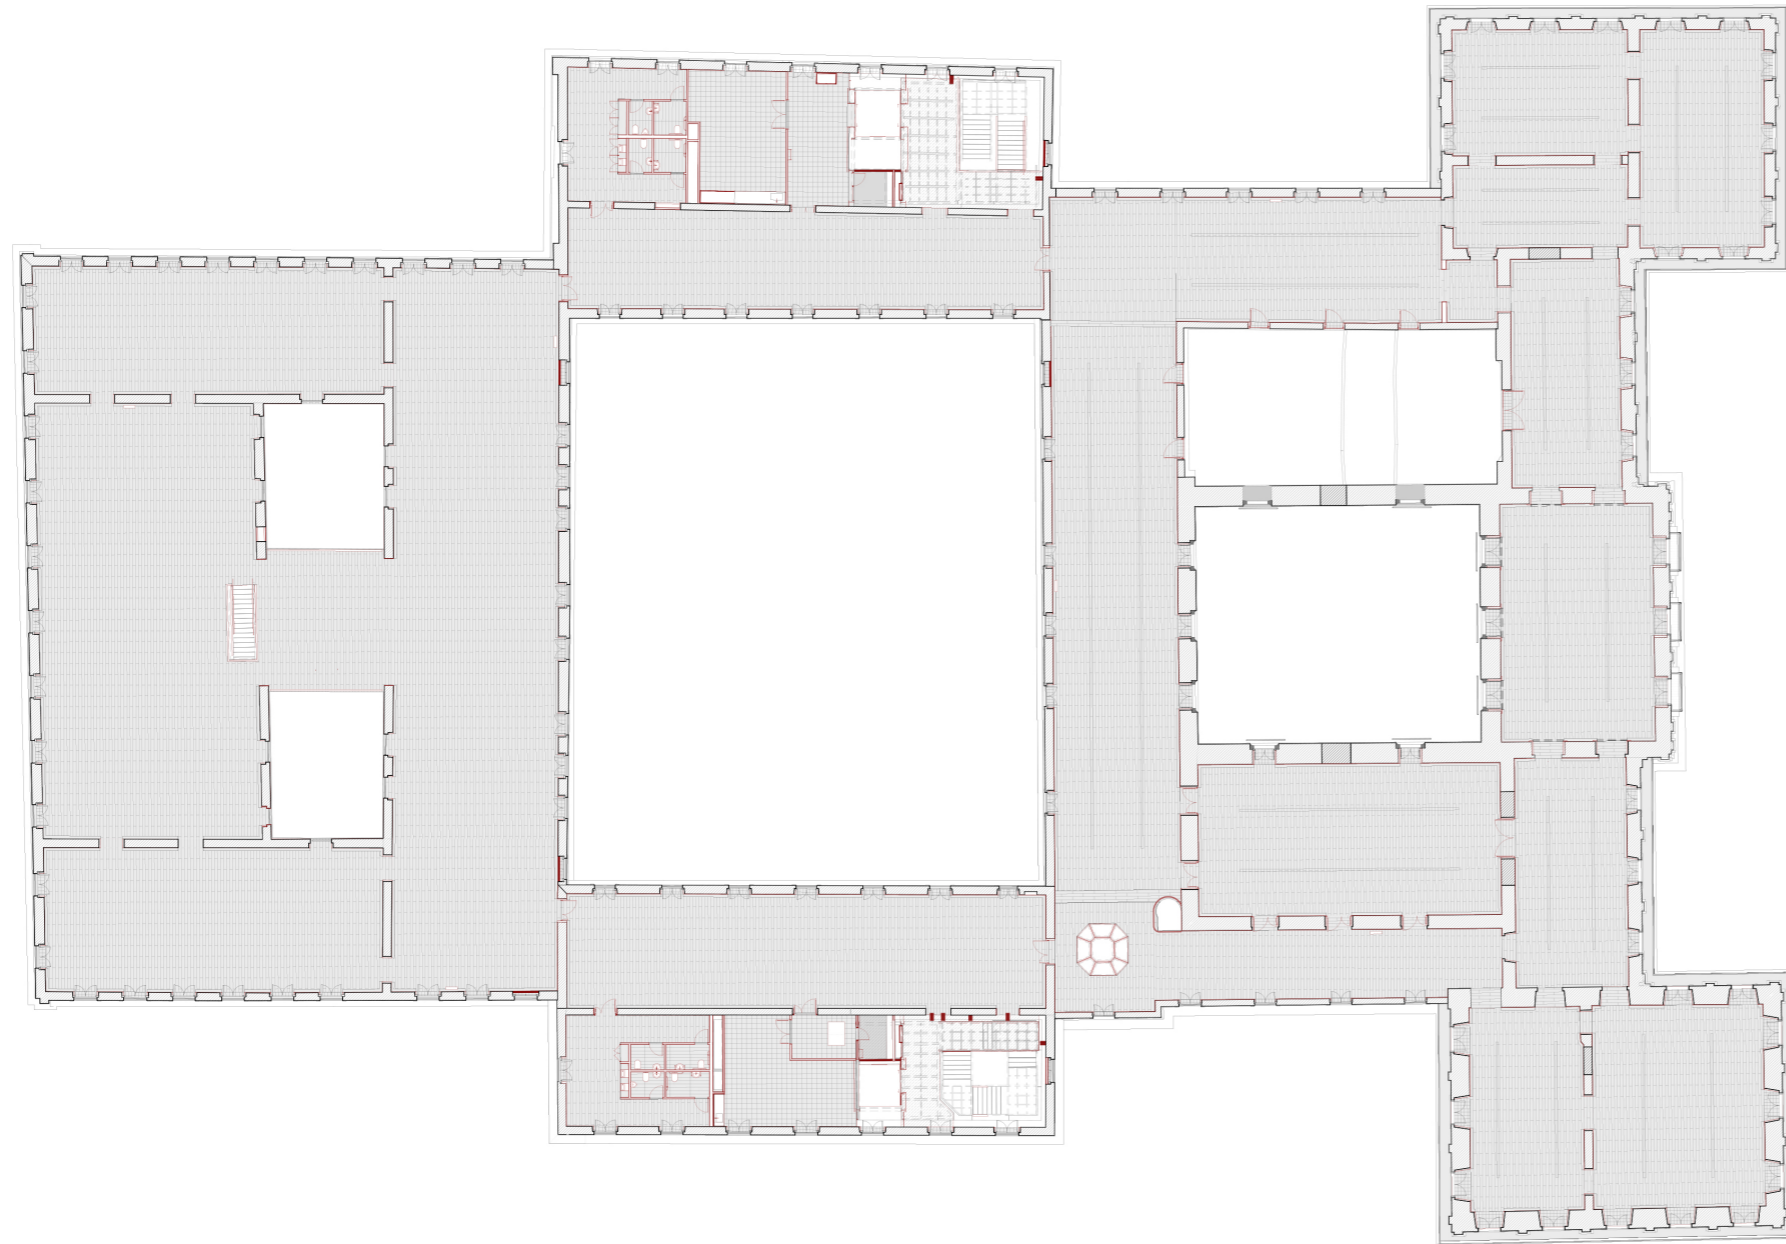

PRINCIPAIS AÇÕES

PLANTA NÍVEL DE ACESSO PÚBLICO
(ampliação subterrânea)

fotos: Nelson Kon

fotos: Nelson Kon

CORTE PELA CONEXÃO / ESCADAS ROLANTES / SALÃO NOBRE

fotos: Nelson Kon

fotos: Nelson Kon

PLANTA TÉRREO MONUMENTO

Segundo Pavimento

FLUXOS

Circuito Universo e Vida

Circuito Histórico

Segundo Pavimento

FLUXOS

Circuito Diversidade Cultural

Exposições de Curta duração