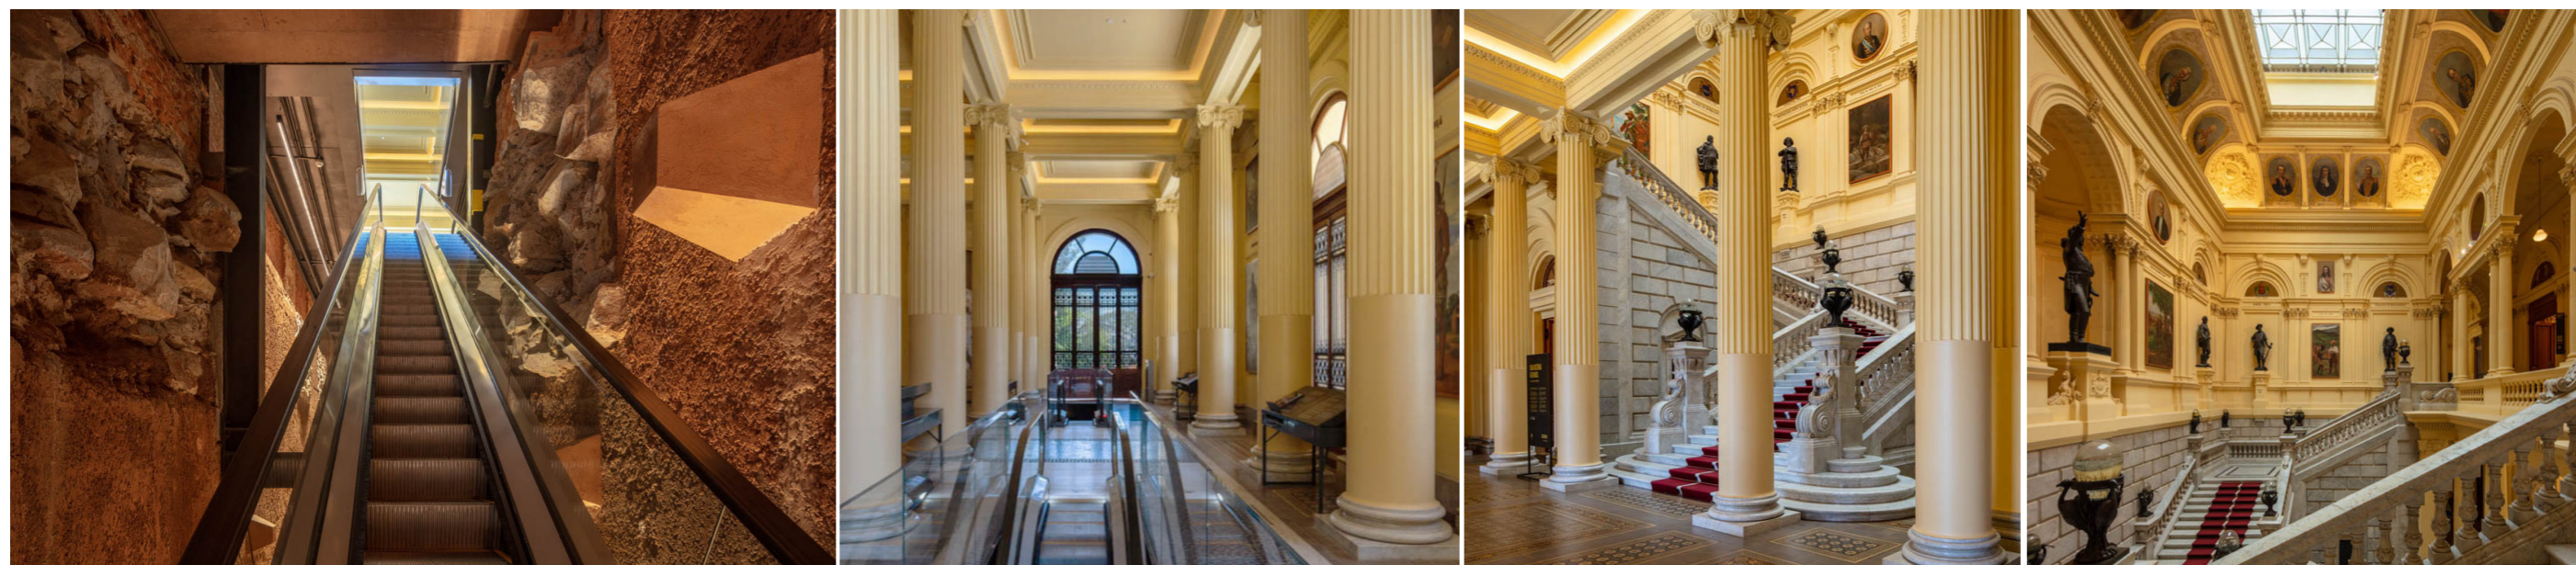

PLANTA NÍVEL DE ACESSO PÚBLICO  
(ampliação subterrânea)

fotos: Nelson Kon

fotos: Nelson Kon

CORTE PELA CONEXÃO / ESCADAS ROLANTES / SALÃO NOBRE

fotos: Nelson Kon

fotos: Nelson Kon

PLANTA TÉRREO MONUMENTO

fotos: Nelson Kon

INSERÇÃO DA TORRE INFRAESTRUTURAL

fotos: Nelson Kon

RESTAURO E MODERNIZAÇÃO DO MUSEU DO IPIRANGA

CORTE PELA NOVA CONEXÃO ENTRE TORRES (2º PAVIM.)

fotos: Nelson Kon

TORRE CENTRAL: NOVA GALERIA E MIRANTE

fotos: Nelson Kon