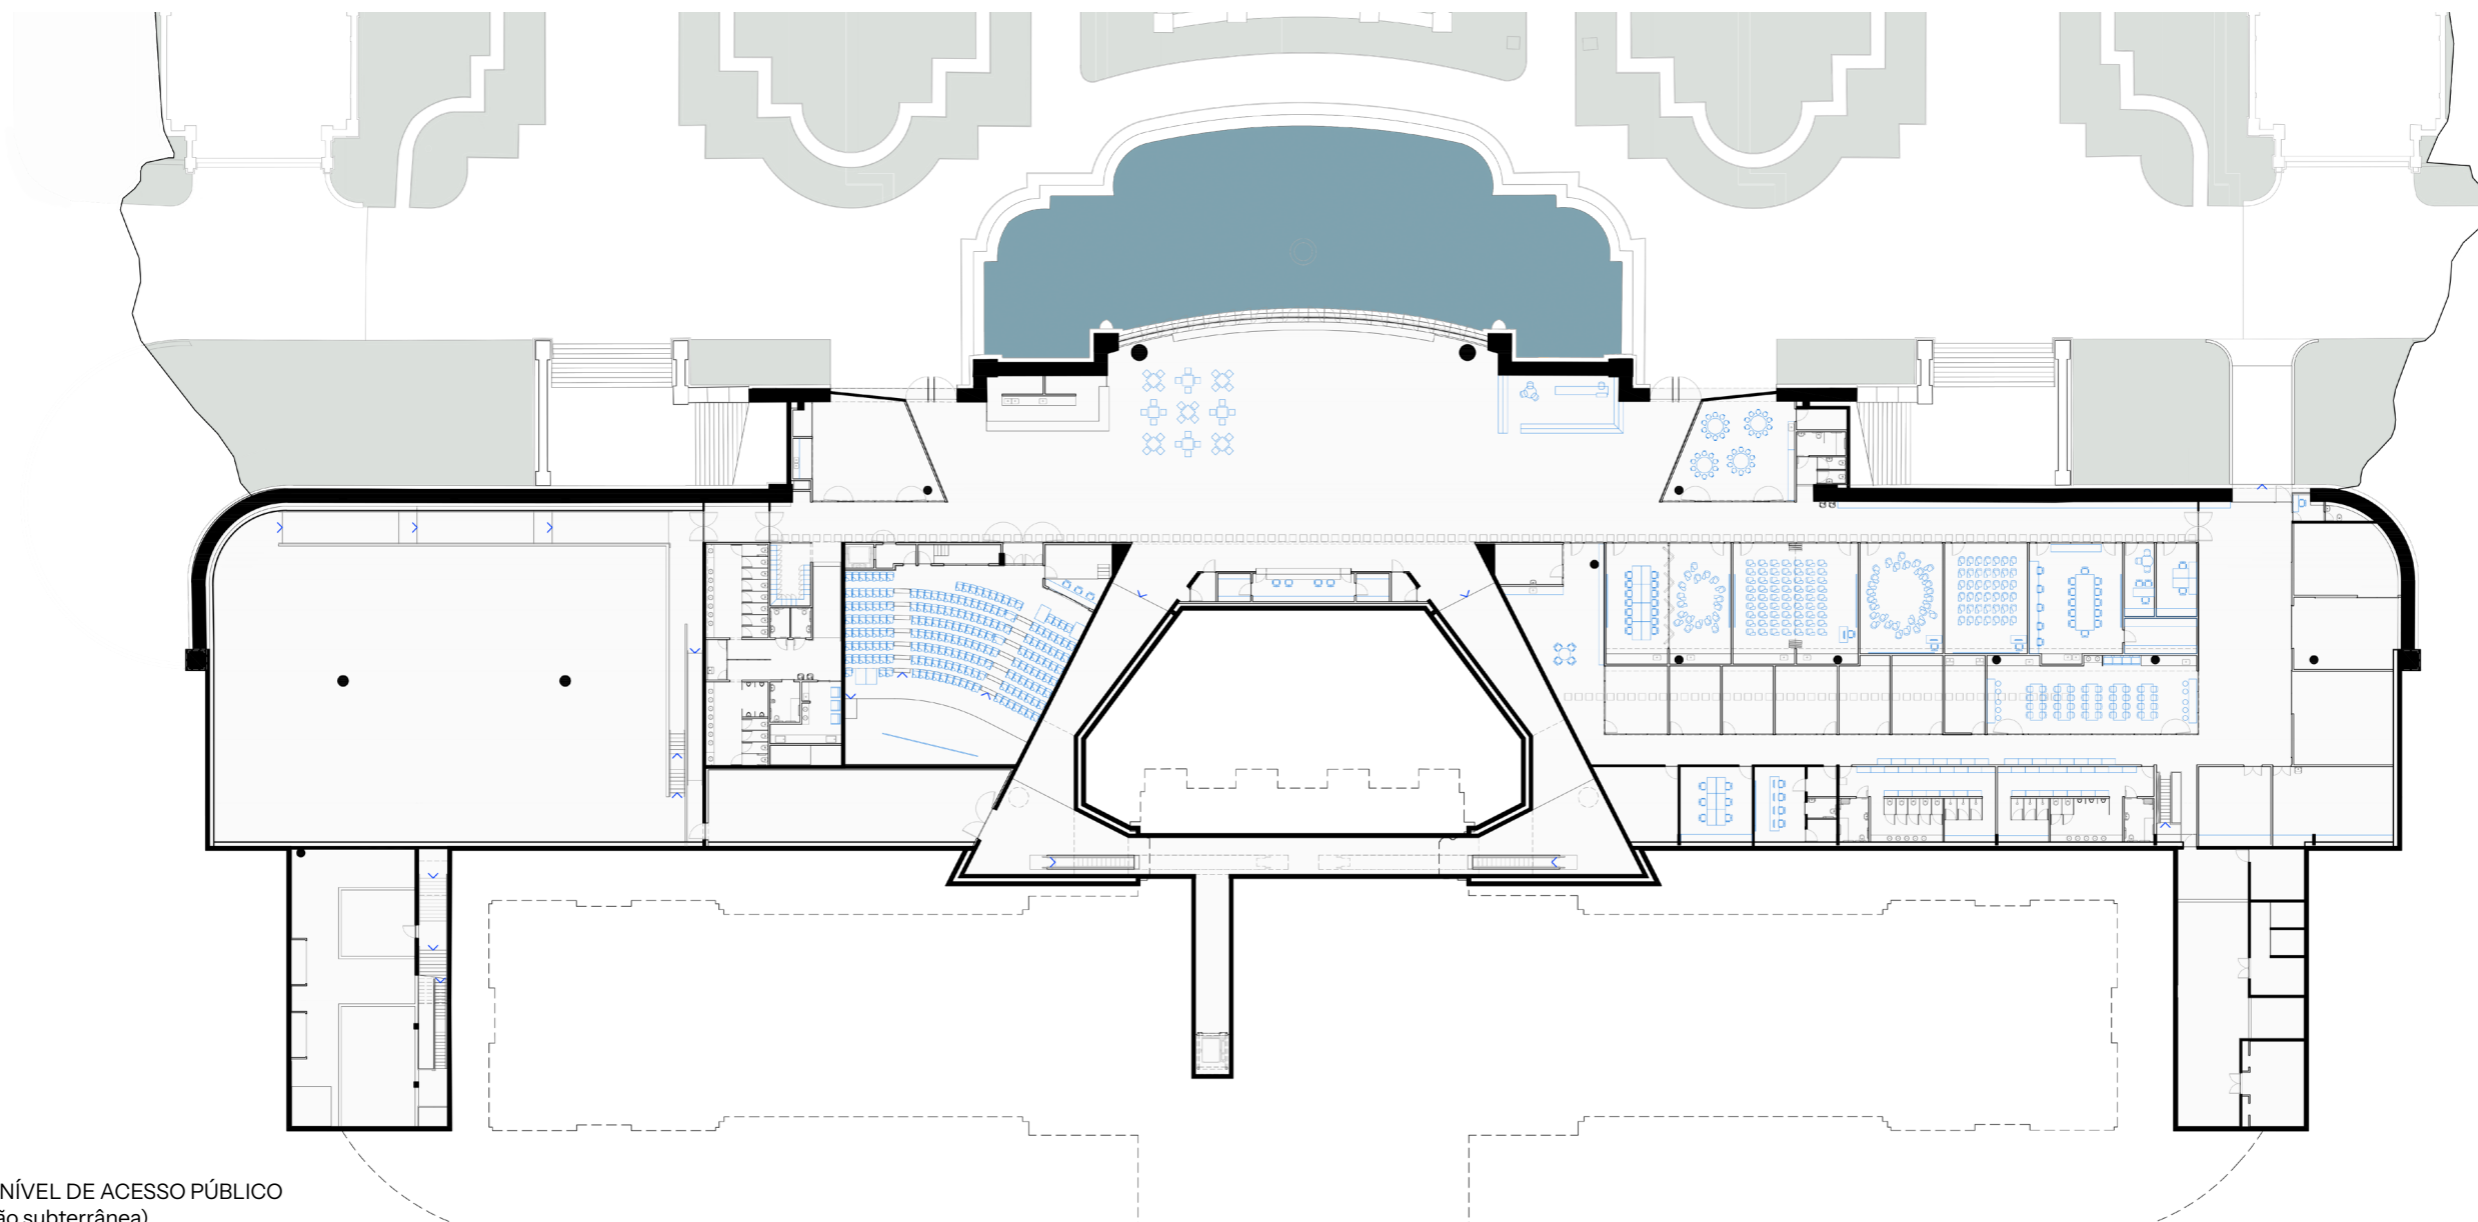

PLANTA NÍVEL DE ACESSO PÚBLICO  
(ampliação subterrânea)

fotos: Nelson Kon

fotos: Nelson Kon

CORTE PELA CONEXÃO / ESCADAS ROLANTES / SALÃO NOBRE

fotos: Nelson Kon

fotos: Nelson Kon

PLANTA TÉRREO MONUMENTO

fotos: Nelson Kon

INSERÇÃO DA TORRE INFRAESTRUTURAL

fotos: Nelson Kon

RESTAURO E MODERNIZAÇÃO DO MUSEU DO IPIRANGA

CORTE PELA NOVA CONEXÃO ENTRE TORRES (2º PAVIM.)

fotos: Nelson Kon

TORRE CENTRAL: NOVA GALERIA E MIRANTE

fotos: Nelson Kon