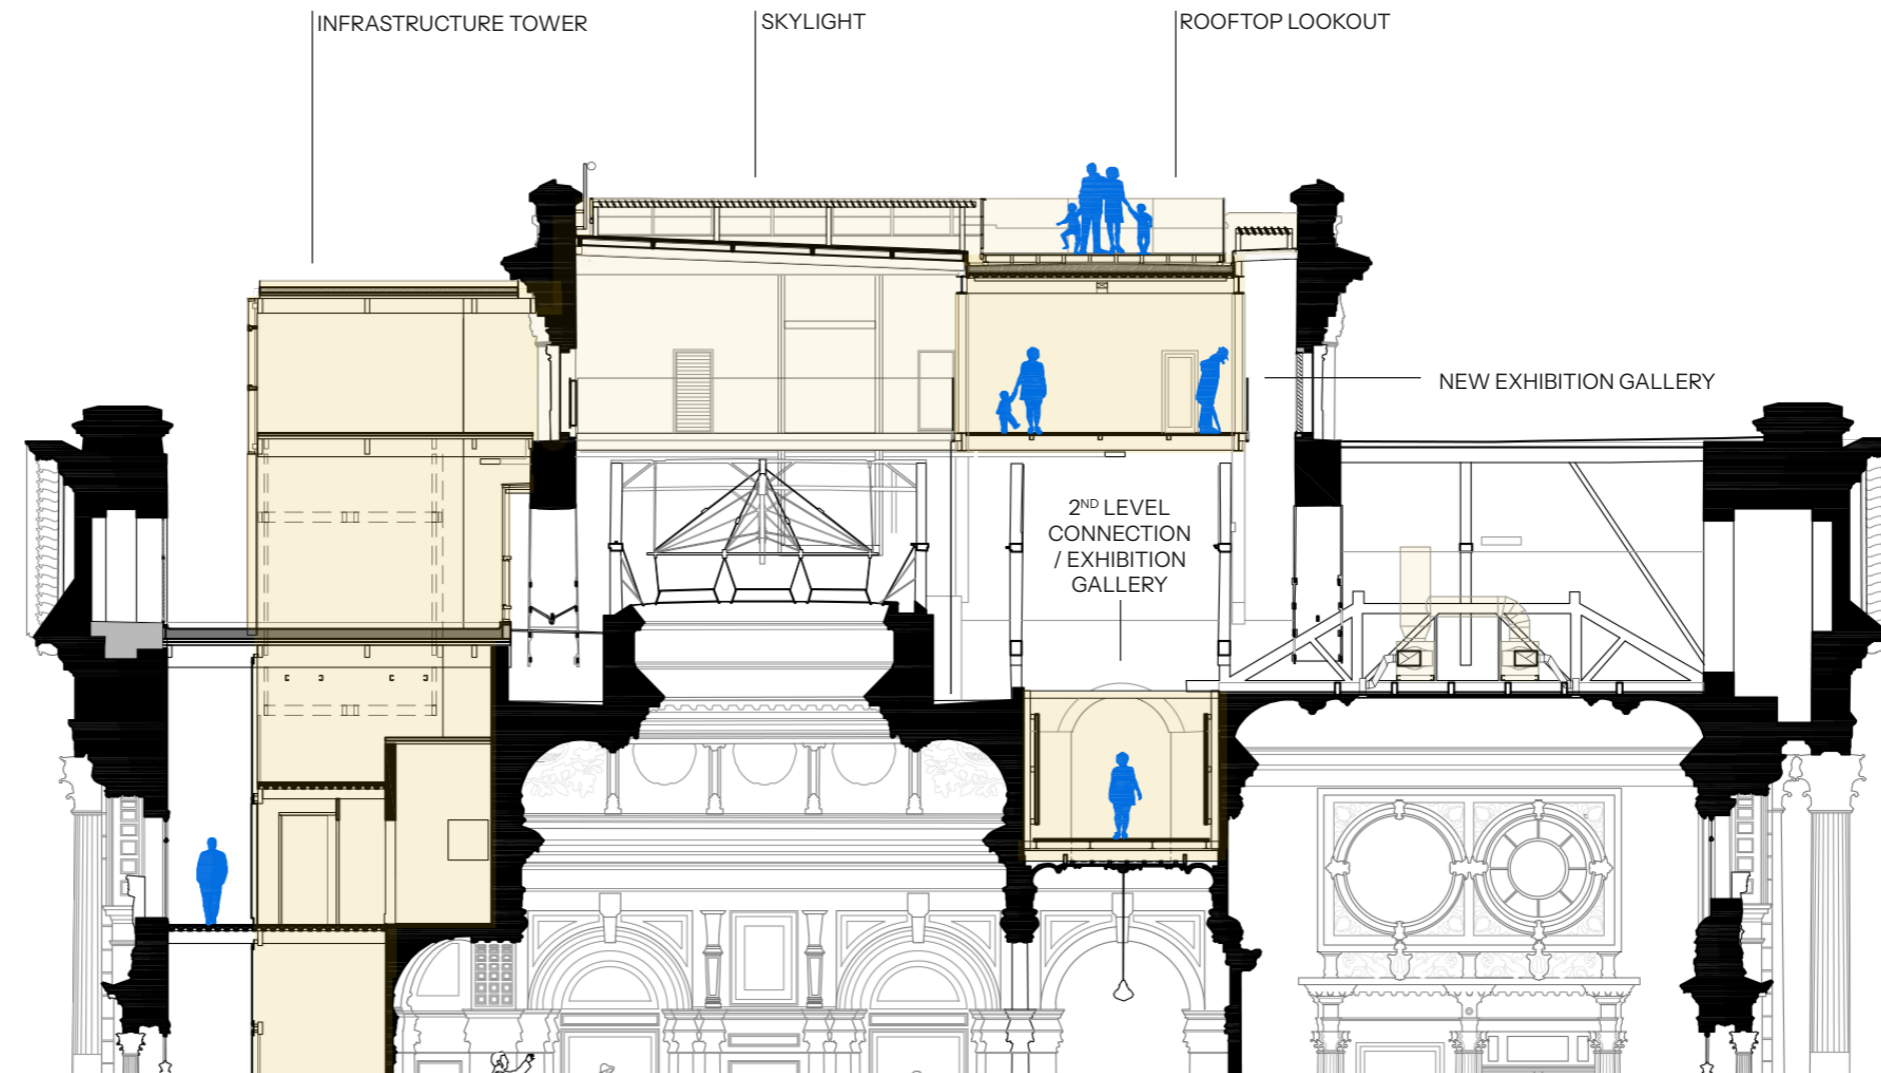

PLANTA NÍVEL DE ACESSO PÚBLICO  
(ampliação subterrânea)

fotos: Nelson Kon

fotos: Nelson Kon

CORTE PELA CONEXÃO / ESCADAS ROLANTES / SALÃO NOBRE

fotos: Nelson Kon

fotos: Nelson Kon

PLANTA TÉRREO MONUMENTO

fotos: Nelson Kon

INSERÇÃO DA TORRE INFRAESTRUTURAL

fotos: Nelson Kon

RESTAURO E MODERNIZAÇÃO DO MUSEU DO IPIRANGA

CORTE PELA NOVA CONEXÃO ENTRE TORRES (2º PAVIM.)

fotos: Nelson Kon

TORRE CENTRAL: NOVA GALERIA E MIRANTE

fotos: Nelson Kon