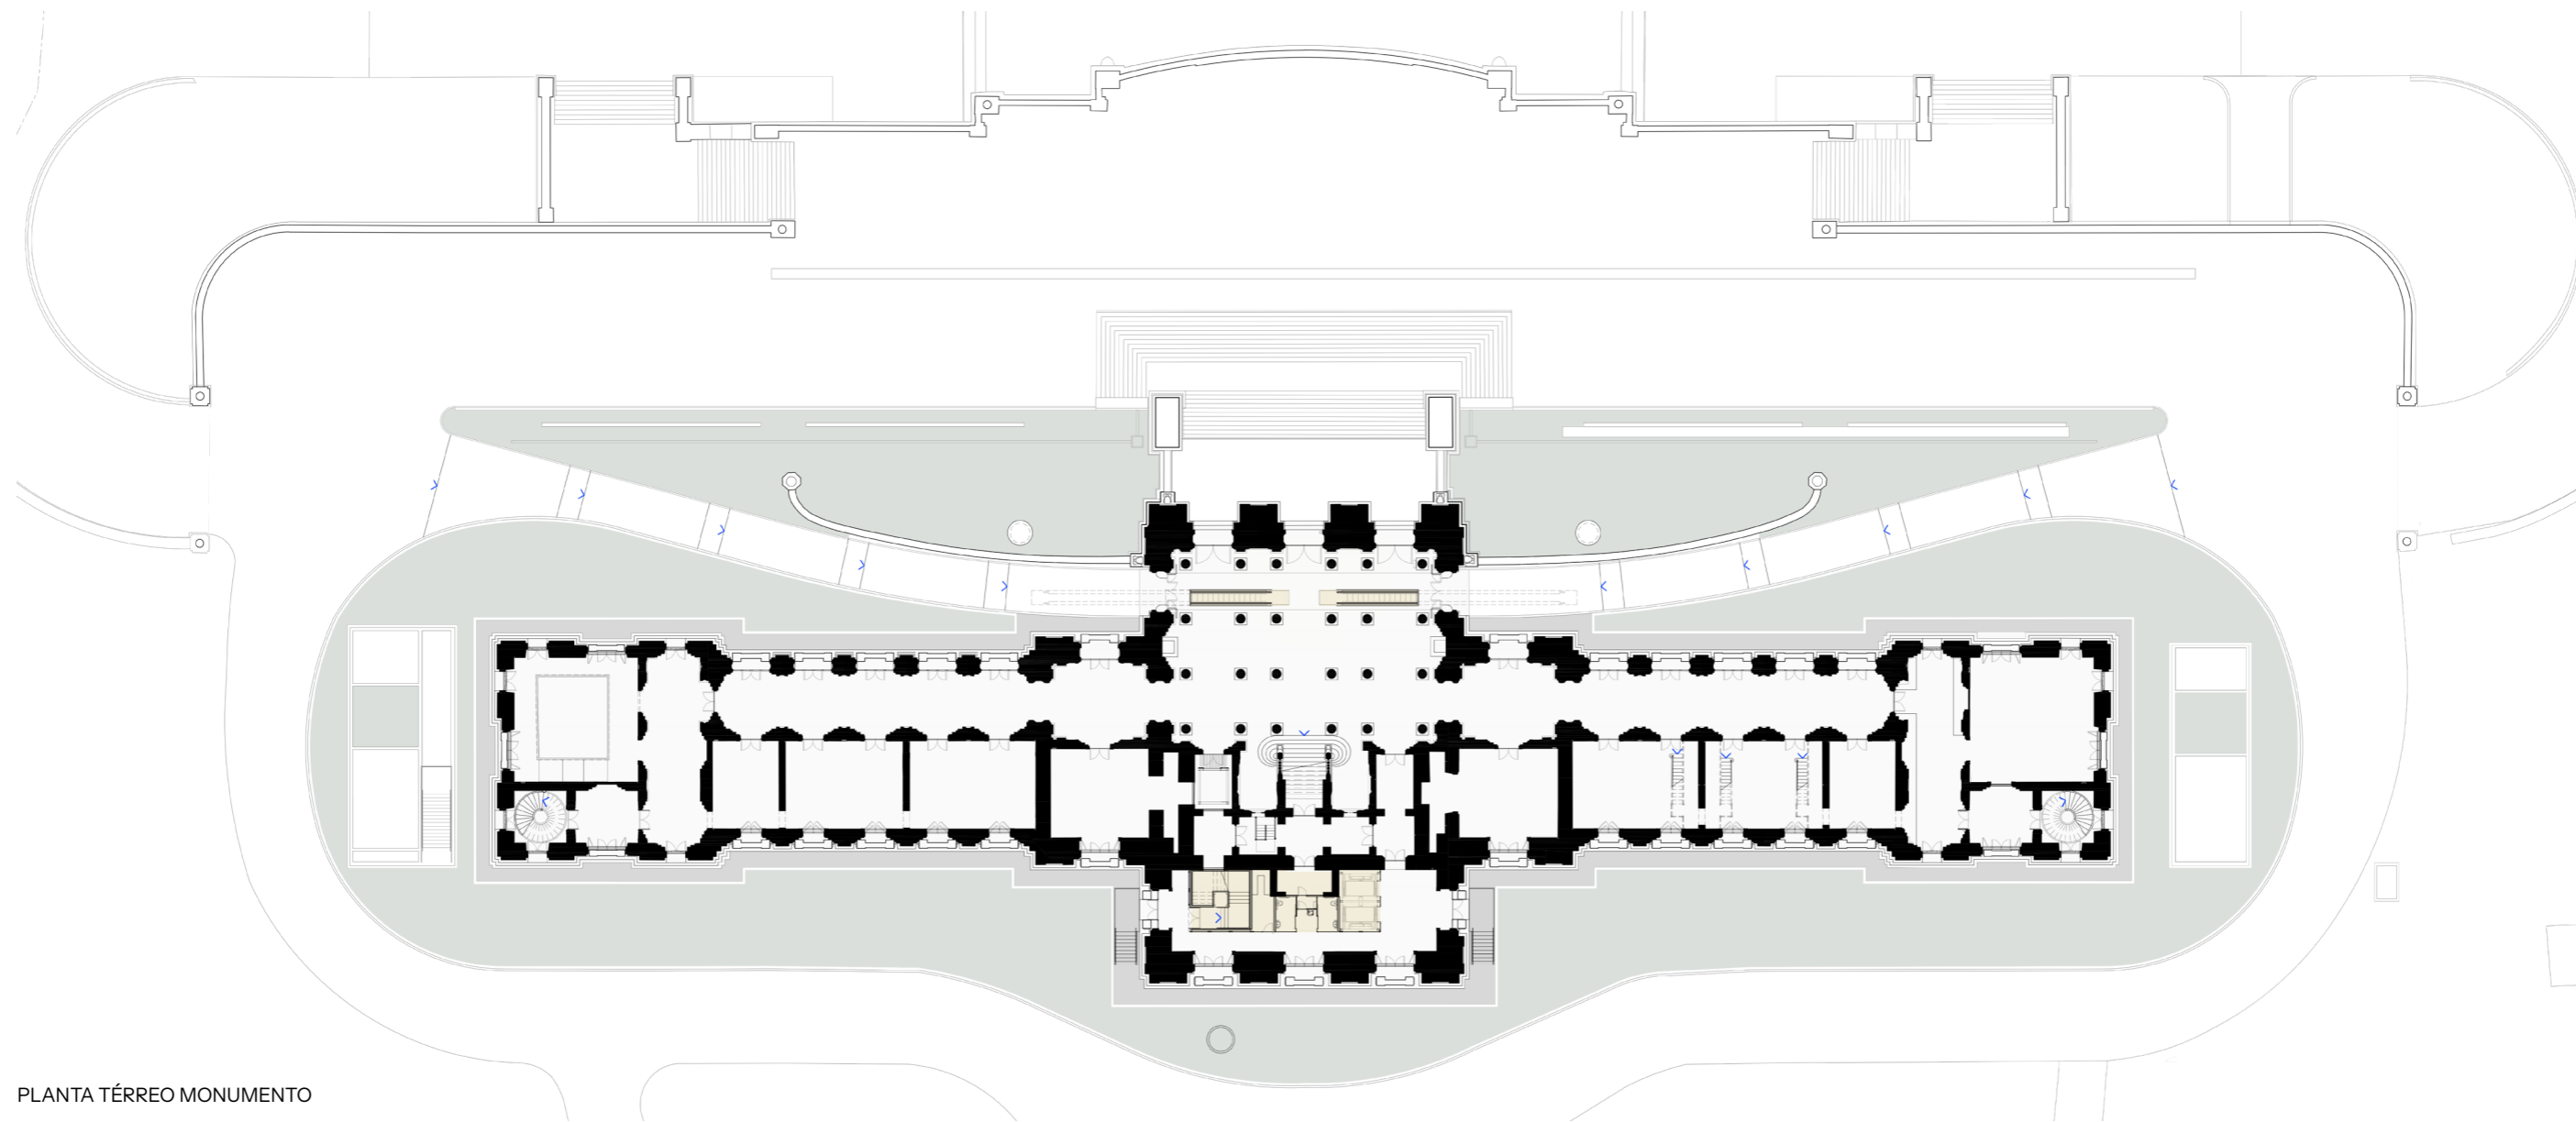

PLANTA NÍVEL DE ACESSO PÚBLICO  
(ampliação subterrânea)

fotos: Nelson Kon

fotos: Nelson Kon

CORTE PELA CONEXÃO / ESCADAS ROLANTES / SALÃO NOBRE

fotos: Nelson Kon

fotos: Nelson Kon

PLANTA TÉRREO MONUMENTO

fotos: Nelson Kon

INSERÇÃO DA TORRE INFRAESTRUTURAL

fotos: Nelson Kon

RESTAURO E MODERNIZAÇÃO DO MUSEU DO IPIRANGA

CORTE PELA NOVA CONEXÃO ENTRE TORRES (2º PAVIM.)

fotos: Nelson Kon

TORRE CENTRAL: NOVA GALERIA E MIRANTE

fotos: Nelson Kon