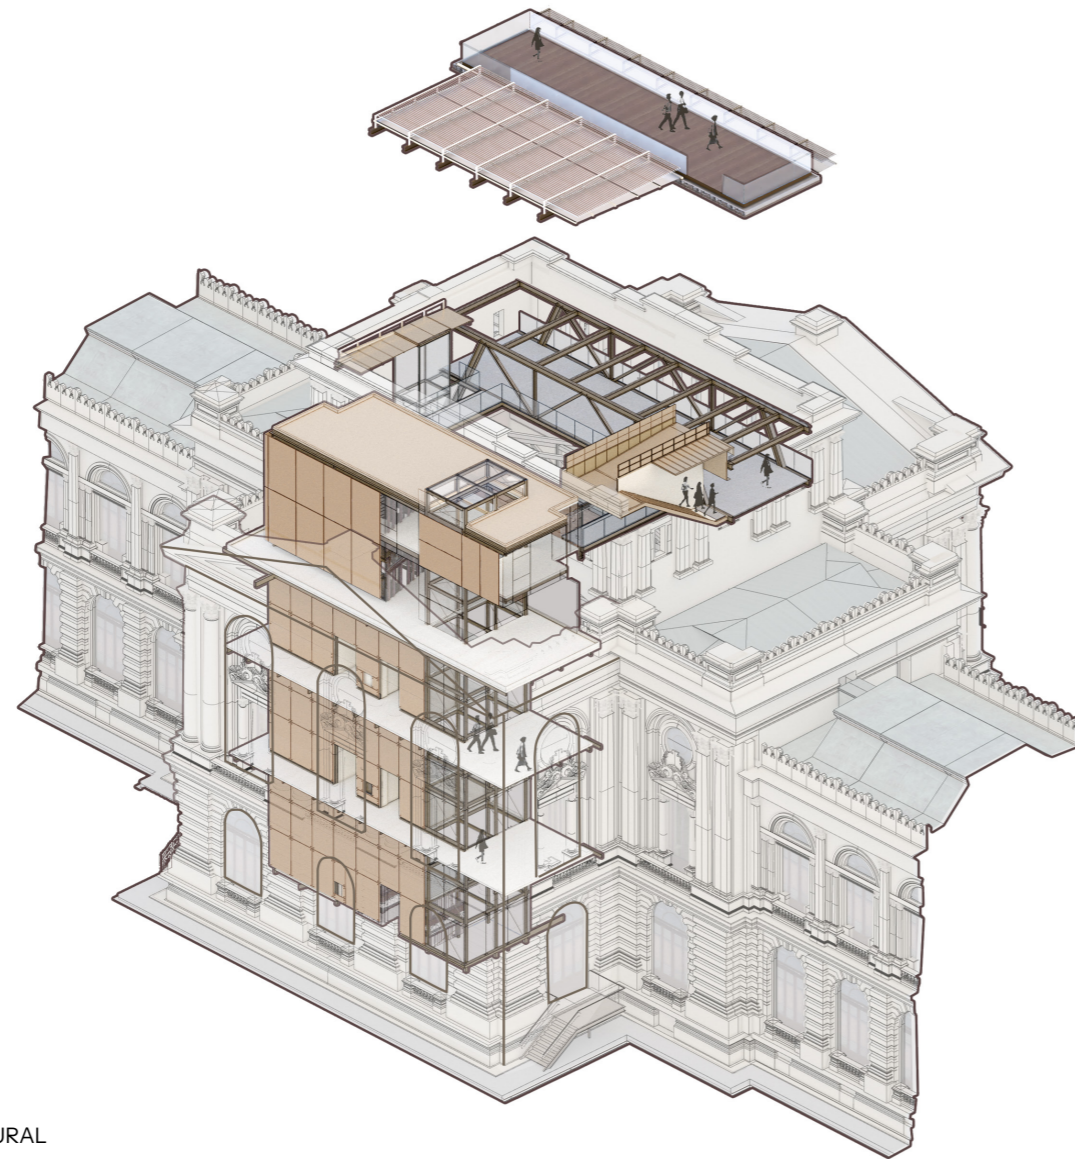

PLANTA NÍVEL DE ACESSO PÚBLICO  
(ampliação subterrânea)

fotos: Nelson Kon

fotos: Nelson Kon

CORTE PELA CONEXÃO / ESCADAS ROLANTES / SALÃO NOBRE

fotos: Nelson Kon

fotos: Nelson Kon

PLANTA TÉRREO MONUMENTO

fotos: Nelson Kon

INSERÇÃO DA TORRE INFRAESTRUTURAL

fotos: Nelson Kon

RESTAURO E MODERNIZAÇÃO DO MUSEU DO IPIRANGA

CORTE PELA NOVA CONEXÃO ENTRE TORRES (2º PAVIM.)

fotos: Nelson Kon

TORRE CENTRAL: NOVA GALERIA E MIRANTE

fotos: Nelson Kon