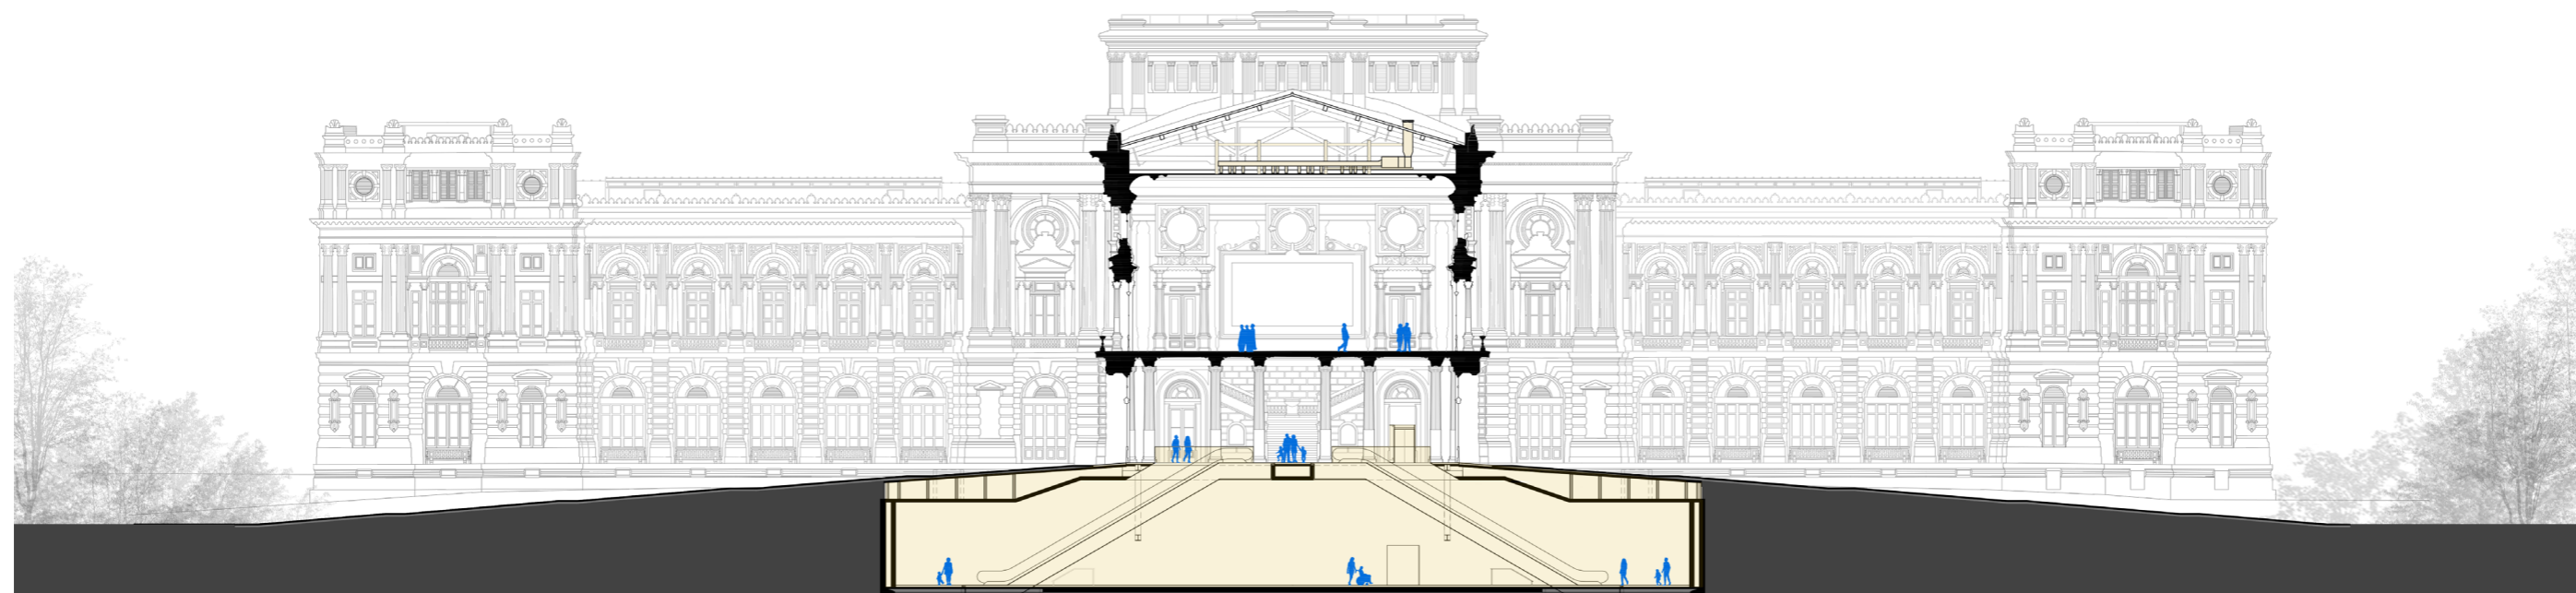

PLANTA NÍVEL DE ACESSO PÚBLICO  
(ampliação subterrânea)

fotos: Nelson Kon

fotos: Nelson Kon

CORTE PELA CONEXÃO / ESCADAS ROLANTES / SALÃO NOBRE

fotos: Nelson Kon

fotos: Nelson Kon

PLANTA TÉRREO MONUMENTO

fotos: Nelson Kon

INSERÇÃO DA TORRE INFRAESTRUTURAL

fotos: Nelson Kon

RESTAURO E MODERNIZAÇÃO DO MUSEU DO IPIRANGA

CORTE PELA NOVA CONEXÃO ENTRE TORRES (2º PAVIM.)

fotos: Nelson Kon

TORRE CENTRAL: NOVA GALERIA E MIRANTE

fotos: Nelson Kon