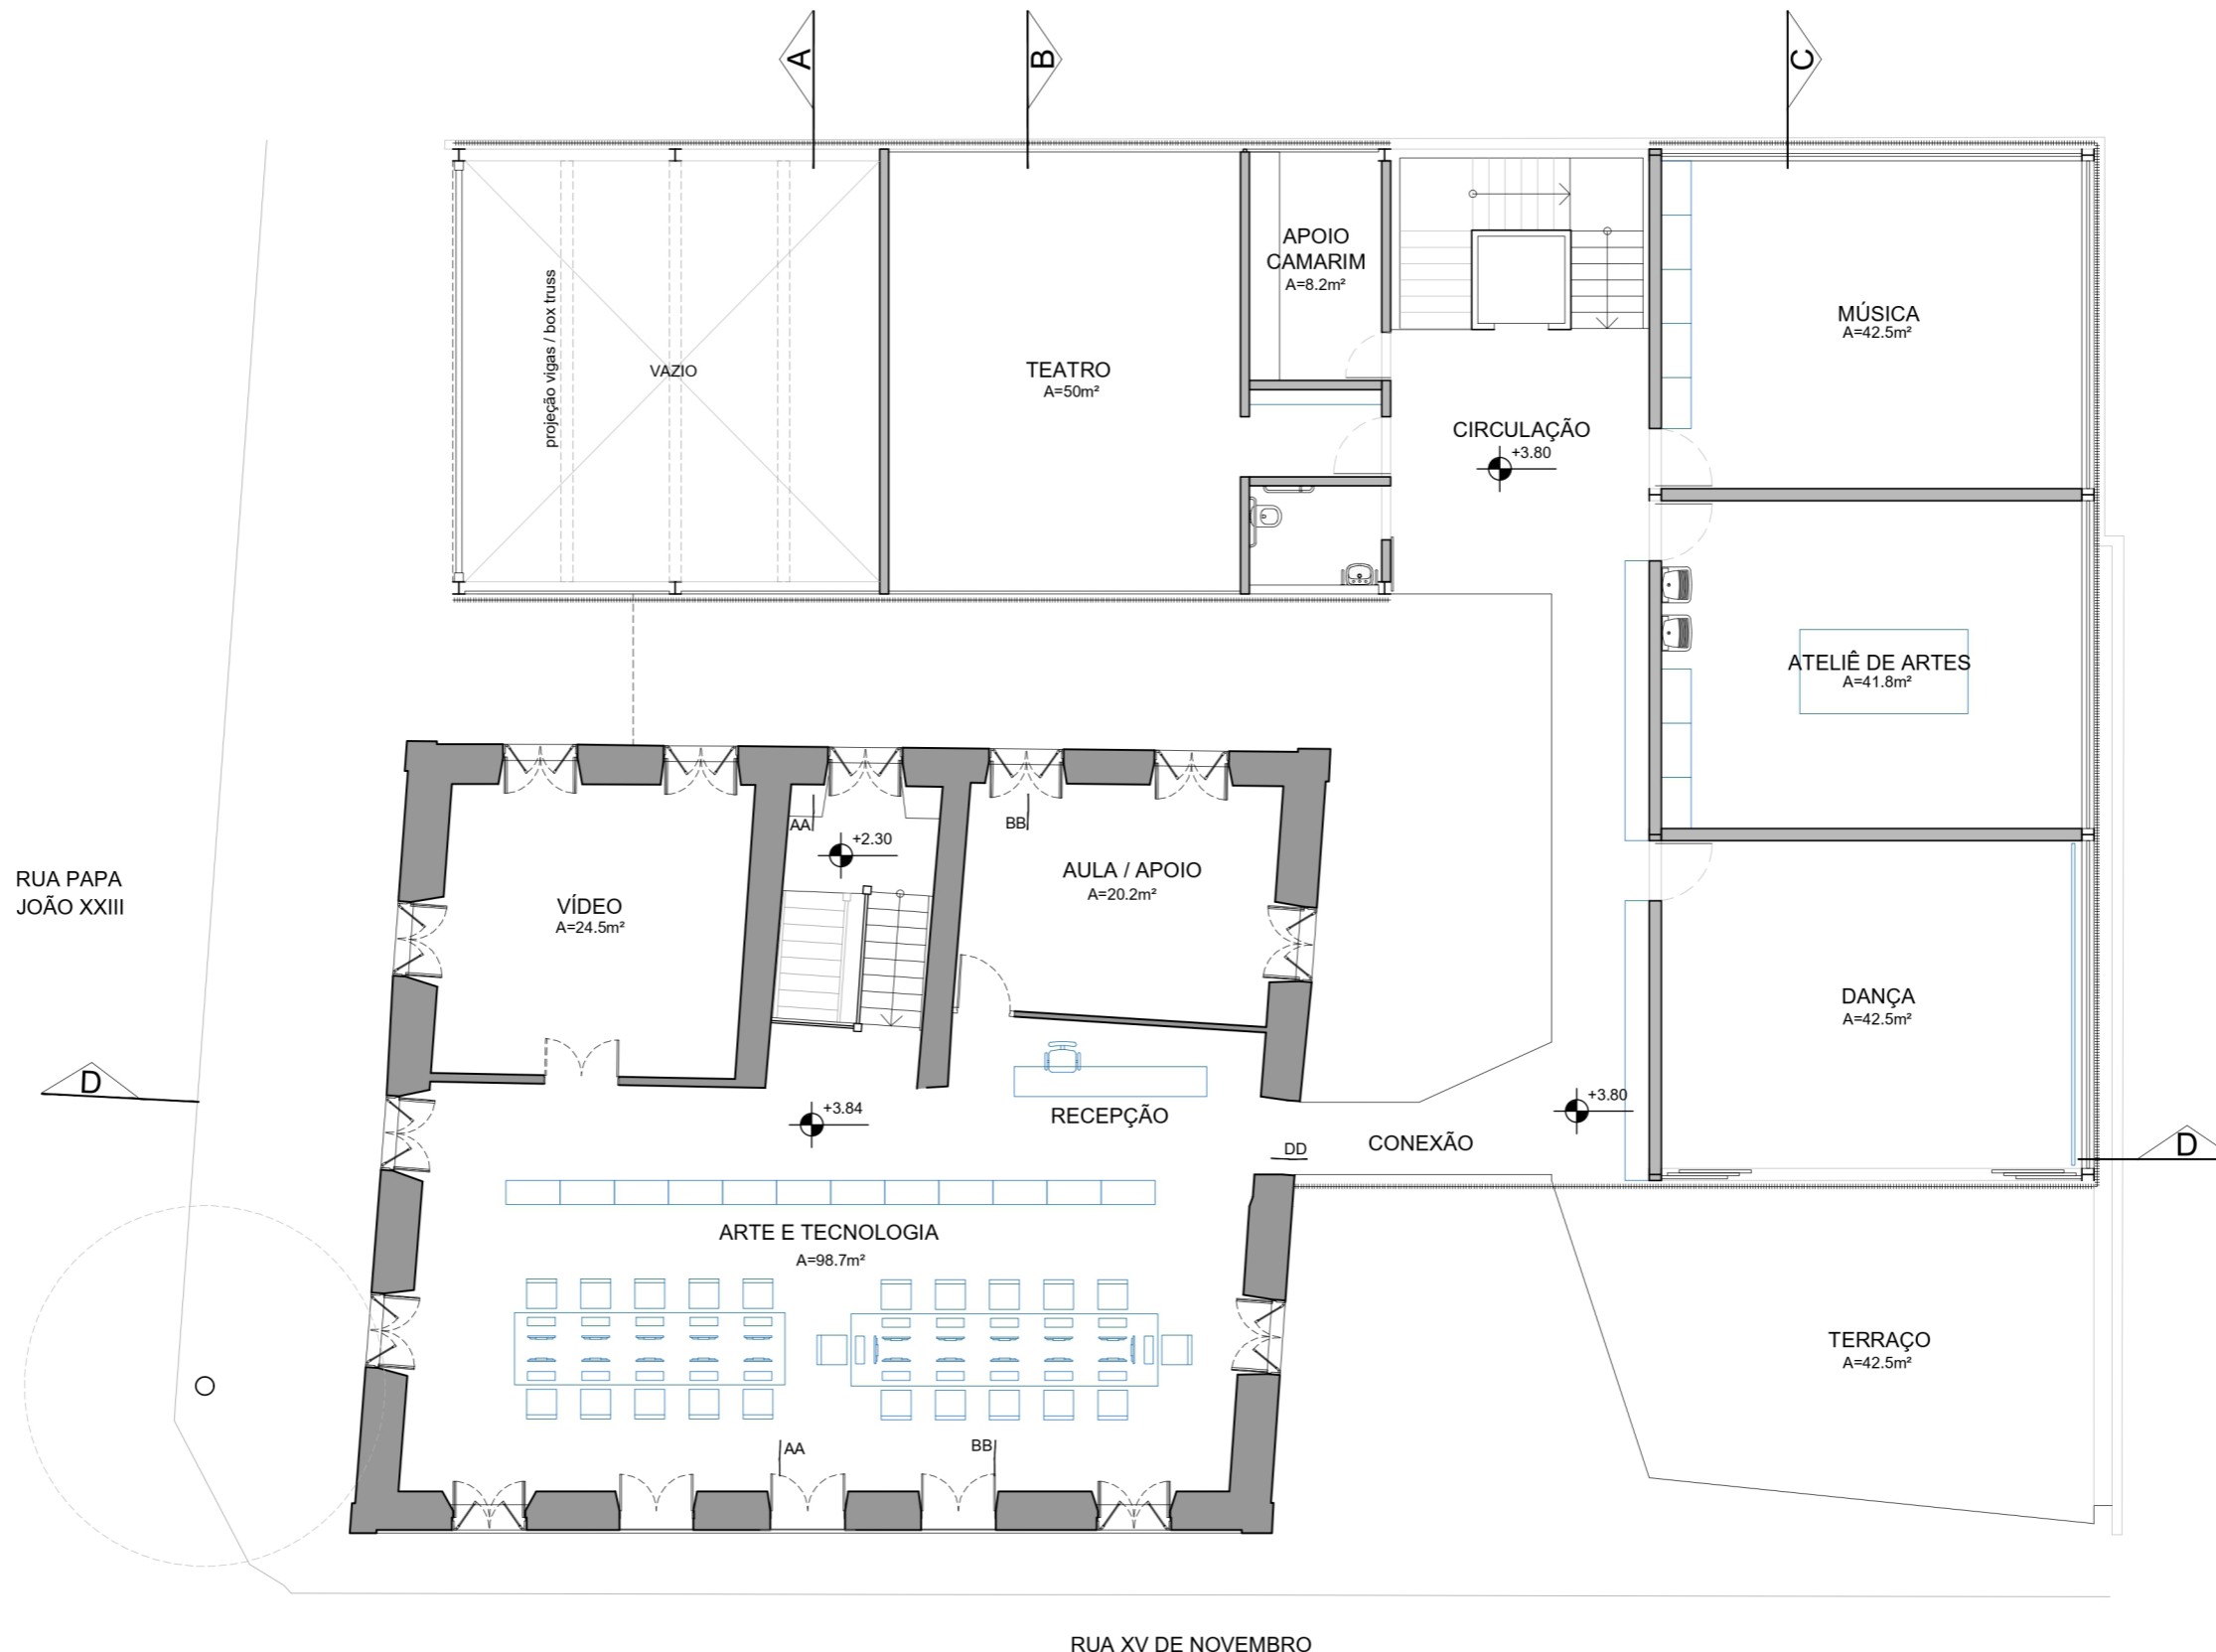

FÁBRICA DE CULTURA IGUAPE

Iguape, SP | 2022-2025

(em obras)

FÁBRICA DE CULTURA - ANTIGA CADEIA
 PLANTA PAVIMENTO TÉRREO
 ESCALA 1:125

FÁBRICA DE CULTURA - ANTIGA CADEIA
PLANTA PAVIMENTO SUPERIOR
ESCALA 1:125

FÁBRICA DE CULTURA - ANTIGA CADEIA
CORTE AA

FÁBRICA DE CULTURA - ANTIGA CADEIA
CORTE CC

FÁBRICA DE CULTURA - ANTIGA CADEIA
CORTE BB

FÁBRICA DE CULTURA - ANTIGA CADEIA
CORTE DD