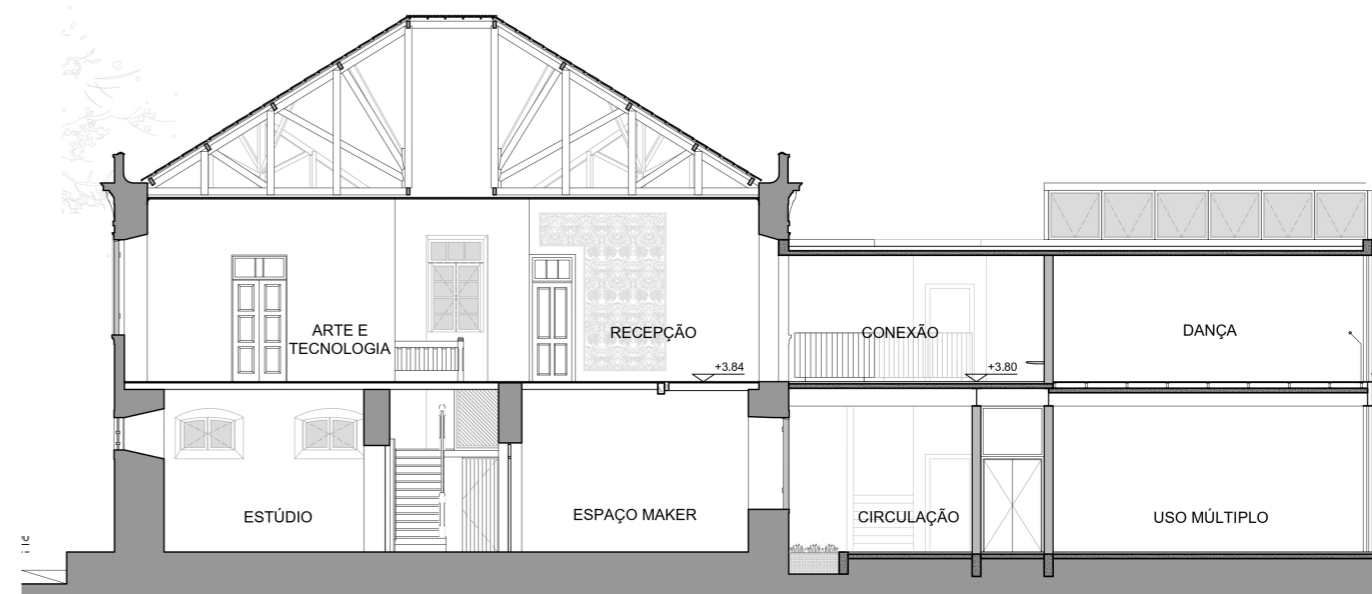

FÁBRICA DE CULTURA IGUAPE

Iguape, SP | 2022-2025

(em obras)

FÁBRICA DE CULTURA - ANTIGA CADEIA
 PLANTA PAVIMENTO TÉRREO
 ESCALA 1:125

FÁBRICA DE CULTURA - ANTIGA CADEIA
PLANTA PAVIMENTO SUPERIOR
ESCALA 1:125

FÁBRICA DE CULTURA - ANTIGA CADEIA
CORTE AA

FÁBRICA DE CULTURA - ANTIGA CADEIA
CORTE CC

FÁBRICA DE CULTURA - ANTIGA CADEIA
CORTE BB

FÁBRICA DE CULTURA - ANTIGA CADEIA
CORTE DD