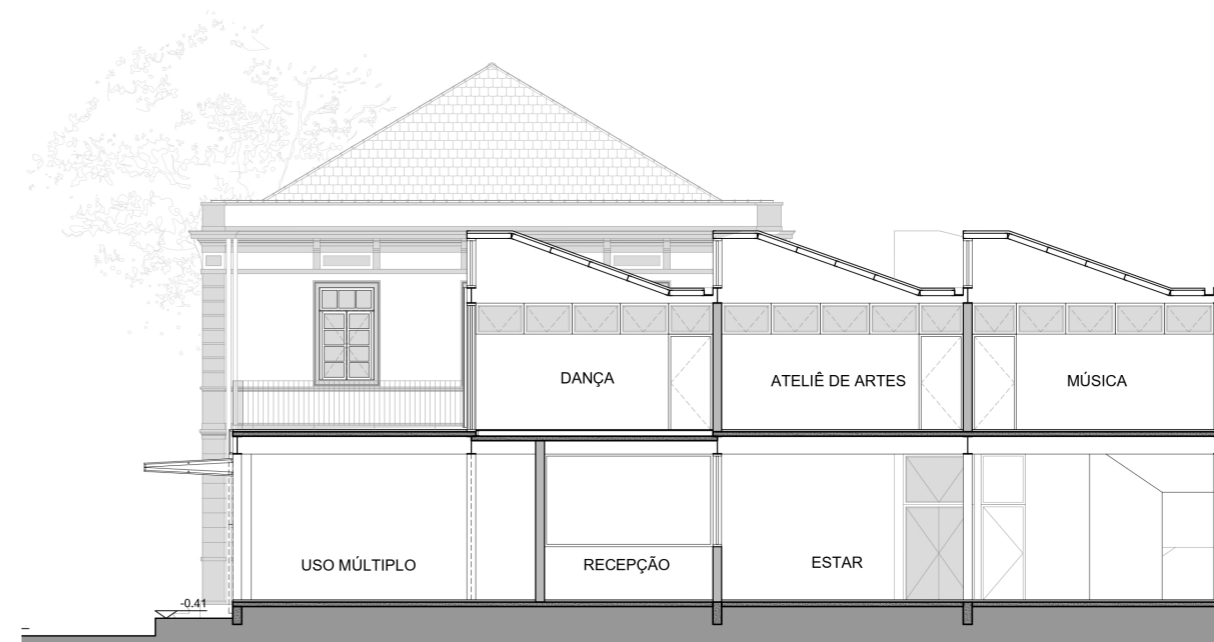

FÁBRICA DE CULTURA IGUAPE

Iguape, SP | 2022-2025

(em obras)

FÁBRICA DE CULTURA - ANTIGA CADEIA
 PLANTA PAVIMENTO TÉRREO
 ESCALA 1:125

FÁBRICA DE CULTURA - ANTIGA CADEIA
PLANTA PAVIMENTO SUPERIOR
ESCALA 1:125

FÁBRICA DE CULTURA - ANTIGA CADEIA
CORTE AA

FÁBRICA DE CULTURA - ANTIGA CADEIA
CORTE CC

FÁBRICA DE CULTURA - ANTIGA CADEIA
CORTE BB

FÁBRICA DE CULTURA - ANTIGA CADEIA
CORTE DD