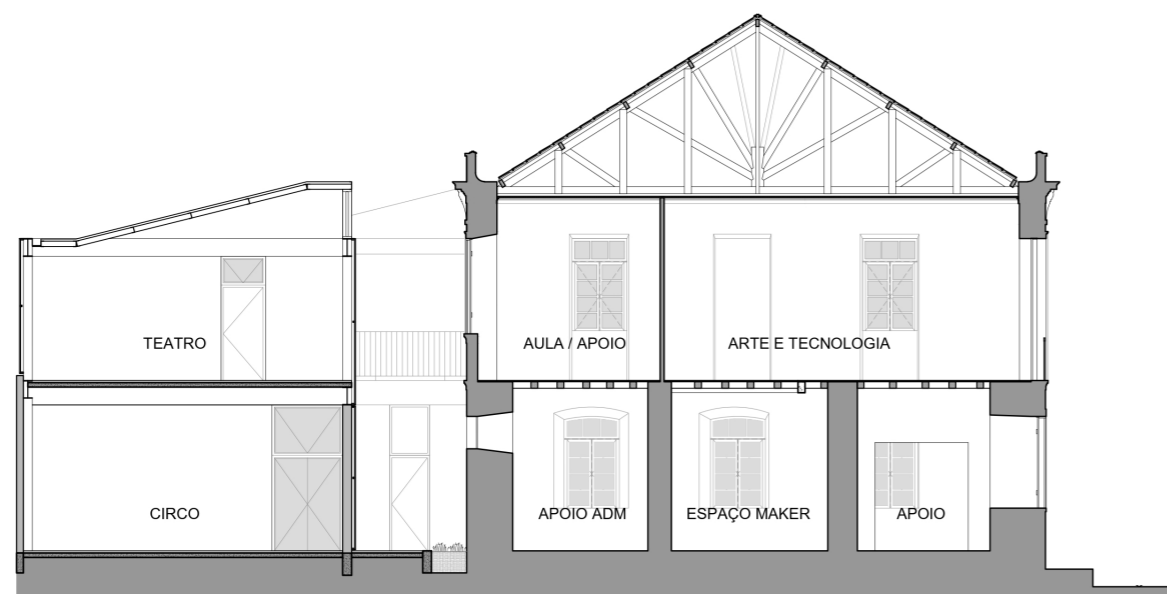

FÁBRICA DE CULTURA IGUAPE

Iguape, SP | 2022-2025

(em obras)

FÁBRICA DE CULTURA - ANTIGA CADEIA
 PLANTA PAVIMENTO TÉRREO
 ESCALA 1:125

FÁBRICA DE CULTURA - ANTIGA CADEIA
PLANTA PAVIMENTO SUPERIOR
ESCALA 1:125

FÁBRICA DE CULTURA - ANTIGA CADEIA
CORTE AA

FÁBRICA DE CULTURA - ANTIGA CADEIA
CORTE CC

FÁBRICA DE CULTURA - ANTIGA CADEIA
CORTE BB

FÁBRICA DE CULTURA - ANTIGA CADEIA
CORTE DD