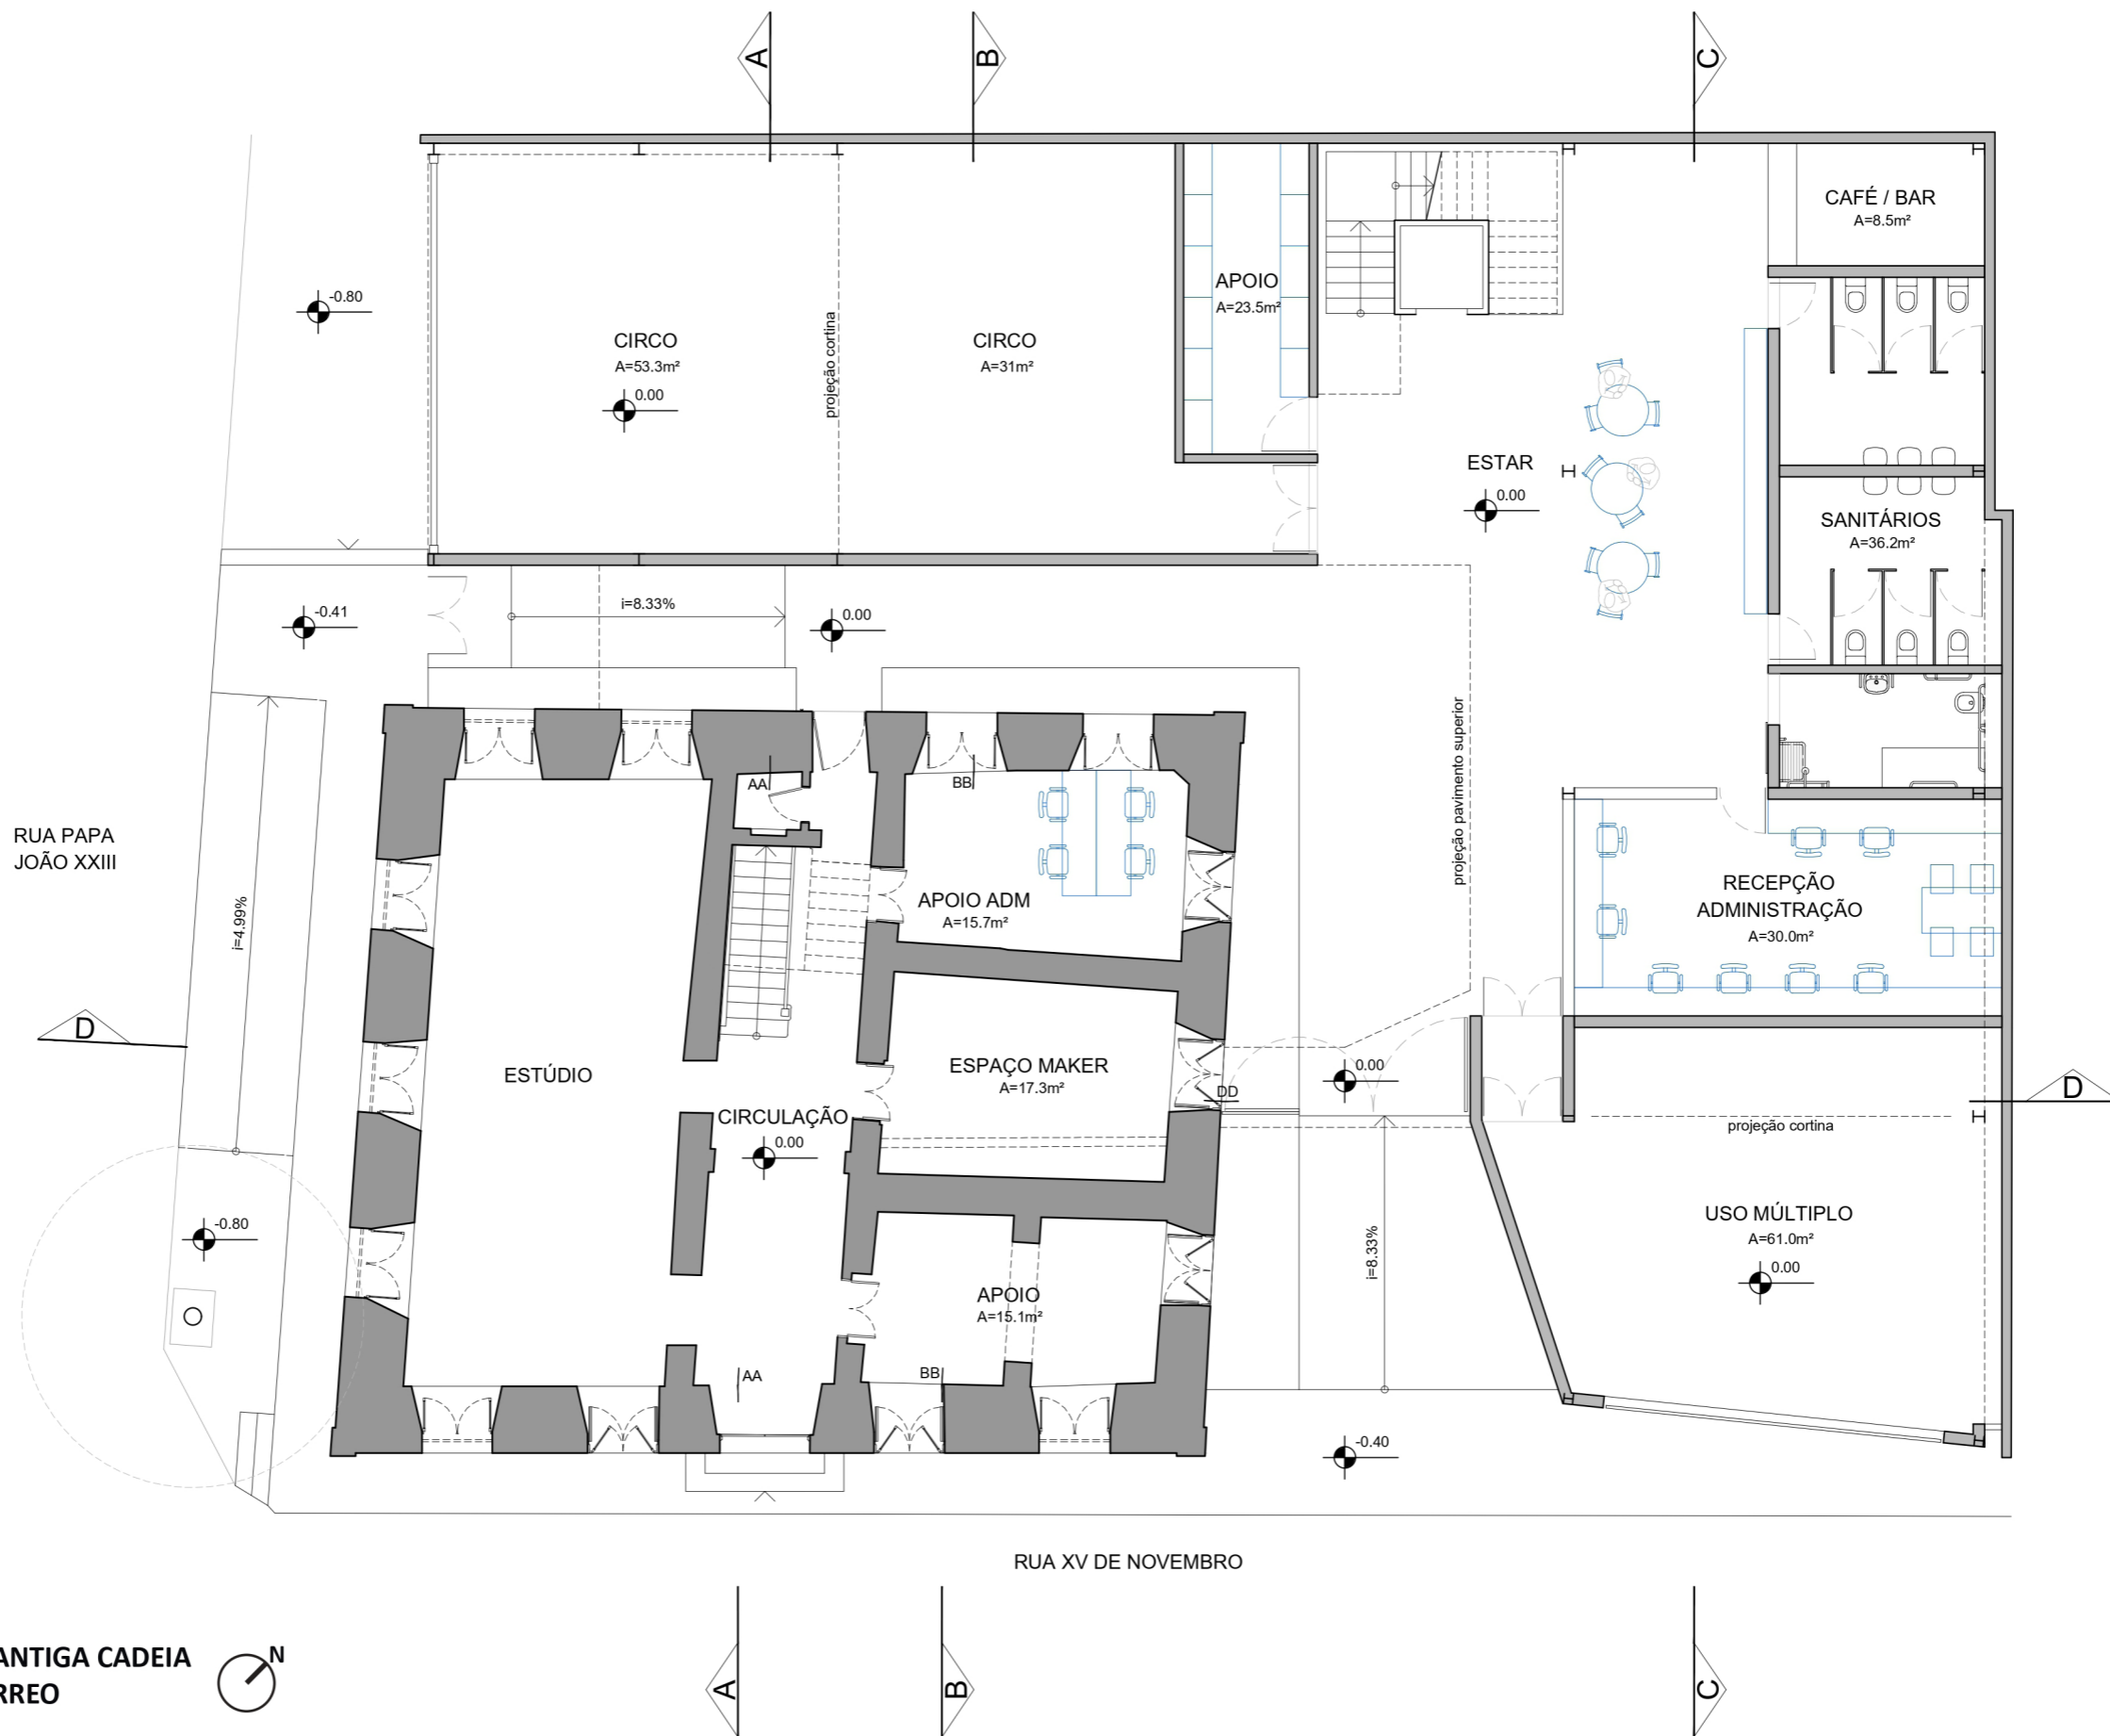

FÁBRICA DE CULTURA IGUAPE

Iguape, SP | 2022-2025

(em obras)

FÁBRICA DE CULTURA - ANTIGA CADEIA
 PLANTA PAVIMENTO TÉRREO
 ESCALA 1:125

FÁBRICA DE CULTURA - ANTIGA CADEIA
PLANTA PAVIMENTO SUPERIOR
ESCALA 1:125

FÁBRICA DE CULTURA - ANTIGA CADEIA
CORTE AA

FÁBRICA DE CULTURA - ANTIGA CADEIA
CORTE CC

FÁBRICA DE CULTURA - ANTIGA CADEIA
CORTE BB

FÁBRICA DE CULTURA - ANTIGA CADEIA
CORTE DD