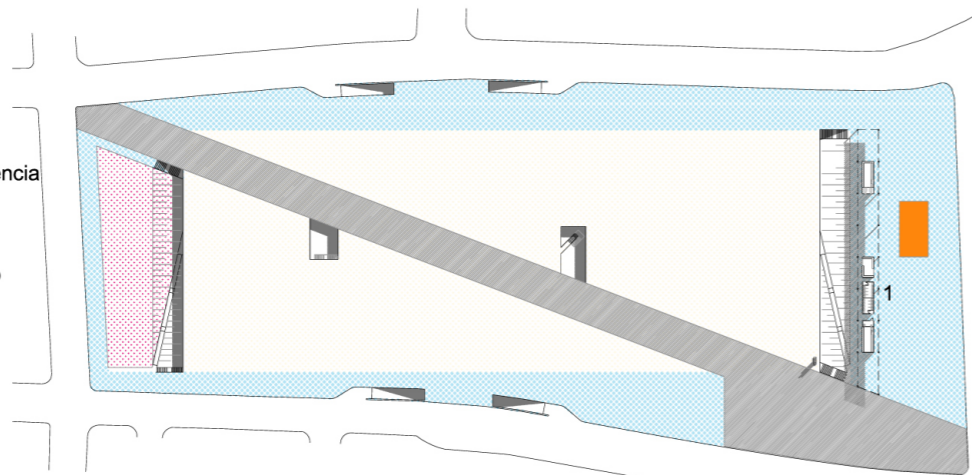

PRAÇA DOS TRÊS PODERES

Florianópolis, SC | 2010

PLANTA ESTACIONAMENTO

ESCALA: 1/400

CORTE LONGITUDINAL

ESCALA: 1/400

A_CIRCULAÇÃO PEDESTRES

LEGENDA

- faixa de pedestres
- acesso ao subsolo
- acesso 'pne'
- eixo peatonal principal
- cruzamentos possíveis

B_SETORES

LEGENDA

- 'arena' - praça cívica
- mastro das bandeiras
- parque infantil
- 1. comércio de conveniência sob pergola
- eixo principal
- área de convívio
- área de contemplação

LEGENDA

- 1. captação
- 2. reservatório
- 3. reuso

E_VEGETAÇÃO

LEGENDA

- árvores existentes
- árvores propostas
- área ajardinada
- areia - parque infantil
- taludes com flores ornamentais
- 1. bosque de 'guarapuvus'