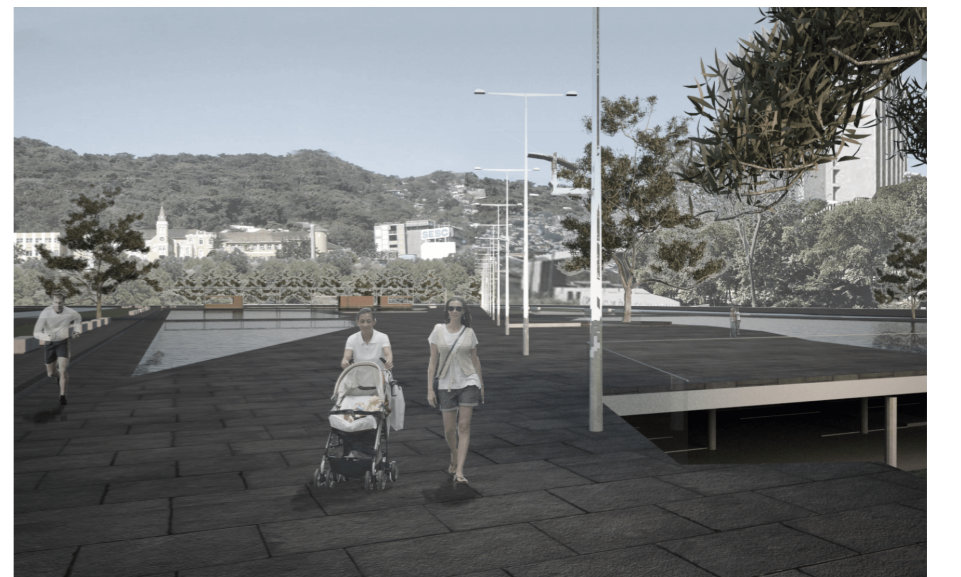

PRAÇA DOS TRÊS PODERES

Florianópolis, SC | 2010

PLANTA ESTACIONAMENTO

ESCALA: 1/400

CORTE LONGITUDINAL

ESCALA: 1/400

A_CIRCULAÇÃO PEDESTRES

LEGENDA

- faixa de pedestres
- acesso ao subsolo
- acesso 'pne'
- eixo peatonal principal
- cruzamentos possíveis

B_SETORES

LEGENDA

- 'arena' - praça cívica
- mastro das bandeiras
- parque infantil
- 1. comércio de conveniência sob pergola
- eixo principal
- área de convívio
- área de contemplação

C_EXEMPLOS DE VARIAÇÕES

LEGENDA

- 1. feira aos domingos ou festa nacional da 'laelia purpurata' apresentações
- 2. apresentações
- 3. utilização da água como regulador dos espaços

D_CAPTAÇÃO ÁGUAS PLUVIAIS

LEGENDA

- 1. captação
- 2. reservatório
- 3. reuso

E_VEGETAÇÃO

LEGENDA

- árvores existentes
- árvores propostas
- área ajardinada
- areia - parque infantil
- taludes com flores ornamentais
- 1. bosque de 'guarapuvus'