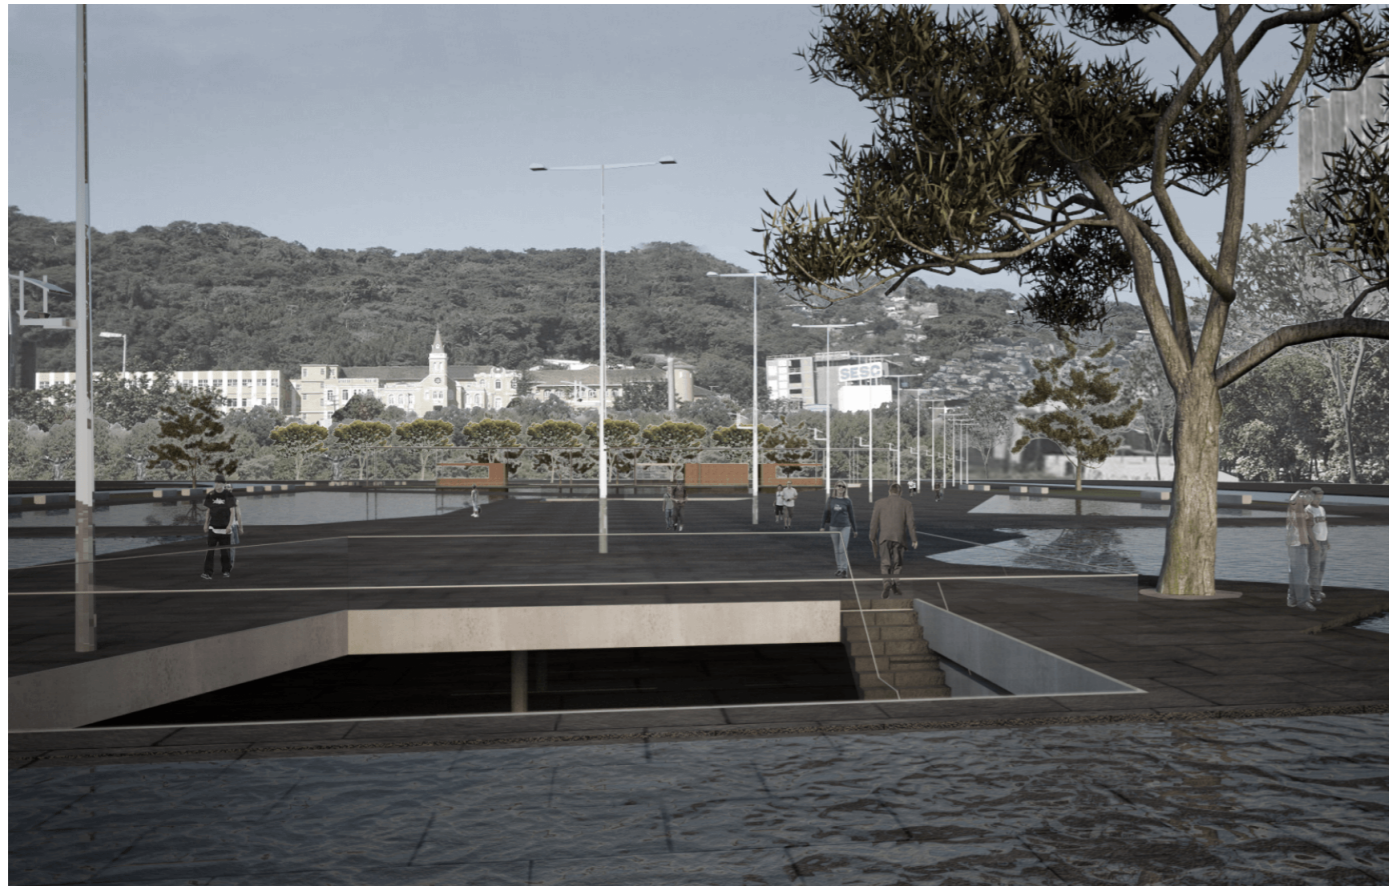

PRAÇA DOS TRÊS PODERES

Florianópolis, SC | 2010

PLANTA ESTACIONAMENTO

ESCALA: 1/400

CORTE LONGITUDINAL

ESCALA: 1/400

A_CIRCULAÇÃO PEDESTRES

LEGENDA

- faixa de pedestres
- acesso ao subsolo
- acesso 'pne'
- eixo peatonal principal
- cruzamentos possíveis

B_SETORES

LEGENDA

- 'arena' - praça cívica
- mastro das bandeiras
- parque infantil
- 1. comércio de conveniência sob pergola
- eixo principal
- área de convívio
- área de contemplação

C_EXEMPLOS DE VARIAÇÕES

LEGENDA

- 1. feira aos domingos ou festa nacional da 'laelia purpurata' apresentações
- 2. apresentações
- 3. utilização da água como regulador dos espaços

D_CAPTAÇÃO ÁGUAS PLUVIAIS

LEGENDA

- 1. captação
- 2. reservatório
- 3. reuso

E_VEGETAÇÃO

LEGENDA

- árvores existentes
- árvores propostas
- área ajardinada
- areia - parque infantil
- taludes com flores ornamentais
- 1. bosque de 'guarapuvus'