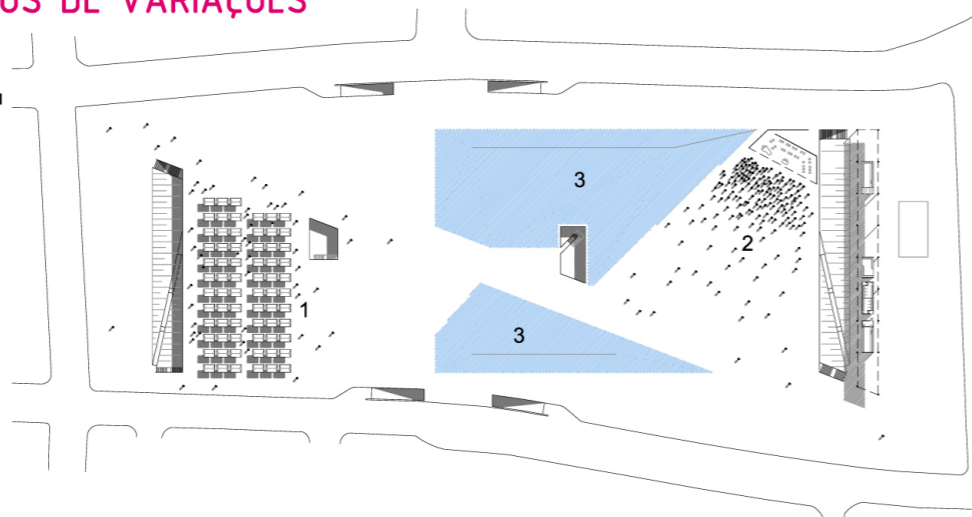

C_EXEMPLOS DE VARIAÇÕES

LEGENDA

1. feira aos domingos ou festa nacional da 'laelia purpurata' apresentações
2. apresentações
3. utilização da água como regulador dos espaços