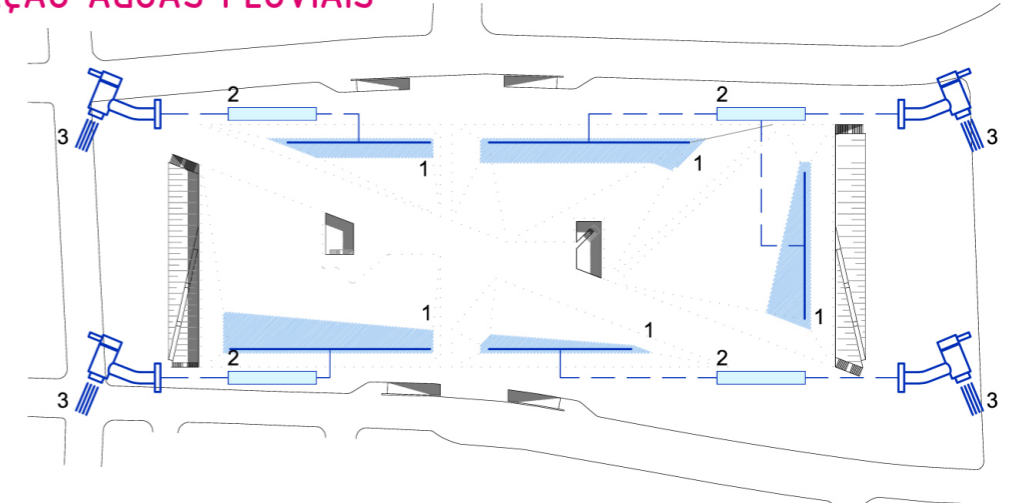

PRAÇA DOS TRÊS PODERES

Florianópolis, SC | 2010

PLANTA ESTACIONAMENTO

ESCALA: 1/400

CORTE LONGITUDINAL

ESCALA: 1/400

A_CIRCULAÇÃO PEDESTRES

LEGENDA

- faixa de pedestres
- acesso ao subsolo
- acesso 'pne'
- eixo peatonal principal
- cruzamentos possíveis

B_SETORES

LEGENDA

- 'arena' - praça cívica
- mastro das bandeiras
- parque infantil
- 1. comércio de conveniência sob pergola
- eixo principal
- área de convívio
- área de contemplação

LEGENDA

- 1. captação
- 2. reservatório
- 3. reuso

E_VEGETAÇÃO

LEGENDA

- árvores existentes
- árvores propostas
- área ajardinada
- areia - parque infantil
- taludes com flores ornamentais
- 1. bosque de 'guarapuvus'