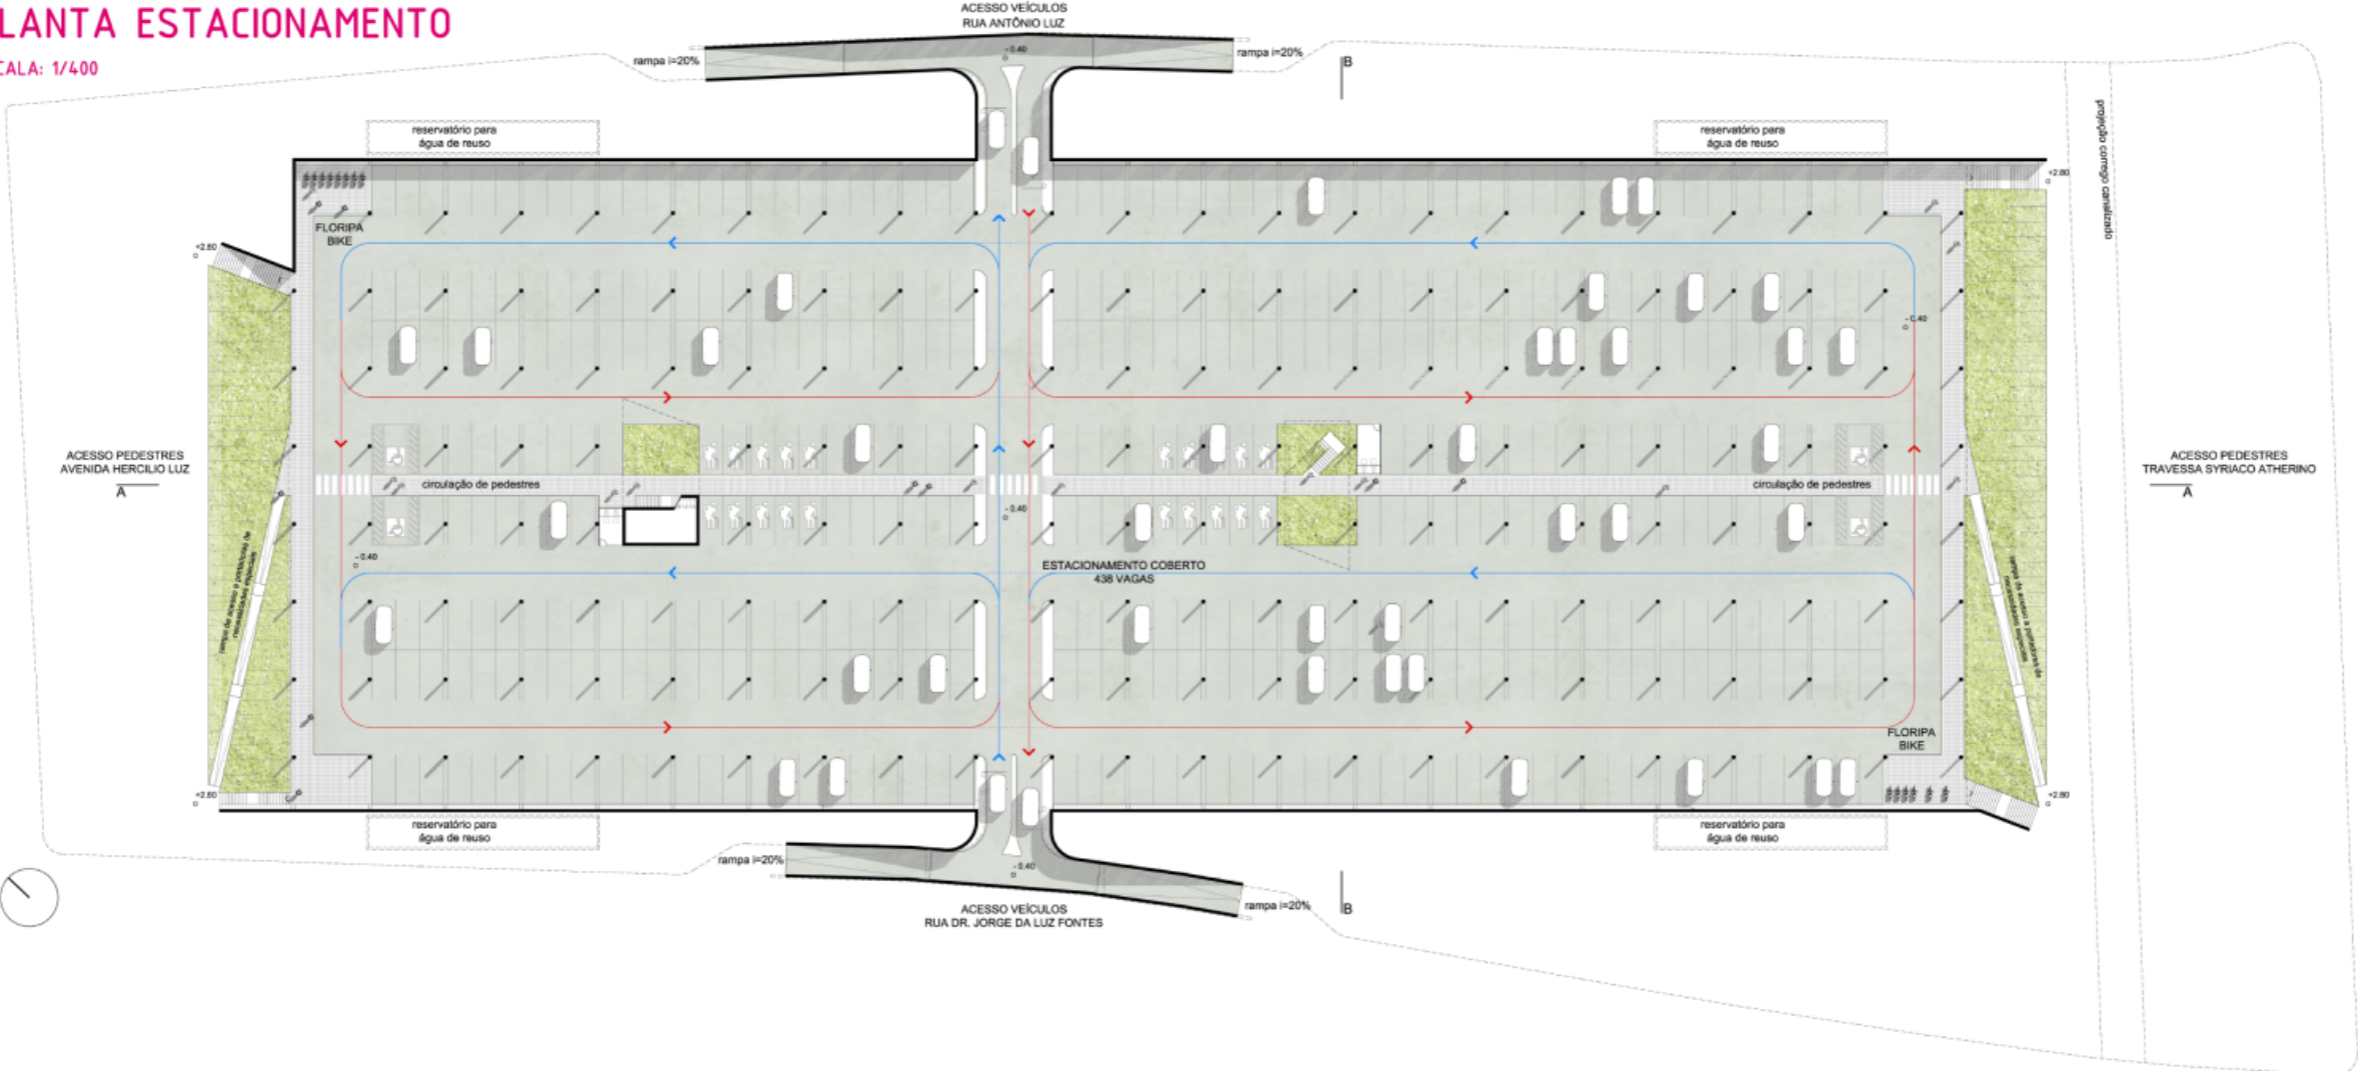

PRAÇA DOS TRÊS PODERES

Florianópolis, SC | 2010

PLANTA ESTACIONAMENTO

ESCALA: 1/400

CORTE LONGITUDINAL

ESCALA: 1/400

A_CIRCULAÇÃO PEDESTRES

LEGENDA

- faixa de pedestres
- acesso ao subsolo
- acesso 'pne'
- eixo peatonal principal
- cruzamentos possíveis

B_SETORES

LEGENDA

- 'arena' - praça cívica
- mastro das bandeiras
- parque infantil
- 1. comércio de conveniência sob pergola
- eixo principal
- área de convívio
- área de contemplação

LEGENDA

- 1. captação
- 2. reservatório
- 3. reuso

E_VEGETAÇÃO

LEGENDA

- árvores existentes
- árvores propostas
- área ajardinada
- areia - parque infantil
- taludes com flores ornamentais
- 1. bosque de 'guarapuvus'

F_ILUMINAÇÃO E MOBILIÁRIO

LEGENDA

- bancos
- mastro
- mobiliário móvel
- iluminação eixo peatonal
- eixo iluminação junto ao piso
- iluminação geral
- pergolado