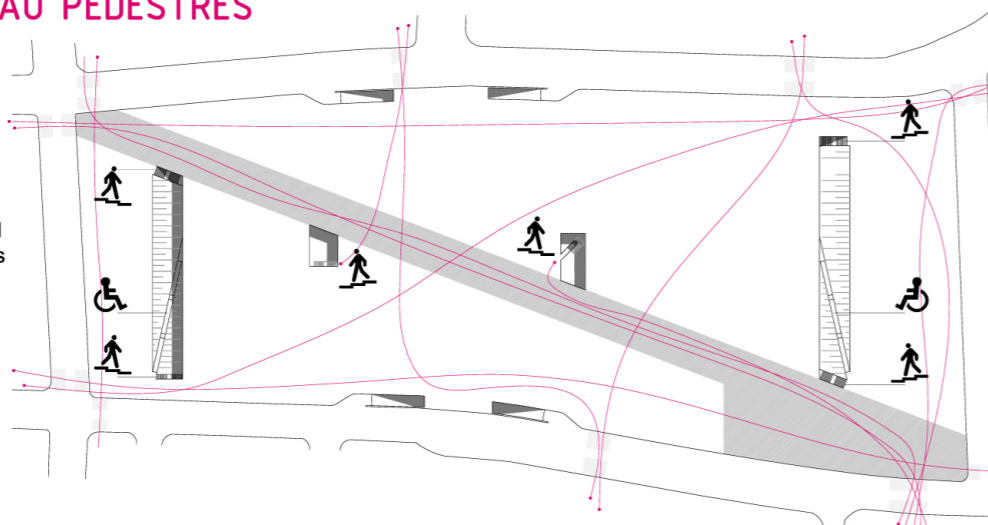

PRAÇA DOS TRÊS PODERES

Florianópolis, SC | 2010

PLANTA ESTACIONAMENTO

ESCALA: 1/400

CORTE LONGITUDINAL

ESCALA: 1/400

A_CIRCULAÇÃO PEDESTRES

LEGENDA

- faixa de pedestres
- acesso ao subsolo
- acesso 'pne'
- eixo peatonal principal
- cruzamentos possíveis

B_SETORES

LEGENDA

- 'arena' - praça cívica
- mastro das bandeiras
- parque infantil
- 1. comércio de conveniência sob pergola
- eixo principal
- área de convívio
- área de contemplação

LEGENDA

- 1. captação
- 2. reservatório
- 3. reuso

E_VEGETAÇÃO

LEGENDA

- árvores existentes
- árvores propostas
- área ajardinada
- areia - parque infantil
- taludes com flores ornamentais
- 1. bosque de 'guarapuvus'

F_ILUMINAÇÃO E MOBILIÁRIO

LEGENDA

- bancos
- mastro
- mobiliário móvel
- iluminação eixo peatonal
- eixo iluminação junto ao piso
- iluminação geral
- pergolado