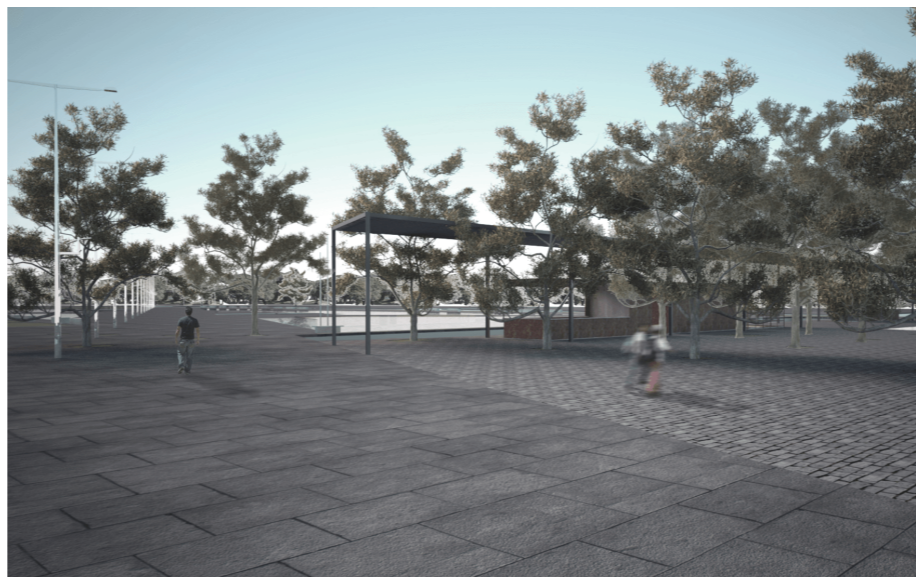

PRAÇA DOS TRÊS PODERES

Florianópolis, SC | 2010

PLANTA ESTACIONAMENTO

ESCALA: 1/400

CORTE LONGITUDINAL

ESCALA: 1/400

A_CIRCULAÇÃO PEDESTRES

LEGENDA

- faixa de pedestres
- acesso ao subsolo
- acesso 'pne'
- eixo peatonal principal
- cruzamentos possíveis

B_SETORES

LEGENDA

- 'arena' - praça cívica
- mastro das bandeiras
- parque infantil
- 1. comércio de conveniência sob pergola
- eixo principal
- área de convívio
- área de contemplação

C_EXEMPLOS DE VARIAÇÕES

LEGENDA

- 1. feira aos domingos ou festa nacional da 'laelia purpurata' apresentações
- 2. apresentações
- 3. utilização da água como regulador dos espaços

D_CAPTAÇÃO ÁGUAS PLUVIAIS

LEGENDA

- 1. captação
- 2. reservatório
- 3. reuso

E_VEGETAÇÃO

LEGENDA

- árvores existentes
- árvores propostas
- área ajardinada
- areia - parque infantil
- taludes com flores ornamentais
- 1. bosque de 'guarapuvus'