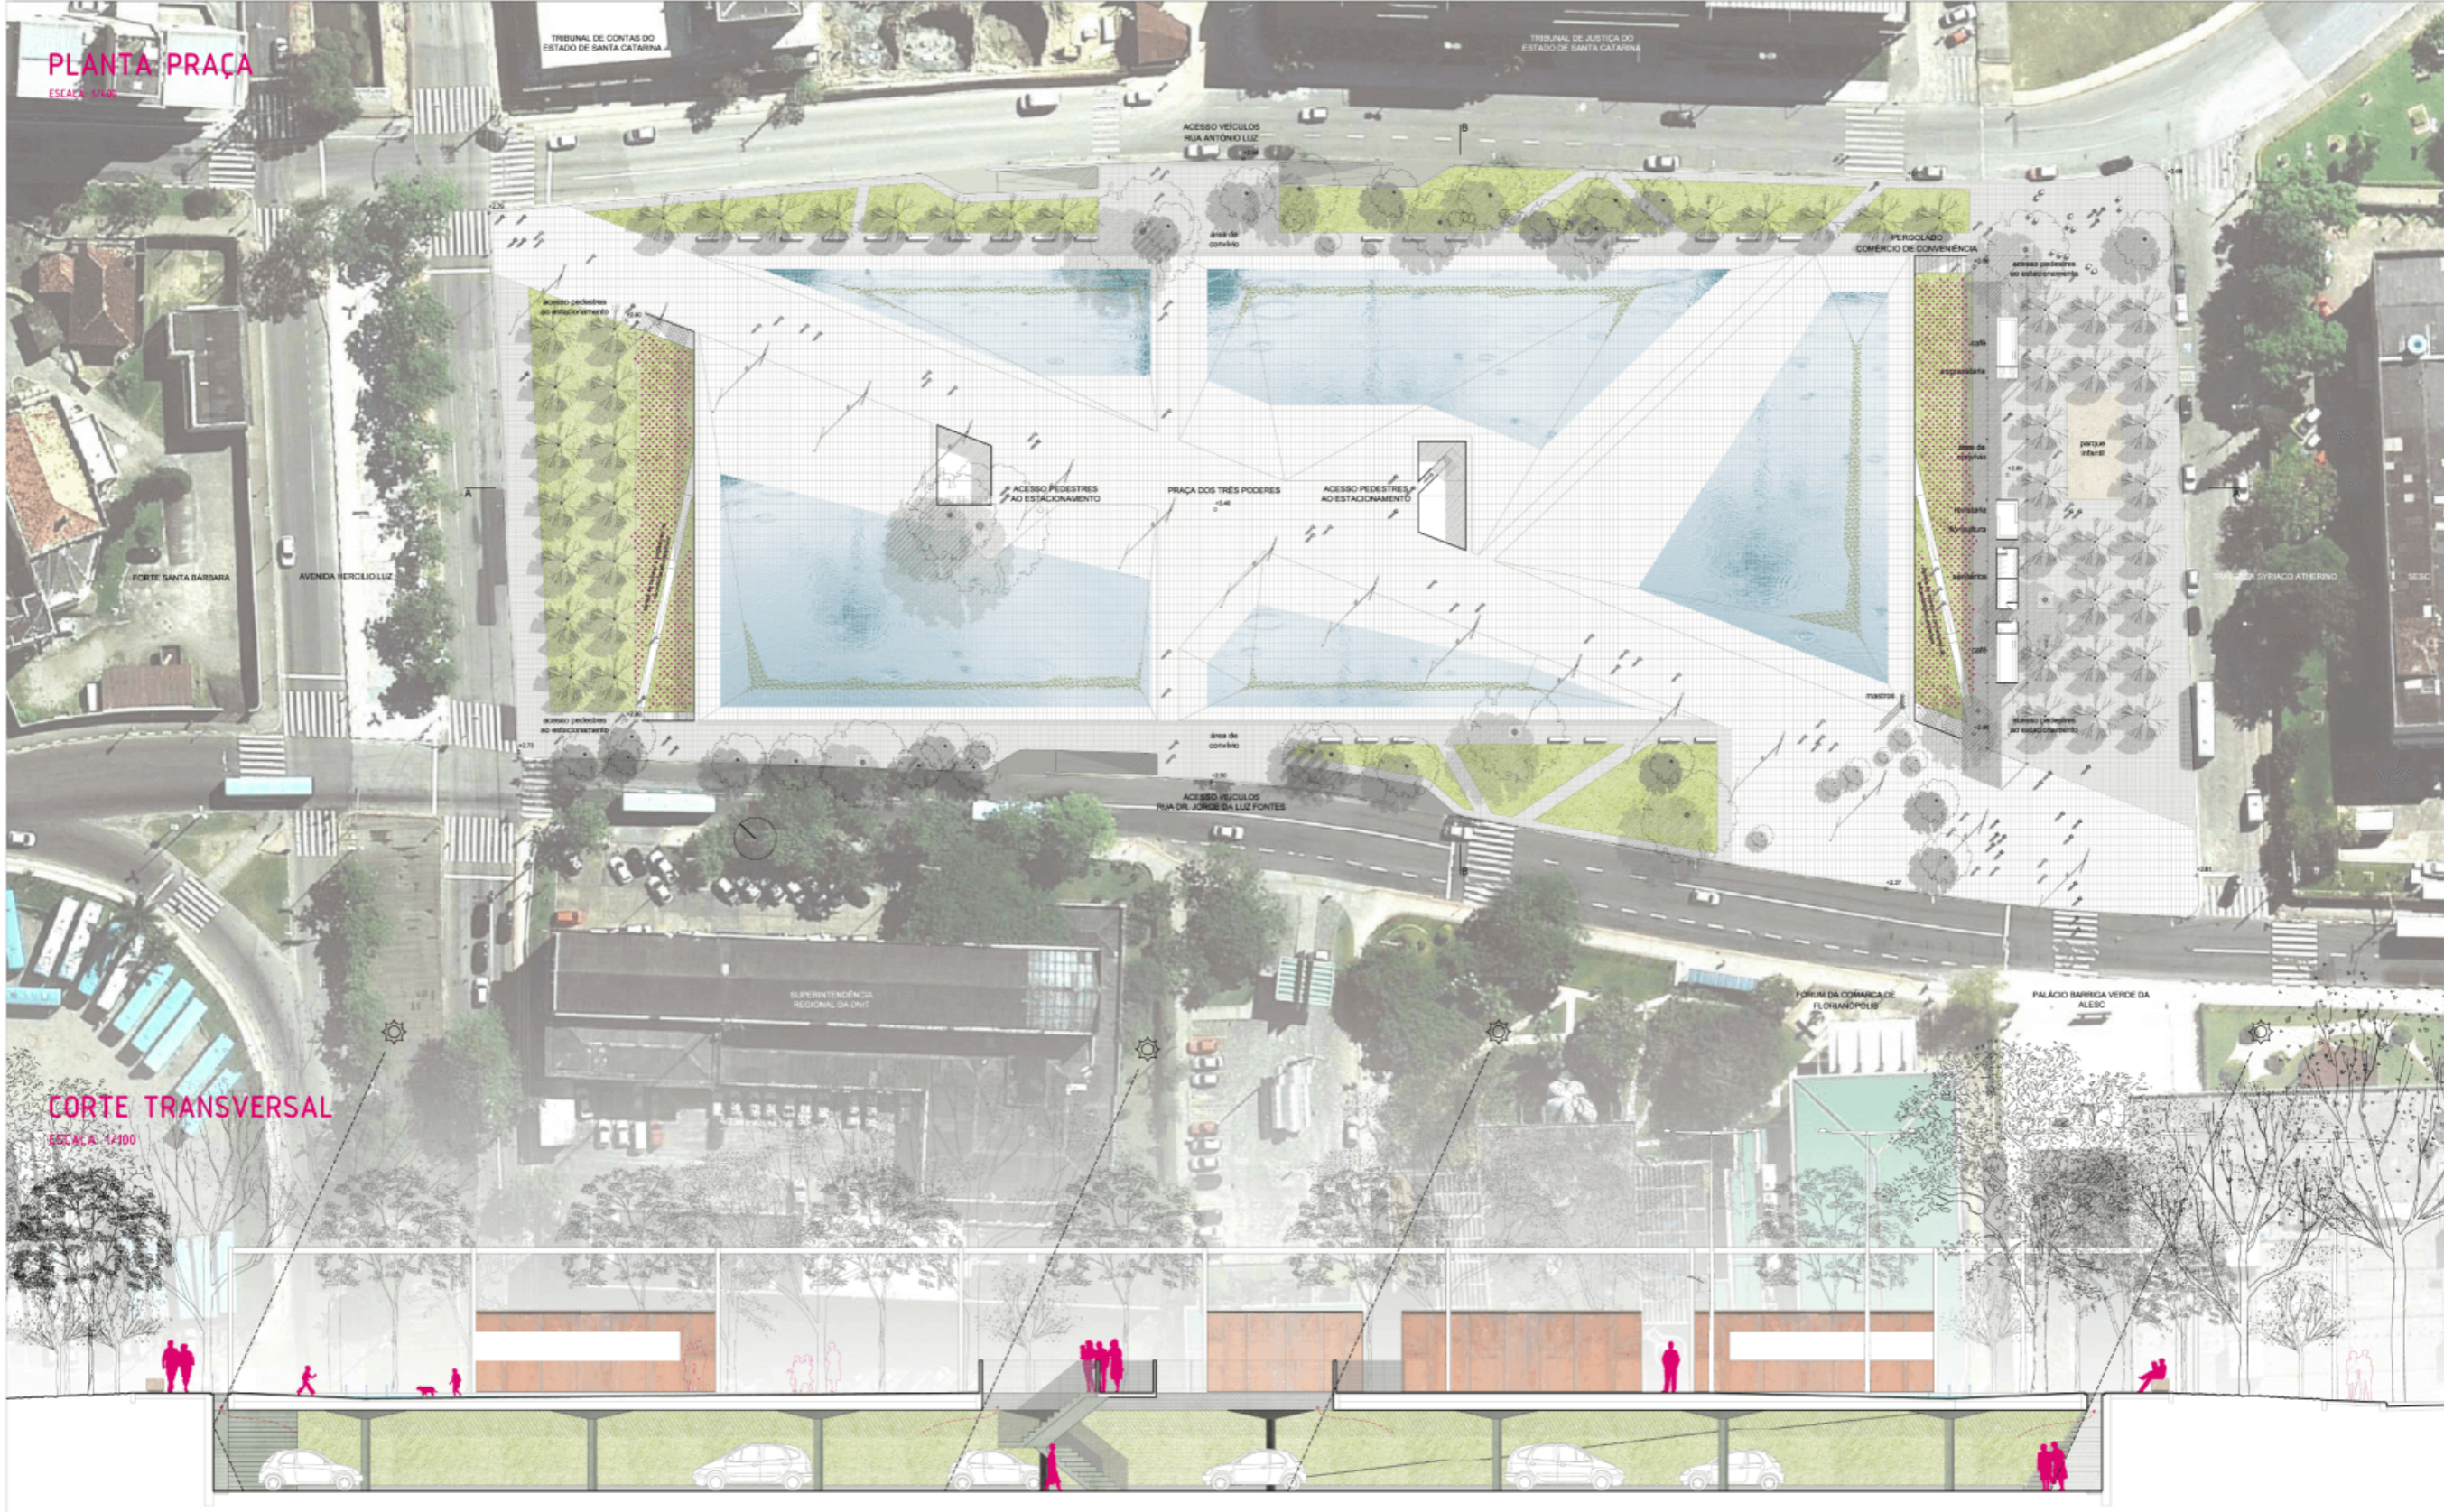

PRAÇA DOS TRÊS PODERES

Florianópolis, SC | 2010

PLANTA ESTACIONAMENTO

ESCALA: 1/400

CORTE LONGITUDINAL

ESCALA: 1/400

A_CIRCULAÇÃO PEDESTRES

LEGENDA

- faixa de pedestres
- acesso ao subsolo
- acesso 'pne'
- eixo peatonal principal
- cruzamentos possíveis

B_SETORES

LEGENDA

- 'arena' - praça cívica
- mastro das bandeiras
- parque infantil
- 1. comércio de conveniência sob pergola
- eixo principal
- área de convívio
- área de contemplação

C_EXEMPLOS DE VARIAÇÕES

LEGENDA

- 1. feira aos domingos ou festa nacional da 'laelia purpurata' apresentações
- 2. apresentações
- 3. utilização da água como regulador dos espaços

D_CAPTAÇÃO ÁGUAS PLUVIAIS

LEGENDA

- 1. captação
- 2. reservatório
- 3. reuso

E_VEGETAÇÃO

LEGENDA

- árvores existentes
- árvores propostas
- área ajardinada
- areia - parque infantil
- taludes com flores ornamentais
- 1. bosque de 'guarapuvus'