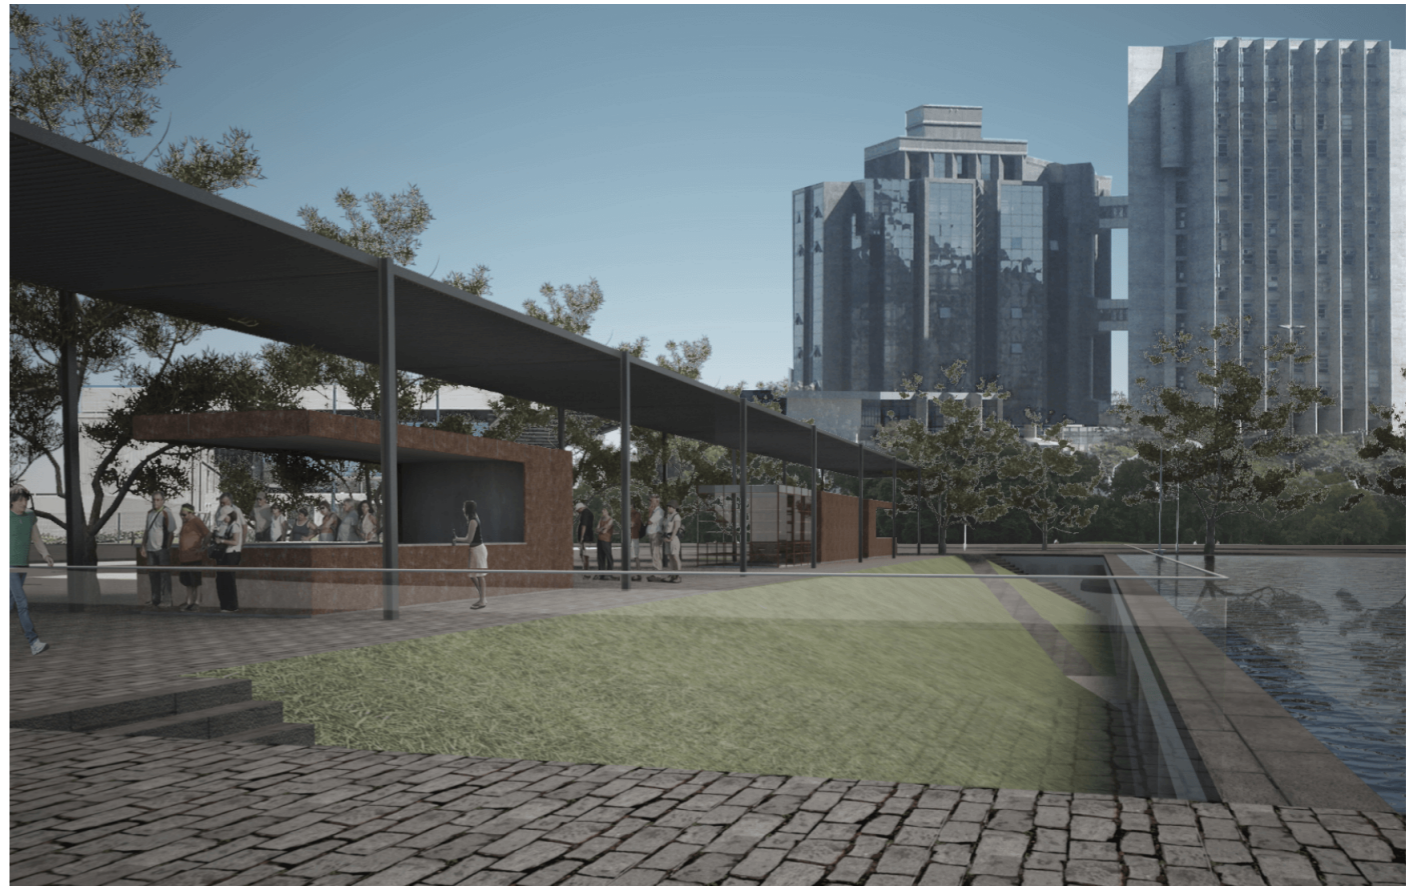

PRAÇA DOS TRÊS PODERES

Florianópolis, SC | 2010

PLANTA ESTACIONAMENTO

ESCALA: 1/400

CORTE LONGITUDINAL

ESCALA: 1/400

A_CIRCULAÇÃO PEDESTRES

LEGENDA

- faixa de pedestres
- acesso ao subsolo
- acesso 'pne'
- eixo peatonal principal
- cruzamentos possíveis

B_SETORES

LEGENDA

- 'arena' - praça cívica
- mastro das bandeiras
- parque infantil
- 1. comércio de conveniência sob pergola
- eixo principal
- área de convívio
- área de contemplação

C_EXEMPLOS DE VARIAÇÕES

LEGENDA

- 1. feira aos domingos ou festa nacional da 'laelia purpurata' apresentações
- 2. apresentações
- 3. utilização da água como regulador dos espaços

D_CAPTAÇÃO ÁGUAS PLUVIAIS

LEGENDA

- 1. captação
- 2. reservatório
- 3. reuso

E_VEGETAÇÃO

LEGENDA

- árvores existentes
- árvores propostas
- área ajardinada
- areia - parque infantil
- taludes com flores ornamentais
- 1. bosque de 'guarapuvus'