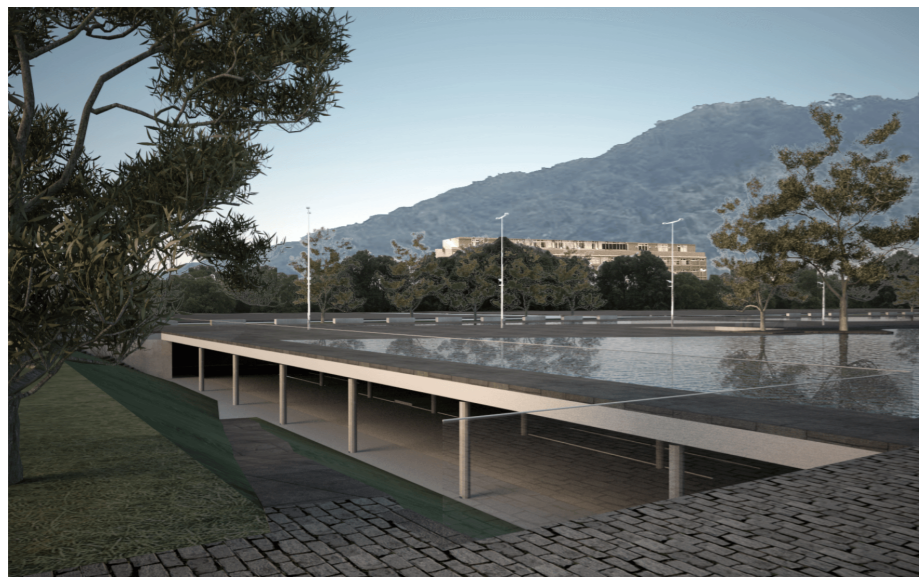

PRAÇA DOS TRÊS PODERES

Florianópolis, SC | 2010

PLANTA ESTACIONAMENTO

ESCALA: 1/400

CORTE LONGITUDINAL

ESCALA: 1/400

A_CIRCULAÇÃO PEDESTRES

LEGENDA

- faixa de pedestres
- acesso ao subsolo
- acesso 'pne'
- eixo peatonal principal
- cruzamentos possíveis

B_SETORES

LEGENDA

- 'arena' - praça cívica
- mastro das bandeiras
- parque infantil
- 1. comércio de conveniência sob pergola
- eixo principal
- área de convívio
- área de contemplação

C_EXEMPLOS DE VARIAÇÕES

LEGENDA

- 1. feira aos domingos ou festa nacional da 'laelia purpurata' apresentações
- 2. apresentações
- 3. utilização da água como regulador dos espaços

D_CAPTAÇÃO ÁGUAS PLUVIAIS

LEGENDA

- 1. captação
- 2. reservatório
- 3. reuso

E_VEGETAÇÃO

LEGENDA

- árvores existentes
- árvores propostas
- área ajardinada
- areia - parque infantil
- taludes com flores ornamentais
- 1. bosque de 'guarapuvus'